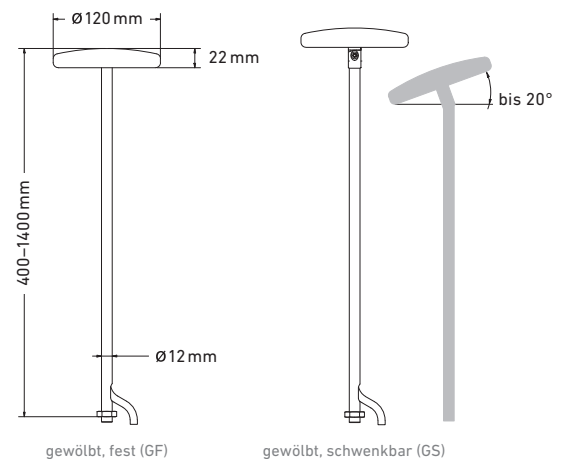

NEUHEIT

LUNARIS

Minimales
Design
Maximale
Atmosphäre

LUNARIS

Die Schlichte für Ihren Garten – flach oder gewölbt

Lichtdaten

Spannung	24 Volt DC
LED-Leistung	5 Watt
LED Farbe	warmweiss 2700 K, CRI 80
Abstrahlwinkel	110°
Lichtstrom	370 lm
Installationswert	5.5 Watt

Weitere Varianten

LED-Farben	warmweiss 3000 K, CRI 80, 375 lm
------------	----------------------------------

Gehäuse

Material	Aluminium und Edelstahl
Farbe	Schwarz und Corten; matt mit Struktur
Deckel	fest oder schwenkbar 0–20°
Rohrlänge	400 mm, 600 mm, 800 mm, 1000 mm, 1200 mm, 1400 mm
Lieferumfang	inkl. 30 cm Marderschutz und 50 cm Leuchtenkabel oder kundespezifisch konfektioniert
Leuchtzubehör	Erdspieß 300 mm, M12×1

EIGENE
FERTIGUNG

7
JAHRE
GARANTIE

100 %
wasserdicht

IP 68
geprüft

LUNARIS (flach)	schwarz fest (FF)	schwenkbar (FS)	corten fest (FF)	schwenkbar (FS)
400 mm, warmweiss (2700K)	20.240010	20.240110	20.241010	20.241110
600 mm, warmweiss (2700K)	20.240020	20.240120	20.241020	20.241120
800 mm, warmweiss (2700K)	20.240030	20.240130	20.241030	20.241130
1000 mm, warmweiss (2700K)	20.240040	20.240140	20.241040	20.241140
1200 mm, warmweiss (2700K)	20.240050	20.240150	20.241050	20.241150
1400 mm, warmweiss (2700K)	20.240060	20.240160	20.241060	20.241160

LUNARIS (gewölbt)	schwarz fest (GF)	schwenkbar (GS)	corten fest (GF)	schwenkbar (GS)
400 mm, warmweiss (2700K)	20.240210	20.240310	20.241210	20.241310
600 mm, warmweiss (2700K)	20.240220	20.240320	20.241220	20.241320
800 mm, warmweiss (2700K)	20.240230	20.240330	20.241230	20.241330
1000 mm, warmweiss (2700K)	20.240240	20.240340	20.241240	20.241340
1200 mm, warmweiss (2700K)	20.240250	20.240350	20.241250	20.241350
1400 mm, warmweiss (2700K)	20.240260	20.240360	20.241260	20.241360