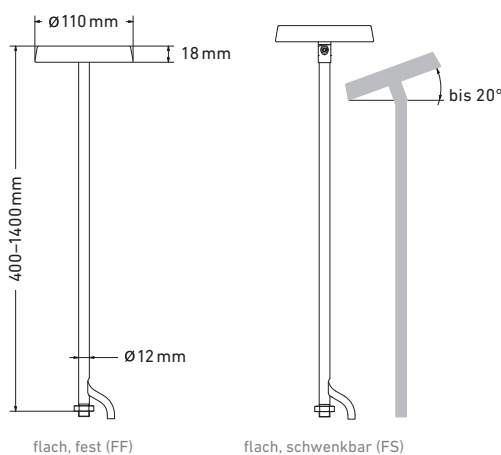

NEUHEIT

LUNARIS

Minimales
Design
Maximale
Atmosphäre

LUNARIS

Die Schlichte für Ihren Garten – flach oder gewölbt

Lichtdaten

Spannung	24 Volt DC
LED-Leistung	5 Watt
LED Farbe	warmweiss 2700 K, CRI 80
Abstrahlwinkel	110°
Lichtstrom	370 lm
Installationswert	5.5 Watt

Weitere Varianten

LED-Farben	warmweiss 3000 K, CRI 80, 375 lm
------------	----------------------------------

Gehäuse

Material	Aluminium und Edelstahl
Farbe	Schwarz und Corten; matt mit Struktur
Deckel	fest oder schwenkbar 0–20°
Rohrlänge	400 mm, 600 mm, 800 mm, 1000 mm, 1200 mm, 1400 mm
Lieferumfang	inkl. 30 cm Marderschutz und 50 cm Leuchtenkabel oder kundespezifisch konfektioniert
Leuchtzubehör	Erdspieß 300 mm, M12×1

EIGENE
FERTIGUNG

7
JAHRE
GARANTIE

100 %
wasserdicht

IP 68
geprüft

LUNARIS (flach)	schwarz fest (FF)	schwenkbar (FS)	corten fest (FF)	schwenkbar (FS)
400 mm, warmweiss (2700K)	20.240010	20.240110	20.241010	20.241110
600 mm, warmweiss (2700K)	20.240020	20.240120	20.241020	20.241120
800 mm, warmweiss (2700K)	20.240030	20.240130	20.241030	20.241130
1000 mm, warmweiss (2700K)	20.240040	20.240140	20.241040	20.241140
1200 mm, warmweiss (2700K)	20.240050	20.240150	20.241050	20.241150
1400 mm, warmweiss (2700K)	20.240060	20.240160	20.241060	20.241160

LUNARIS (gewölbt)	schwarz fest (GF)	schwenkbar (GS)	corten fest (GF)	schwenkbar (GS)
400 mm, warmweiss (2700K)	20.240210	20.240310	20.241210	20.241310
600 mm, warmweiss (2700K)	20.240220	20.240320	20.241220	20.241320
800 mm, warmweiss (2700K)	20.240230	20.240330	20.241230	20.241330
1000 mm, warmweiss (2700K)	20.240240	20.240340	20.241240	20.241340
1200 mm, warmweiss (2700K)	20.240250	20.240350	20.241250	20.241350
1400 mm, warmweiss (2700K)	20.240260	20.240360	20.241260	20.241360