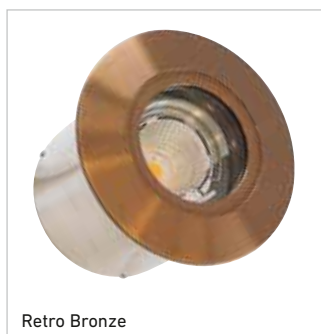

WABENSPOT SUPER

MIT EINEM SCHWENK IM RAMPENLICHT

Das schwenkbare Lichtmodul garantiert eine konsequent optimale Ausrichtung und lässt Ihnen maximale kreative Freiheit.

Wabenspot Super
Edelstahl

360° drehbar
40° Neigungswinkel

LED EINHEIT
wechselbar

Wabenspot Super

Gehäuseoberteil
viereckig

SDL-Black

Retro Bronze

Standardausführung

Spannung	12 Volt DC
LED Leistung	10 Watt
LED Farbe	warmweiss 2700 K
Abstrahlwinkel	20°, 30°, 40°, 80°
Lichtstrom	1028 lm
Installationswert	15 Watt

Sonderausführung

Leuchtzubehör (optional)	Warmlichtfilter, Milchglas, Wabenblendschutz, Gehäuseoberteil viereckig
--------------------------	---

Kabellänge kann kundenspezifisch konfektioniert werden.

WABENSPOT SUPER HL-LED, 12 VOLT DC	Edelstahl	SDL-Black	Retro Bronze
10 Watt, 20°, warmweiss	20.698109	20.800170	20.900170
10 Watt, 30°, warmweiss	20.698110	20.800171	20.900171
10 Watt, 40°, warmweiss	20.698111	20.800172	20.900172
10 Watt, 80°, warmweiss	20.698112	20.800173	20.900173