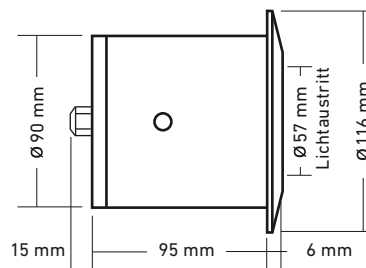

LED EINHEIT
wechselbar

Wabenspot Super

Gehäuseoberteil
viereckig

SDL-Black

Retro Bronze

Standardausführung

Spannung	12 Volt DC
LED Leistung	10 Watt
LED Farbe	warmweiss 2700 K
Abstrahlwinkel	20°, 30°, 40°, 80°
Lichtstrom	1028 lm
Installationswert	15 Watt