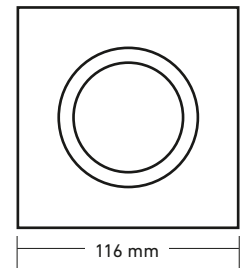

LED EINHEIT
wechselbar

Wabenspot Super

Gehäuseoberteil
viereckig

SDL-Black

Retro Bronze

Standardausführung

Spannung	12 Volt DC
LED Leistung	10 Watt
LED Farbe	warmweiss 2700 K
Abstrahlwinkel	20°, 30°, 40°, 80°
Lichtstrom	1028 lm
Installationswert	15 Watt