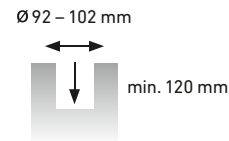

WABENSPOT SUPER

MIT EINEM SCHWENK IM RAMPENLICHT

Das schwenkbare Lichtmodul garantiert eine konsequent optimale Ausrichtung und lässt Ihnen maximale kreative Freiheit.

Wabenspot Super
Edelstahl

360° drehbar
40° Neigungswinkel

LED EINHEIT
wechselbar

Wabenspot Super

Gehäuseoberteil
viereckig

SDL-Black

Retro Bronze

Standardausführung

Spannung	12 Volt DC
LED Leistung	10 Watt
LED Farbe	warmweiss 2700 K
Abstrahlwinkel	20°, 30°, 40°, 80°
Lichtstrom	1028 lm
Installationswert	15 Watt