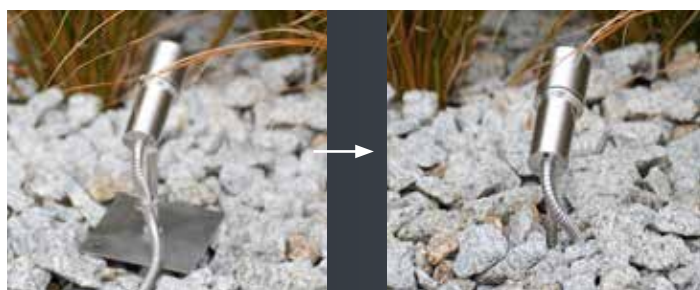

MONTAGEZUBEHÖR

(S. 98 – 121)

optional erhältlich

Erdspieß, Leuchtenhalter,
Grundplatte, Dübel,
Rohrblendschutz, 4-kant Rohr

Erdspieß

Ultraspot, ideale Beleuchtung für Brunnen

Ultraspot, Leuchtenhalter 40 mm, mit Messingdübel an Granitstele befestigt