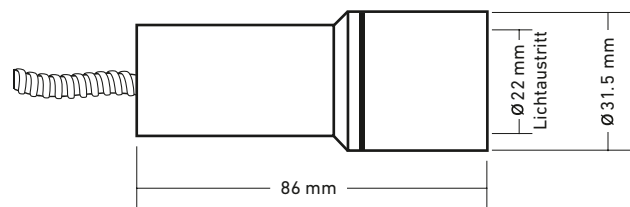

ULTRASPOT

UNSICHTBARER SUPERSTAR

Wie sagt man gerne? Klein, aber oho! Dem haben wir (fast) nichts hinzuzufügen! Der Ultraspot ist superkompakt, extrem effizient – und wirklich ultrahell.