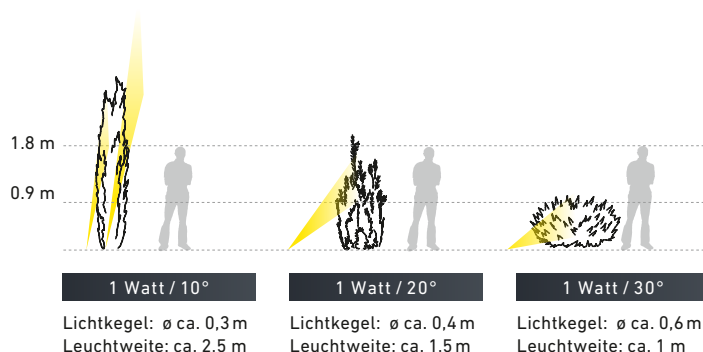

ULTRASPOT

UNSICHTBARER SUPERSTAR

Wie sagt man gerne? Klein, aber oho! Dem haben wir (fast) nichts hinzuzufügen! Der Ultraspot ist superkompakt, extrem effizient – und wirklich ultrahell.