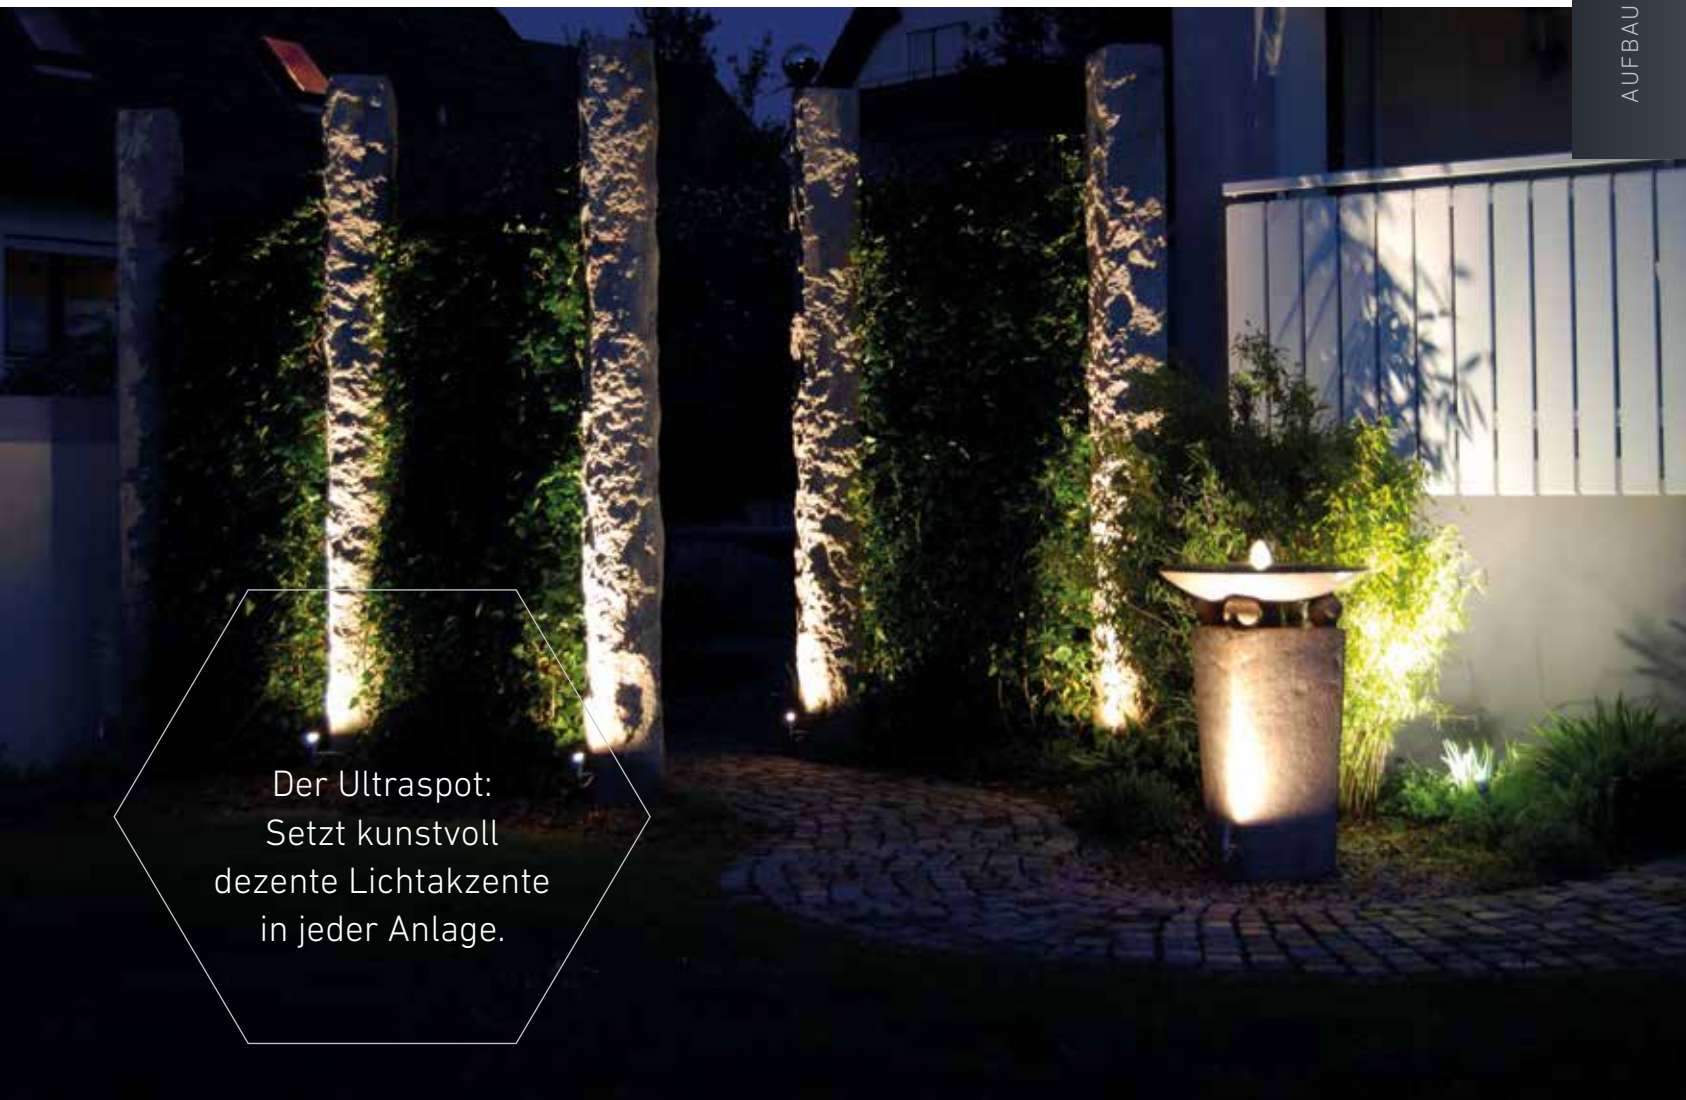

Der Ultraspot:
Setzt kunstvoll
dezenzte Lichtakzente
in jeder Anlage.

MONTAGEZUBEHÖR

(S. 98 – 121)

optional erhältlich

Erdspieß, Leuchtenhalter,
Grundplatte, Dübel,
Rohrblendschutz, 4-kant Rohr