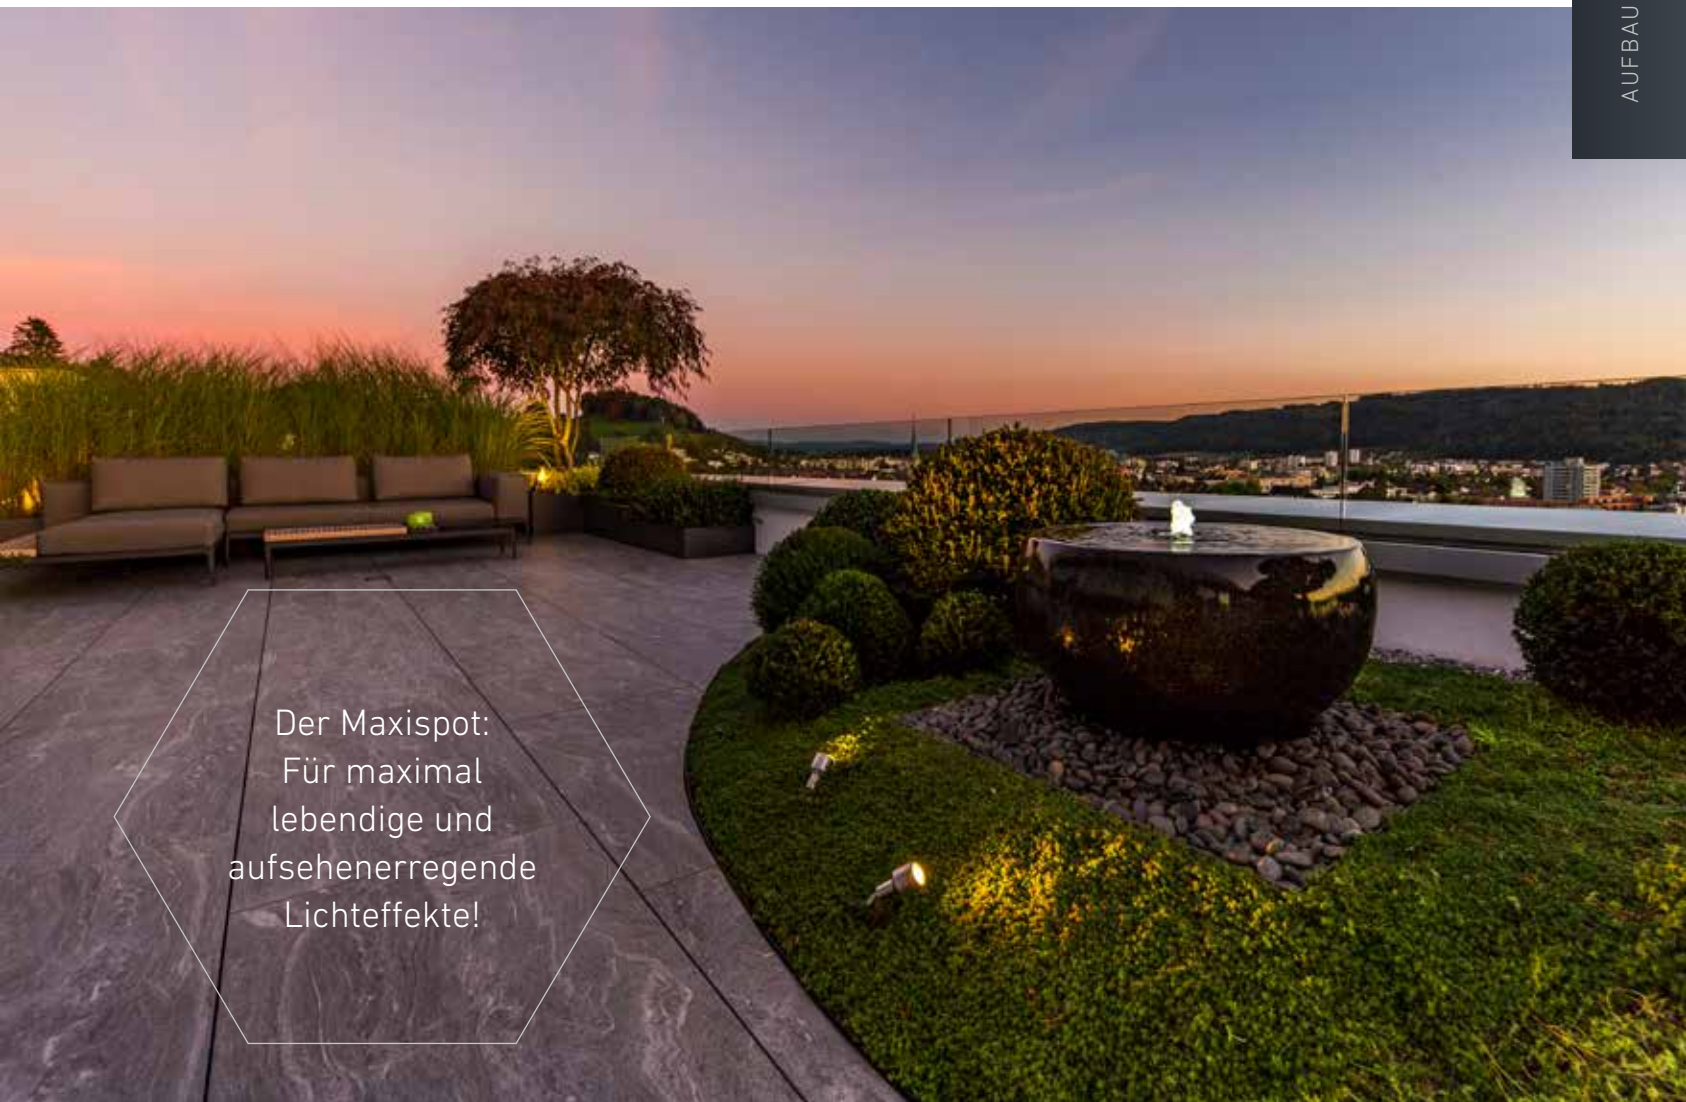

Der Maxispot:
Für maximal
lebendige und
aufsehenerregende
Lichteffekte!

MONTAGEZUBEHÖR

(S. 98 – 121)

optional erhältlich

Erdspieß, Leuchtenhalter,
Grundplatte, Dübel,
Rohrblendschutz,
4-kant Rohr