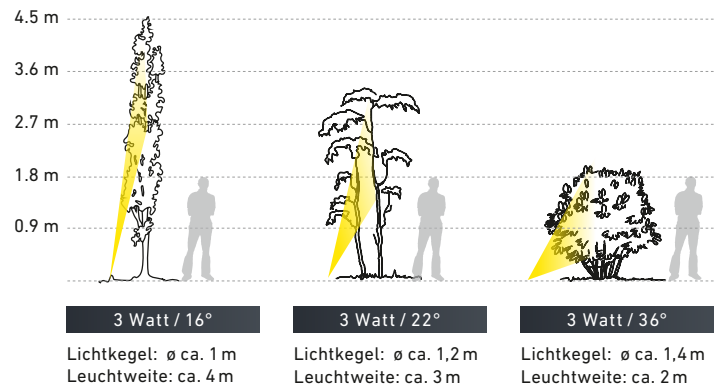

MAXISPOT

DER BEWÄHRTE ALLROUNDER

Ein beliebter Spot für unterschiedlichste Einsatzorte – zeigt Anlagen im besten Licht und sorgt in Aussenräumen für spektakuläre Effekte.

Maxispot
Edelstahl

LED MODUL
wechselbar

Standardausführung

Spannung	12 Volt AC/DC (warmweiss)
Strom	0.35 Ampere (RGBW)
LED Leistung	3 Watt (warmweiss) 4 Watt (RGBW)
LED Farbe	warmweiss 2700 K RGBW 4000 K
Abstrahlwinkel	16°, 22°, 36°, 34° x 17°
Lichtstrom	304 lm (warmweiss)
Installationswert	5.5 Watt (warmweiss) 7 Watt (RGBW)

MAXISPOT HL-LED, 12 VOLT AC/DC	Edelstahl V2A	SDL-Black	Retro Bronze	Edelstahl V4A
3 Watt, 16°, warmweiss	20.448055	20.800010	20.900010	20.358055
3 Watt, 22°, warmweiss	20.448052	20.800011	20.900011	20.358052
3 Watt, 36°, warmweiss	20.448056	20.800012	20.900012	20.358056
3 Watt, 34° x 17°, warmweiss	20.448057	20.800013	20.900013	20.358057
MAXISPOT RGBW, 0.35 AMPERE	Edelstahl V2A	SDL-Black	Retro Bronze	Edelstahl V4A
4 Watt, 16°, RGBW	20.430010	20.830010	20.930010	20.430020
4 Watt, 22°, RGBW	20.430011	20.830011	20.930011	20.430021
4 Watt, 36°, RGBW	20.430012	20.830012	20.930012	20.430022
4 Watt, 34° x 17°, RGBW	20.430013	20.830013	20.930013	20.430023