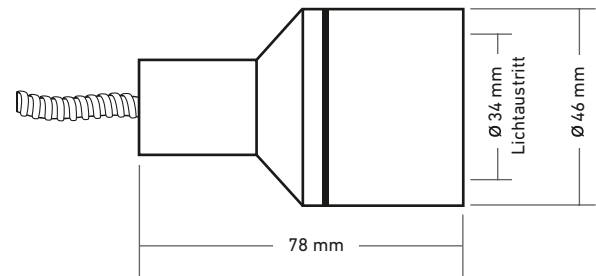

MAXISPOT

DER BEWÄHRTE ALLROUNDER

Ein beliebter Spot für unterschiedlichste Einsatzorte – zeigt Anlagen im besten Licht und sorgt in Aussenräumen für spektakuläre Effekte.