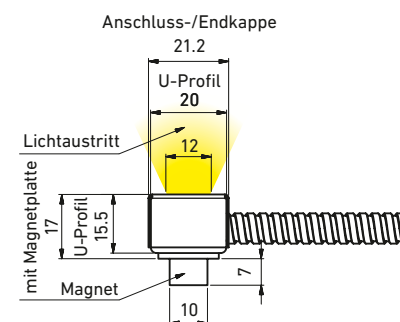

LINEAR LINE MICRO

ROBUSTE LICHTGESTALT

Verblüffende Lichteffekte garantiert! Das Linear Line Micro punktet im wahrsten Sinn des Wortes mit dutzenden, extrahellen LED-Lichtpunkten und überzeugt durch die hervorragende Verarbeitung.

Linear Line Micro

Standardausführung

Material	V4A, Profil glasklar vergossen	
Spannung	12 Volt DC	
LED Leistung	20 Watt/m	
LED Farbe	warmweiss	2700 K
Abstrahlwinkel	ca. 80°	
Gehäuselänge	225 - 2025 mm (im 200 mm Raster)	
Gehäusebreite	21.2 mm	
Tiefe	24 mm 15.5 mm ohne Magnetsystem	
Kabelausgänge	L1/R3, L2/R2, L3/R1	
Lichtstrom	492 lm/m	
Installationswert	21 Watt/m	
Montagemöglichkeit	Magnetsystem	

Sonderausführung

LED Farbe	RGB	
Leuchtenoptionen	ohne Marderschutz, ohne Magnetsystem Sonderlänge nach Kundenwunsch	
Kabellänge und Marderschutz kann kundenspezifisch konfektioniert werden.		

LINEAR LINE MICRO, 12 VOLT DC, MIT MAGNETSYSTEM