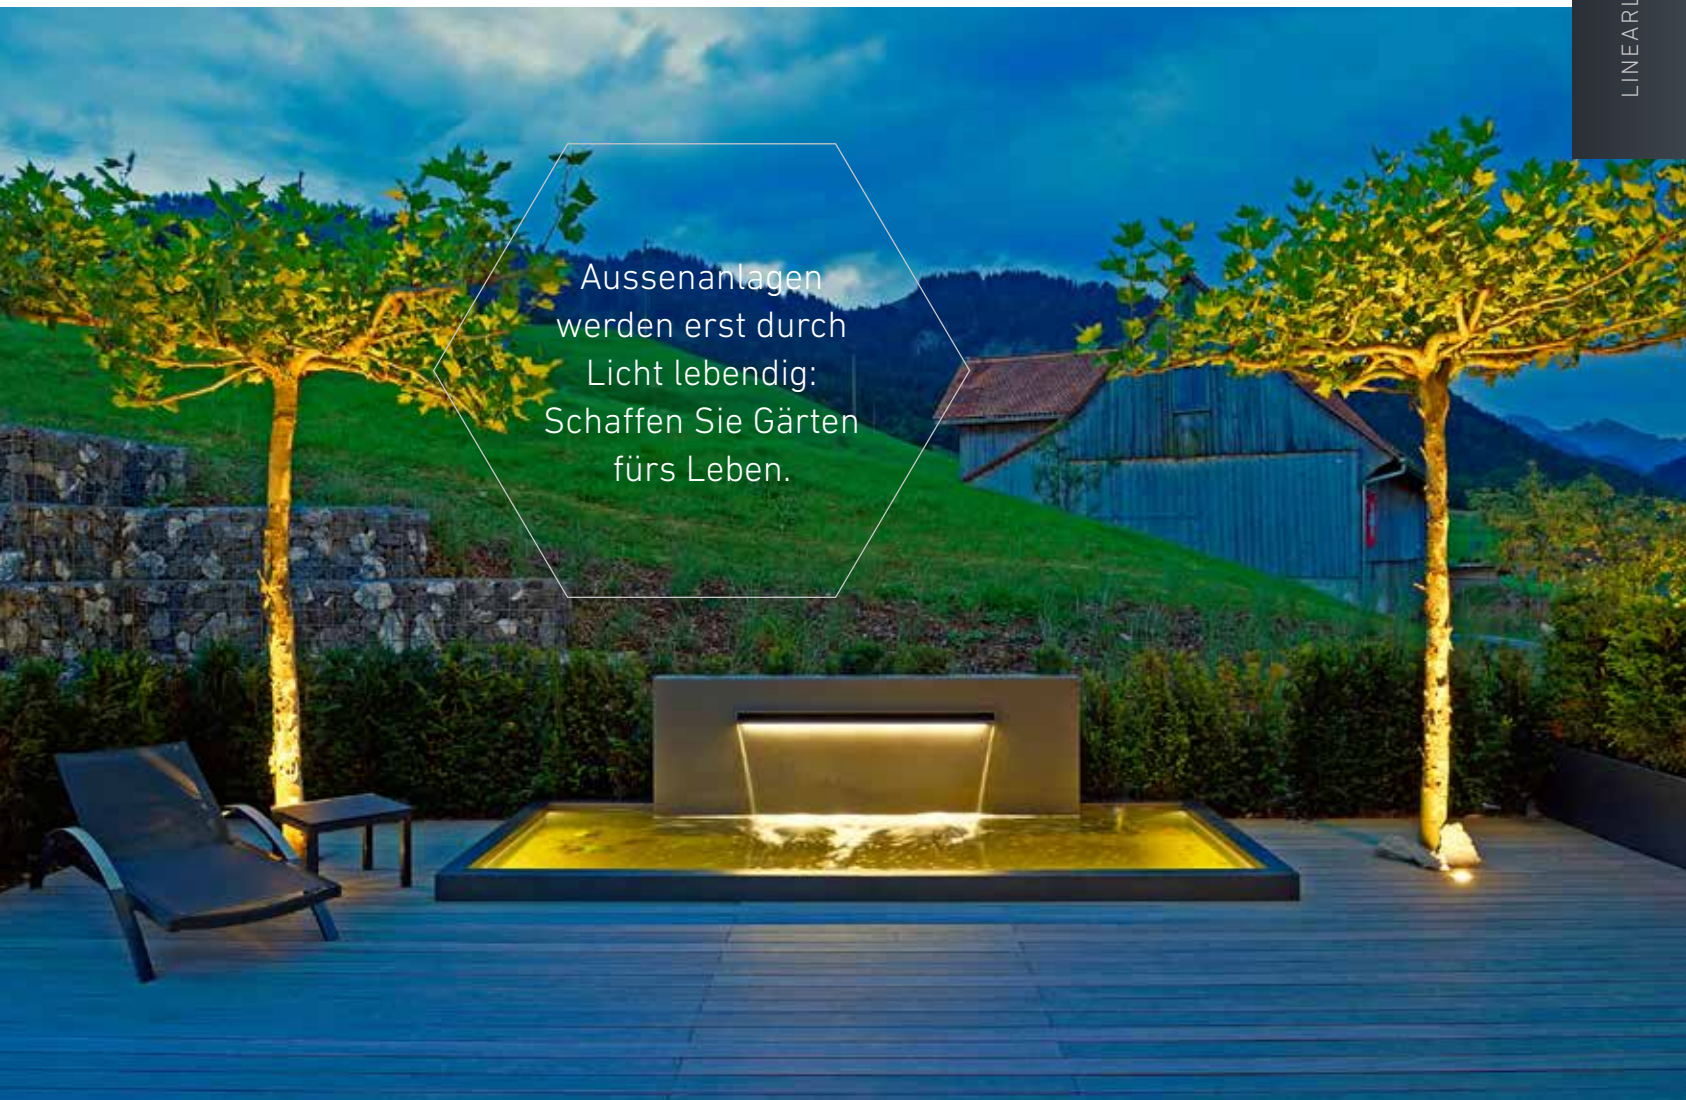

Aussenanlagen werden erst durch Licht lebendig: Schaffen Sie Gärten fürs Leben.

MONTAGEZUBEHÖR

(S. 98 – 121)

optional erhältlich

Montageadapter auf Leuchtenhalter, Klebe- und Dichtmasse