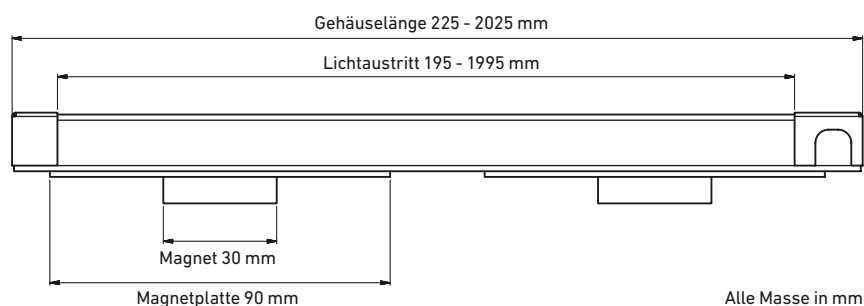

LINEAR LINE MICRO

ROBUSTE LICHTGESTALT

Verblüffende Lichteffekte garantiert! Das Linear Line Micro punktet im wahrsten Sinn des Wortes mit dutzenden, extrahellen LED-Lichtpunkten und überzeugt durch die hervorragende Verarbeitung.

Linear Line Micro

Standardausführung

Material	V4A, Profil glasklar vergossen	
Spannung	12 Volt DC	
LED Leistung	20 Watt/m	
LED Farbe	warmweiss	2700 K
Abstrahlwinkel	ca. 80°	
Gehäuselänge	225 - 2025 mm (im 200 mm Raster)	
Gehäusebreite	21.2 mm	
Tiefe	24 mm 15.5 mm ohne Magnetsystem	
Kabelausgänge	L1/R3, L2/R2, L3/R1	
Lichtstrom	492 lm/m	
Installationswert	21 Watt/m	
Montagemöglichkeit	Magnetsystem	

Gehäuselänge 225, 4 Watt, warmweiss	20.250300
Gehäuselänge 425, 8 Watt, warmweiss	20.250301
Gehäuselänge 625, 12 Watt, warmweiss	20.250302
Gehäuselänge 825, 16 Watt, warmweiss	20.250303
Gehäuselänge 1025, 20 Watt, warmweiss	20.250304
Gehäuselänge 1225, 24 Watt, warmweiss	20.250305
Gehäuselänge 1425, 28 Watt, warmweiss	20.250306
Gehäuselänge 1625, 32 Watt, warmweiss	20.250307
Gehäuselänge 1825, 36 Watt, warmweiss	20.250308
Gehäuselänge 2025, 40 Watt, warmweiss	20.250309
SA, Sonderausführung nach Kundenwunsch	20.250310