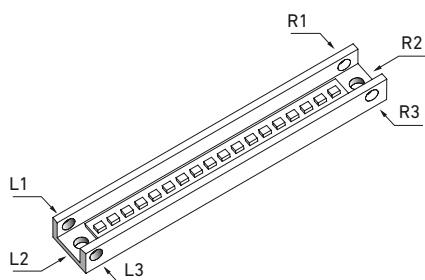

Mögliche Kabelausgänge