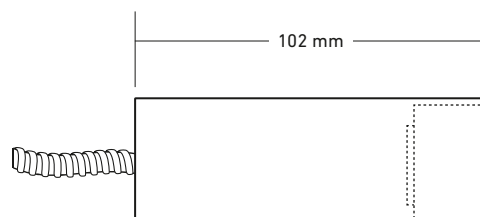

BLOCKLEUCHE

INS BESTE LICHT GETAUCHT

Die ideale Leuchte vor allem für Bereiche rund ums Wasser. Starke Strahlkraft und vielfältigste Einbau- und Einsatzmöglichkeiten!

Blockleuchte
Edelstahl

Standardausführung

Spannung	12 Volt AC/DC	
LED Leistung	1 Watt	
LED Farbe	warmweiss	2700 K
Abstrahlwinkel	44° x 12°	
Lichtstrom	150 lm	
Installationswert	2.5 Watt	

Sonderausführung

LED Farbe	warmweiss	3000 K
	kaltweiss	6000 K
Abstrahlwinkel	10°, 20°, 30°	
Leuchtzubehör (optional)	Warmlichtfilter, Milchglas	
Kabellänge und Marderschutz kann kundenspezifisch konfektioniert werden.		

BLOCKLEUCHE HL-LED, 12 VOLT AC/DC	Edelstahl
1 Watt, 44° x 12°, warmweiss	20.661000

Ausführliche Lichtdaten stehen für Sie zum Herunterladen auf unserer Website bereit.
Änderungen vorbehalten! Beachten Sie die Sicherheitsvorschriften und unsere AGB!