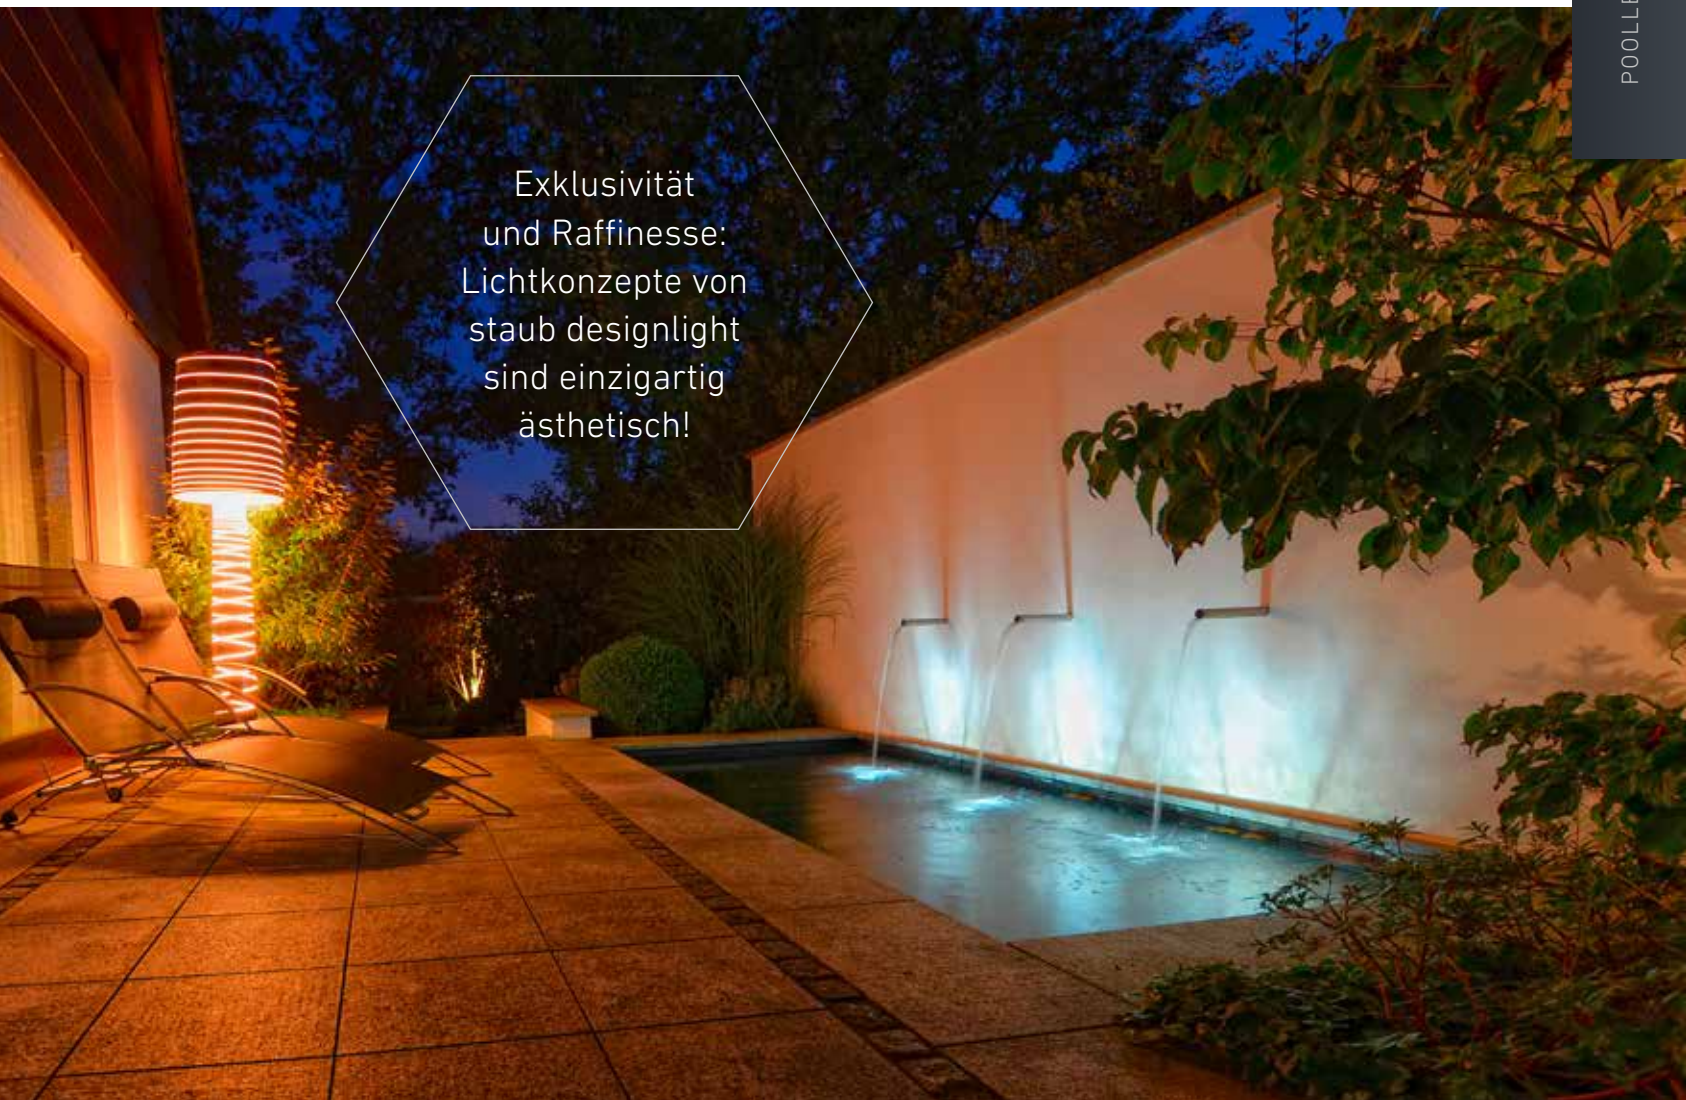

BLOCKLEUCHE

INS BESTE LICHT GETAUCHT

Die ideale Leuchte vor allem für Bereiche rund ums Wasser. Starke Strahlkraft und vielfältigste Einbau- und Einsatzmöglichkeiten!

Blockleuchte
Edelstahl

Standardausführung

Spannung	12 Volt AC/DC	
LED Leistung	1 Watt	
LED Farbe	warmweiss	2700 K
Abstrahlwinkel	44° x 12°	
Lichtstrom	150 lm	
Installationswert	2.5 Watt	

Sonderausführung

LED Farbe	warmweiss	3000 K
	kaltweiss	6000 K
Abstrahlwinkel	10°, 20°, 30°	
Leuchtzubehör (optional)	Warmlichtfilter, Milchglas	
Kabellänge und Marderschutz kann kundenspezifisch konfektioniert werden.		

BLOCKLEUCHE HL-LED, 12 VOLT AC/DC	Edelstahl
1 Watt, 44° x 12°, warmweiss	20.661000

Ausführliche Lichtdaten stehen für Sie zum Herunterladen auf unserer Website bereit.
Änderungen vorbehalten! Beachten Sie die Sicherheitsvorschriften und unsere AGB!