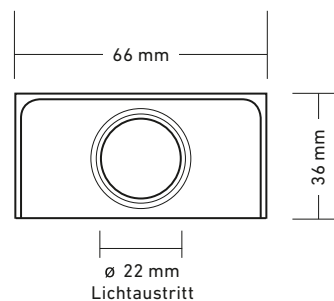

BLOCKLEUCHE

INS BESTE LICHT GETAUCHT

Die ideale Leuchte vor allem für Bereiche rund ums Wasser. Starke Strahlkraft und vielfältigste Einbau- und Einsatzmöglichkeiten!

Blockleuchte
Edelstahl

Standardausführung

Spannung	12 Volt AC/DC	
LED Leistung	1 Watt	
LED Farbe	warmweiss	2700 K
Abstrahlwinkel	44° x 12°	
Lichtstrom	150 lm	
Installationswert	2.5 Watt	

Sonderausführung

LED Farbe	warmweiss	3000 K
	kaltweiss	6000 K
Abstrahlwinkel	10°, 20°, 30°	
Leuchtzubehör (optional)	Warmlichtfilter, Milchglas	
Kabellänge und Marderschutz kann kundenspezifisch konfektioniert werden.		

BLOCKLEUCHE HL-LED, 12 VOLT AC/DC	Edelstahl
1 Watt, 44° x 12°, warmweiss	20.661000

Ausführliche Lichtdaten stehen für Sie zum Herunterladen auf unserer Website bereit.
Änderungen vorbehalten! Beachten Sie die Sicherheitsvorschriften und unsere AGB!