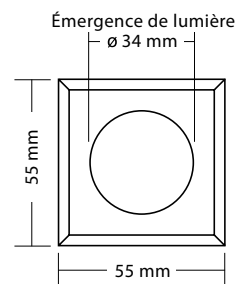

Technologie halogène et LED HP
Collerette carrée

Exécution standard

Acier inoxydable V2A; verre clair; partie supérieure du boîtier ronde; le verre est approfondi de 3 mm par rapport à la surface du boîtier; Inclus 0.5m câble de silicone; sans trous de fixation

Exécution spéciale

Douille de montage avec système encliquetage à ressort; partie supérieure du boîtier carrée; verre affleurant à la surface du boîtier; filtre de lumière chaude pour une lumière encore plus chaude; filtre opale pour lumière diffuse; LED HP: blanc froid; dispositif anti-éblouissant nid d'abeilles; acier inoxydable V4A; autres couleurs de boîtier selon désir.

Possibilités de montage

Jardin d'hiver: installation directe dans les profils carrés avec la douille de montage ou dans plaque de sol sur: pierre, céramique, béton, bois, verre plastique, maçonneries, murs, sols en pierre, métal, miroir, etc.

Accessoires (options disponibles, voir page 60–79)

Douille de montage avec fermeture quick-lock; filtre de couleur; clé de montage; scellant; télécommandes radio

Technique halogène	No. Art
Superspot Compact 12 volts AC, 20 watts, 10°, diffusion ponctuelle	20.164107
Superspot Compact 12 volts AC, 20 watts, 36°, diffusion large	20.164130
Superspot Compact 12 volts AC, 35 watts, 10°, diffusion ponctuelle	20.164106
Superspot Compact 12 volts AC, 35 watts, 36°, diffusion large	20.164131
Technique LED haute performance	
Superspot Compact 12 volts AC, 3 watts, 16°, blanc chaud, diff. ponctuelle	20.459153
Superspot Compact 12 volts AC, 3 watts, 22°, blanc chaud, diff. moyenne	20.459150
Superspot Compact 12 volts AC, 3 watts, 36°, blanc chaud, diff. large	20.459154
Technique LED-effet	
Superspot Compact 12 volts AC, 2 watts, 20 diodes lumineuses, blanc chaud	20.458152
Superspot Compact 12 volts AC, 2 watts, 20 diodes lumineuses, blanc froid	20.458150
Superspot Compact 12 volts AC, 2 watts, 20 diodes lumineuses, bleu	20.458151