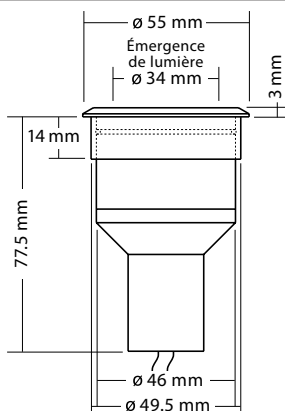

08 Superspot Compact

Douille de montage
avec encliquetage à ressort
pour Superspot Compact

Technologie halogène et LED HP
Collerette rond
avec douille de montage