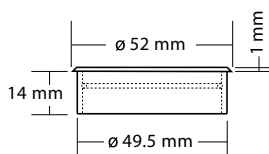

08 Superspot Compact

Douille de montage
avec encliquetage à ressort
pour Superspot Compact