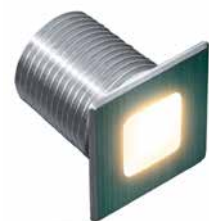

L'éclairage moderne avec de multiples effets pour sols, decks, chemins, ou éclairage des murs des jardins, terrasses, bâtiments, piscines, étangs, cuisines, bains, pièces d'habitation, éclairage de bateaux et yachts, etc.

Microspot 12 mm

Microspot 30°

Microspot Quadro

- Très beaux boîtiers en acier inoxydable V2A.
- Montage simple et rapide.
- Possibilités d'emploi illimitées à l'intérieur ou à l'extérieur, au dessus ou au dessous de l'eau, 100% étanche IP 68.
- Très longue durée de vie consommation de courant réduite et faible développement de chaleur.
- Individuellement, sur demande spécifique du client en set guirlande ou set étoile. Toutes les lampes **staub designlight** sont combinables.

09 Microspot LED

Microspot 12 mm

Microspot 30°

Microspot Quadro

Couleur des LED

blanc chaud 2'700 K, blanc froid 5'000 K, bleu, vert, jaune, rouge, RGB multi couleur

Accessoires (options disponibles, voir page 60–79)

Tube de montage, masse de scellement pour coller le boîtier au sol ou dans les murs;
télécommandes radio

Technique LED-effet	No Art.
Microspot 8 mm, 12 volts DC, 0.2 watt	20.489030
Microspot 12 mm, 12 volts DC, 0.2 watt	20.489031
Microspot Quadro, 12 volts DC, 0.2 watt	20.489032
Microspot 30°, 12 volts DC, 0.2 watt	20.489033
Microspot 12 mm RGB multi couleur, 12 volts DC, 0.2 watts	20.489040
Microspot Quadro RGB multi couleur, 12 volts DC, 0.2 watts	20.489041