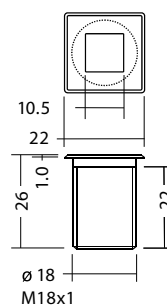

Microspot Quadro

Couleur des LED

blanc chaud 2'700 K, blanc froid 5'000 K, bleu, vert, jaune, rouge, RGB multi couleur

Accessoires (options disponibles, voir page 60–79)

Tube de montage, masse de scellement pour coller le boîtier au sol ou dans les murs;
télécommandes radio

Technique LED-effet	No Art.
Microspot 8 mm, 12 volts DC, 0.2 watt	20.489030
Microspot 12 mm, 12 volts DC, 0.2 watt	20.489031
Microspot Quadro, 12 volts DC, 0.2 watt	20.489032
Microspot 30°, 12 volts DC, 0.2 watt	20.489033
Microspot 12 mm RGB multi couleur, 12 volts DC, 0.2 watts	20.489040
Microspot Quadro RGB multi couleur, 12 volts DC, 0.2 watts	20.489041