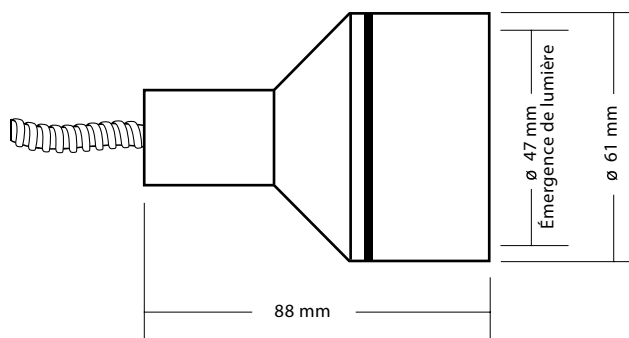

Megaspot LED HP, monté sur pique affleurant pour la terre, avec support de lampe réglable en hauteur.

Megaspot LED-HP RGBW multicolore

- Montage facile et rapide.
- Possibilités d'emploi illimitées à l'intérieur ou à l'extérieur, au dessus ou au dessous de l'eau, 100% étanche IP 68.
- La dernière technologie RGBW multi couleur, variable et contrôlé par température avec changement de couleurs en continu jusqu'à 16 mio. de couleurs à choix, opération très simple.
- Grâce à notre technologie de module incomparable un rééquipement de halogène à LED HP et possible rapidement et facilement, à tout moment.
- Très longue durée de vie, consommation de courant réduite et faible développement de chaleur en version LED haute performance.
- Individuellement, sur demande spécifique du client en set guirlande ou set étoile. Toutes les lampes **staub designlight** sont combinables.

04 Megaspot

Techniques halogène ou LED-HP

Exécution standard

Acier inoxydable V2A; verre claire; inclus 0.5 m de câble silicone et 40 cm de protection anti-martre en acier.

Exécution spéciale

Filtre de lumière chaude pour une lumière encore plus chaude, filtre opale pour lumière diffuse, LED haute performance: blanc froid, boîtier d'encastrement avec bride pour piscines, étangs, étangs à nager etc., acier inoxydable V4A; autres couleurs de boîtier selon désir.