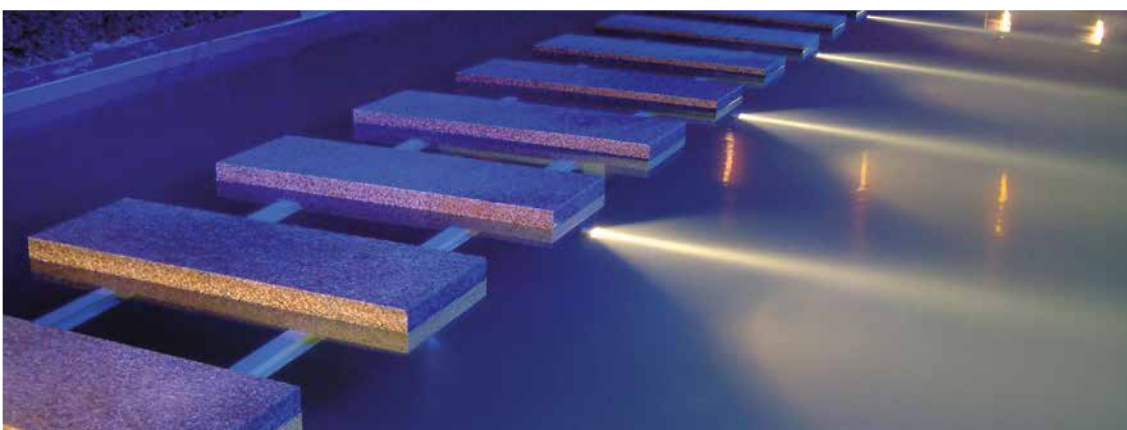

L'éclairage moderne avec de multiples effets pour jardins, immeubles, terrasses, jardins d'hiver, piscines, étangs, biotopes, etc.

Megaspot LED-HP avec refroidisseur

LED MODULE
CH-Certificat déclaré
DE-Certificat d'utilité

Megaspot LED HP, monté sur pique affleurant pour la terre, avec support de lampe réglable en hauteur.

Megaspot LED-HP RGBW multicolore

- Montage facile et rapide.
- Possibilités d'emploi illimitées à l'intérieur ou à l'extérieur, au dessus ou au dessous de l'eau, 100% étanche IP 68.
- La dernière technologie RGBW multi couleur, variable et contrôlé par température avec changement de couleurs en continu jusqu'à 16 mio. de couleurs à choix, opération très simple.
- Grâce à notre technologie de module incomparable un rééquipement de halogène à LED HP et possible rapidement et facilement, à tout moment.
- Très longue durée de vie, consommation de courant réduite et faible développement de chaleur en version LED haute performance.
- Individuellement, sur demande spécifique du client en set guirlande ou set étoile. Toutes les lampes **staub designlight** sont combinables.

04 Megaspot

Techniques halogène ou LED-HP

Exécution standard

Acier inoxydable V2A; verre claire; inclus 0.5 m de câble silicone et 40 cm de protection anti-martre en acier.

Exécution spéciale

Filtre de lumière chaude pour une lumière encore plus chaude, filtre opale pour lumière diffuse, LED haute performance: blanc froid, boîtier d'encastrement avec bride pour piscines, étangs, étangs à nager etc., acier inoxydable V4A; autres couleurs de boîtier selon désir.