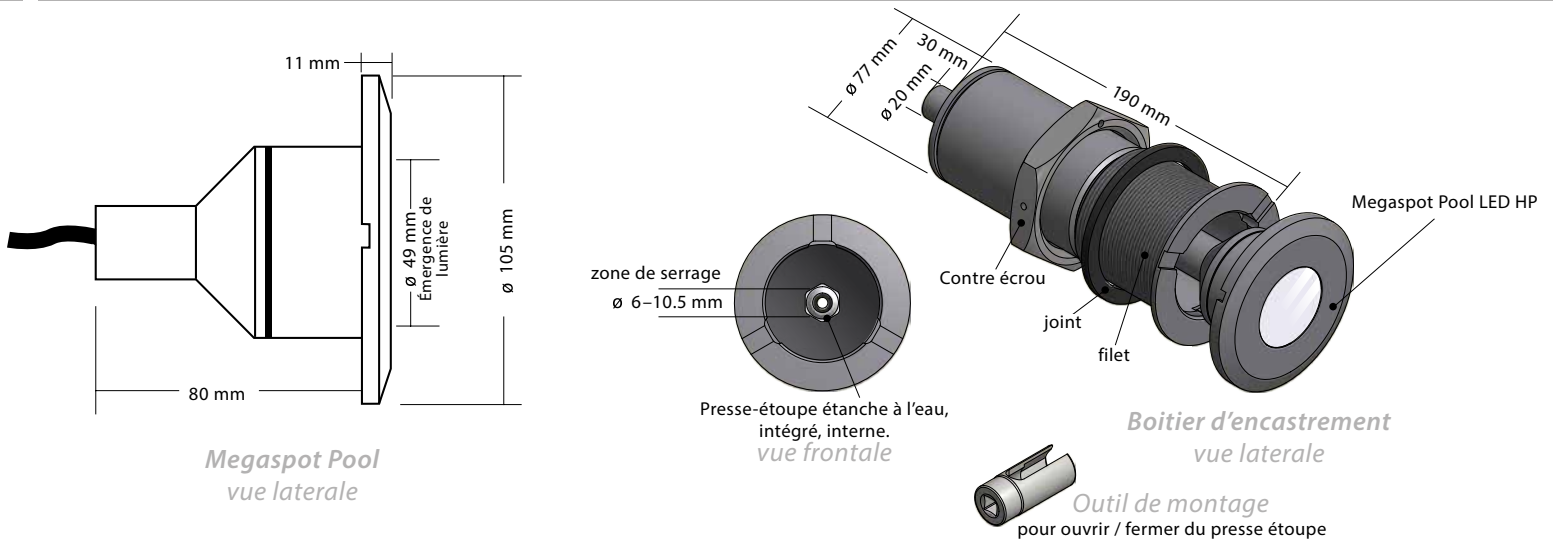

## Megaspot Pool LED HP 04

L'éclairage LED moderne avec multiples effets pour piscines, étang de baignade, fontaines etc.

Megaspot Pool, RGBW-multicolore

*Megaspot Pool LED HP*

Megaspot Pool avec bride

Boitier d'encastrement

- Montage simple et rapide.
- Possibilités d'emploi illimitées à l'intérieur ou à l'extérieur, au-dessus ou au-dessous de l'eau, 100% étanche IP 68.
- La dernière technologie RGBW multi couleur, variable et contrôle par température avec changement de couleurs en continu jusqu'à 16 moi. De couleurs à choix, opération très simple.
- Très longue durée de vie, consommation de courant réduite et faible développement de chaleur.
- Individuellement, sur demande spécifique du client en set guirlande ou set étoile. Toutes les lampes **staub designlight** sont combinables.

## 04 Megaspot Pool LED HP

Mégaspot Pool  
vue laterale

Boitier d'encastrement  
vue laterale

Outil de montage

pour ouvrir / fermer du presse étoupe

### Exécution standard

Acier inoxydable V4A; verre dépoli; lentille 40°; inclus 0.5 m câble silicone.