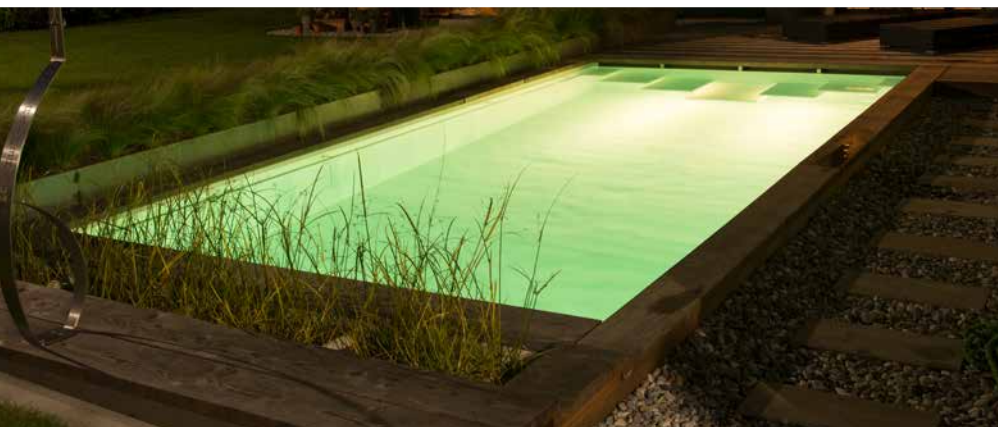

⚠ Sous réserve de modifications! Respecter absolument les instructions ainsi que nos conditions!