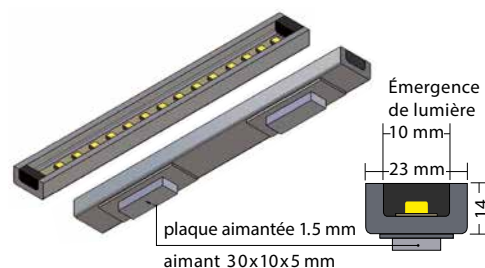

Linear Line Micro LED 13

L'éclairage moderne avec de multiples effets pour jardins, bâtiments, habitations, bureaux, terrasses, jardins d'hiver, piscines, etc.

*Linear Line Micro,
avec enveloppe en acier inoxydable V4A*

Allimentation

- Montage simple et rapide.
- Possibilités d'emploi illimitées à l'intérieur ou à l'extérieur, au-dessus ou au-dessous de l'eau, 100% étanche IP 68
- Très longue durée de vie consommation de courant réduite et faible développement de chaleur.
- Livrable dans la nouvelle technologie super-lumineuse 12 volts Linear-LED, en en blanc chaud, blanc jour ou différentes couleurs. La luminosité est réglable.
- En différentes longueurs de 225 mm à 2025 mm.

13 Linear Line Micro LED

*Sorties de câbles possibles
pour Linear Line Micro*

*Linear Line Micro
avec système de montage à aimants*

Exécution standard

Led's super-lumineuses de la nouvelle génération, blanc chaud 3'000 K; Profils très robustes en acier spécial V4A avec masse de remplissage claire; Réglage de l'intensité lumineuse en continu (avec potentiomètre variable)