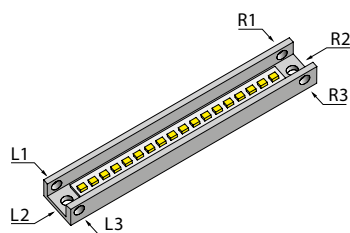

Linear Line Micro LED 13

L'éclairage moderne avec de multiples effets pour jardins, bâtiments, habitations, bureaux, terrasses, jardins d'hiver, piscines, etc.

*Linear Line Micro,
avec enveloppe en acier inoxydable V4A*

Allimentation

- Montage simple et rapide.
- Possibilités d'emploi illimitées à l'intérieur ou à l'extérieur, au-dessus ou au-dessous de l'eau, 100% étanche IP 68
- Très longue durée de vie consommation de courant réduite et faible développement de chaleur.
- Livrable dans la nouvelle technologie super-lumineuse 12 volts Linear-LED, en en blanc chaud, blanc jour ou différentes couleurs. La luminosité est réglable.
- En différentes longueurs de 225 mm à 2025 mm.

13 Linear Line Micro LED

*Sorties de câbles possibles
pour Linear Line Micro*

*Linear Line Micro
avec système de montage à aimants*

Exécution standard

Led's super-lumineuses de la nouvelle génération, blanc chaud 3'000 K; Profils très robustes en acier spécial V4A avec masse de remplissage claire; Réglage de l'intensité lumineuse en continu (avec potentiomètre variable)

Sortie de câble: L1, L2, L3, R1, R2, R3 (voir le diagramme en haut à gauche)

Courant d'alimentation

40 watts ou 120 watts, 12 V DC, IP 67

RGB multi couleur: Alimentation: 60 watts, 24 V DC, étanche, inclus télécommande et récepteur IR