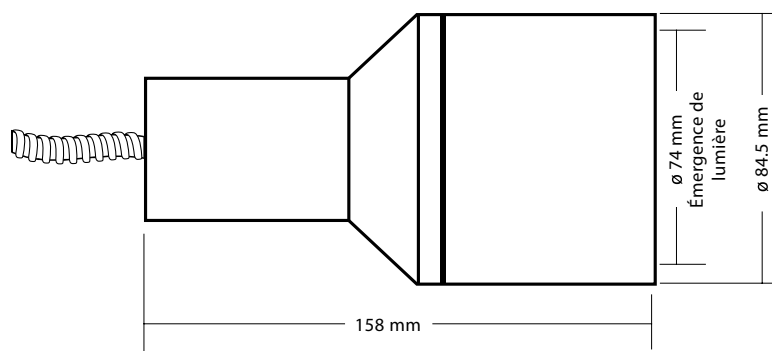

05 Gigaspot LED HP

Technique LED HP COB

Exécution standard

Acier inoxydable V2A; verre claire; inclus 0.5 m de câble silicone et 40 cm de protection anti-marte en acier inoxydable.

Exécution spéciale

Blanc froid 5'000 K, acier inoxydable V4A; autres couleurs de boîtier selon désir.

Accessoires (options disponibles, voir page 60–79)

Dispositifs anti-éblouissants en nid d'abeilles ou tubes, filtres de couleur, supports de lampes, piques pour la terre, plaques de sol, chevilles, protections flexibles anti-martres, clés de montage, tube carré, télécommandes radio

Technique LED haute performance	No Art.
Gigaspot 12 volts DC, 13 Watt, 25°, 1745 lm, blanc chaud, diffusion moyenne	20.167000
Gigaspot 12 volts DC, 13 Watt, 40°, 1745 lm, blanc chaud, diffusion large	20.167001
Gigaspot super 12 volts DC, 20 watts, 25°, 2415 lm, blanc chaud, diffusion moyenne	20.167002
Gigaspot super 12 volts DC, 20 watts, 40°, 2415 lm, blanc chaud, diffusion large	20.167003
Alimentation (IP 67)	
Alimentation 12 V DC, 40 watts, IP 67, inclus 2 m de câble d'alimentation avec fiche euro	20.126060
Alimentation 12 V DC, 120 watts, IP 67, inclus 2 m de câble d'alimentation avec fiche euro	20.126130