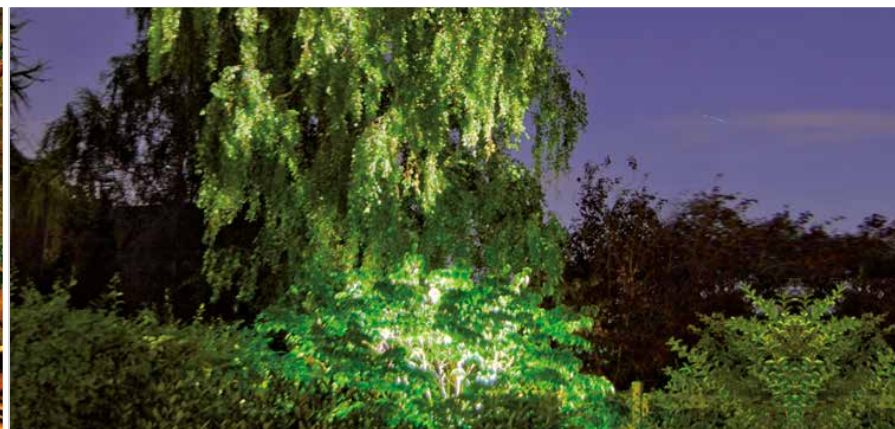

L'éclairage moderne avec de multiples effets pour jardins, immeubles, jardins d'hiver, piscines, étangs, biotopes, etc.

La centrale de lumière ultime

Gigaspot LED HP avec verre dépoli

*Gigaspot LED HP COB, installée sur le piquet de terre avec réglage de la hauteur en variation continue.*

- Le plus petit et le plus fort de sa catégorie avec la technologie 13 watts LED HP COB. Ça correspond en technologie halogène env. 80 watts
- Montage facile et rapide.
- Possibilités d'emploi illimitées à l'intérieur ou à l'extérieur, au-dessus ou au-dessous de l'eau, 100% étanche IP 68.
- Très longue durée de vie, consommation de courant réduite et faible développement de chaleur.
- Individuellement, sur demande spécifique du client en set guirlande ou set étoile.