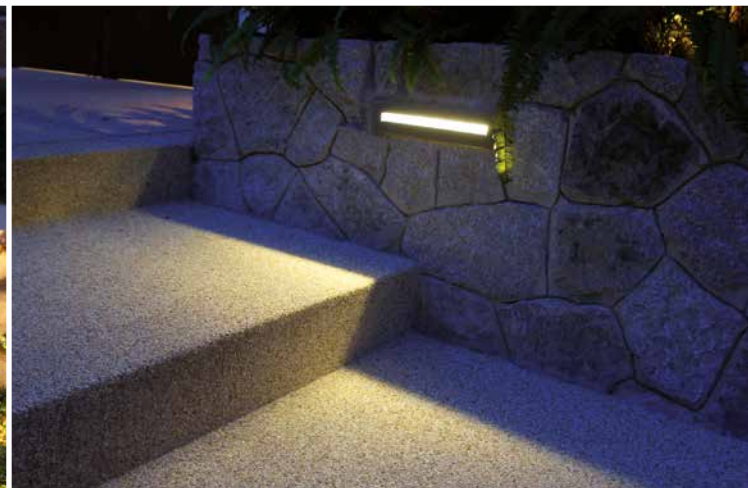

L'éclairage moderne avec de multiples effets pour jardins, allées, escaliers, murs, bâtiments, terrasses, piscines, etc.

Exécutions Down Light LED

Down Light LED  
vue frontale

- Totalement non-éblouissants grâce aux lamelles orientées à 45°.
- Montage simple et rapide.
- Possibilités d'emploi illimitées à l'intérieur ou à l'extérieur, au-dessus ou au dessous de l'eau, 100% étanche IP 68.
- En différentes longueurs de 200 mm à 1000 mm.
- Très longue durée de vie, consommation réduite et faible dégagement de chaleur.
- Individuellement, sur demande spécifique du client en set guirlande ou set étoile. Toutes les lampes **staub designlight** sont combinables.

# 15 Down Light LED

Avec boîtier d'encastrement

*Down Light LED, encastré* vue latérale

*Down Light LED, apparent* vue latérale

*Down Light LED, encastré* vue frontale

*Down Light LED, apparent* vue frontale

### Exécution standard

Très beau boîtier en acier spécial poli avec lamelles inférieures orientées à 45°, exécution encastrée, dimensions de boîtier selon dessin; avec 36 LED's super-lumineuses Linear LED's de la nouvelle génération, blanc chaud (3'000 K, 200 lm par 200 mm); Intensité lumineuse variable; inoxydable V2A; sans boîtier d'encastrement; intensité réglable (avec variation par potentiomètre).

### Exécutions spéciales

Autres longueurs de boîtier selon vœux du client de 200 mm à max. 1000 mm; Version applique pour fixation sur mur; autres exécutions LED: sdl super-lumineux blanc froid 5'000 K, 224 lm pour 200 mm), Couleur: 2'800 K; RGB multi couleur; alimentation encastrée (IP 67) pour raccordement direct 230 V; acier inox spécial V4A; autres couleurs de boîtier selon désirs du client.