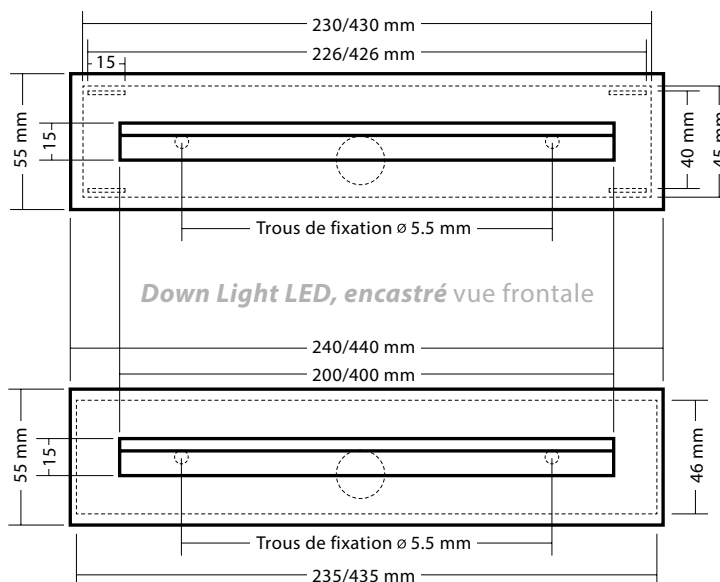

L'éclairage moderne avec de multiples effets pour jardins, allées, escaliers, murs, bâtiments, terrasses, piscines, etc.

Exécutions Down Light LED

Down Light LED  
vue frontale

- Totalement non-éblouissants grâce aux lamelles orientées à 45°.
- Montage simple et rapide.
- Possibilités d'emploi illimitées à l'intérieur ou à l'extérieur, au-dessus ou au dessous de l'eau, 100% étanche IP 68.
- En différentes longueurs de 200 mm à 1000 mm.
- Très longue durée de vie, consommation réduite et faible dégagement de chaleur.
- Individuellement, sur demande spécifique du client en set guirlande ou set étoile. Toutes les lampes **staub designlight** sont combinables.

# 15 Down Light LED

Avec boîtier d'encastrement

*Down Light LED, encastré* vue latérale

*Down Light LED, apparent* vue latérale

*Down Light LED, encastré* vue frontale

*Down Light LED, apparent* vue frontale

### Exécution standard

Très beau boîtier en acier spécial poli avec lamelles inférieures orientées à 45°, exécution encastrée, dimensions de boîtier selon dessin; avec 36 LED's super-lumineuses Linear LED's de la nouvelle génération, blanc chaud (3'000 K, 200 lm par 200 mm); Intensité lumineuse variable; inoxydable V2A; sans boîtier d'encastrement; intensité réglable (avec variation par potentiomètre).

### Exécutions spéciales

Autres longueurs de boîtier selon vœux du client de 200 mm à max. 1000 mm; Version applique pour fixation sur mur; autres exécutions LED: sdl super-lumineux blanc froid 5'000 K, 224 lm pour 200 mm), Couleur: 2'800 K; RGB multi couleur; alimentation encastrée (IP 67) pour raccordement direct 230 V; acier inox spécial V4A; autres couleurs de boîtier selon désirs du client.