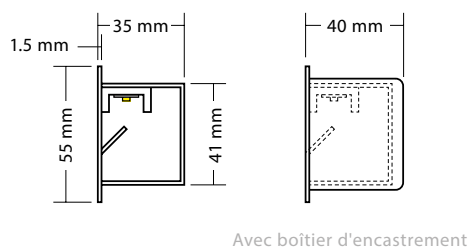

L'éclairage moderne avec de multiples effets pour jardins, allées, escaliers, murs, bâtiments, terrasses, piscines, etc.

Exécutions Down Light LED

Down Light LED  
vue frontale

- Totalement non-éblouissants grâce aux lamelles orientées à 45°.
- Montage simple et rapide.
- Possibilités d'emploi illimitées à l'intérieur ou à l'extérieur, au-dessus ou au dessous de l'eau, 100% étanche IP 68.
- En différentes longueurs de 200 mm à 1000 mm.
- Très longue durée de vie, consommation réduite et faible dégagement de chaleur.
- Individuellement, sur demande spécifique du client en set guirlande ou set étoile. Toutes les lampes **staub designlight** sont combinables.

# 15 Down Light LED

Avec boîtier d'encastrement

*Down Light LED, encastré* vue latérale

*Down Light LED, apparent* vue latérale

*Down Light LED, encastré* vue frontale

*Down Light LED, apparent* vue frontale

### Exécution standard

Très beau boîtier en acier spécial poli avec lamelles inférieures orientées à 45°, exécution encastrée, dimensions de boîtier selon dessin; avec 36 LED's super-lumineuses Linear LED's de la nouvelle génération, blanc chaud (3'000 K, 200 lm par 200 mm); Intensité lumineuse variable; inoxydable V2A; sans boîtier d'encastrement; intensité réglable (avec variation par potentiomètre).

### Exécutions spéciales

Autres longueurs de boîtier selon vœux du client de 200 mm à max. 1000 mm; Version applique pour fixation sur mur; autres exécutions LED: sdl super-lumineux blanc froid 5'000 K, 224 lm pour 200 mm), Couleur: 2'800 K; RGB multi couleur; alimentation encastrée (IP 67) pour raccordement direct 230 V; acier inox spécial V4A; autres couleurs de boîtier selon désirs du client.