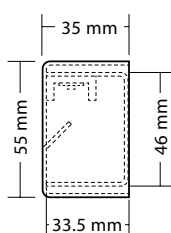

# 15 Down Light LED

Avec boîtier d'encastrement

*Down Light LED, encastré* vue latérale

*Down Light LED, apparent* vue latérale

*Down Light LED, encastré* vue frontale

*Down Light LED, apparent* vue frontale

### Exécution standard

Très beau boîtier en acier spécial poli avec lamelles inférieures orientées à 45°, exécution encastrée, dimensions de boîtier selon dessin; avec 36 LED's super-lumineuses Linear LED's de la nouvelle génération, blanc chaud (3'000 K, 200 lm par 200 mm); Intensité lumineuse variable; inoxydable V2A; sans boîtier d'encastrement; intensité réglable (avec variation par potentiomètre).

### Exécutions spéciales

Autres longueurs de boîtier selon vœux du client de 200 mm à max. 1000 mm; Version applique pour fixation sur mur; autres exécutions LED: sdl super-lumineux blanc froid 5'000 K, 224 lm pour 200 mm), Couleur: 2'800 K; RGB multi couleur; alimentation encastrée (IP 67) pour raccordement direct 230 V; acier inox spécial V4A; autres couleurs de boîtier selon désirs du client.