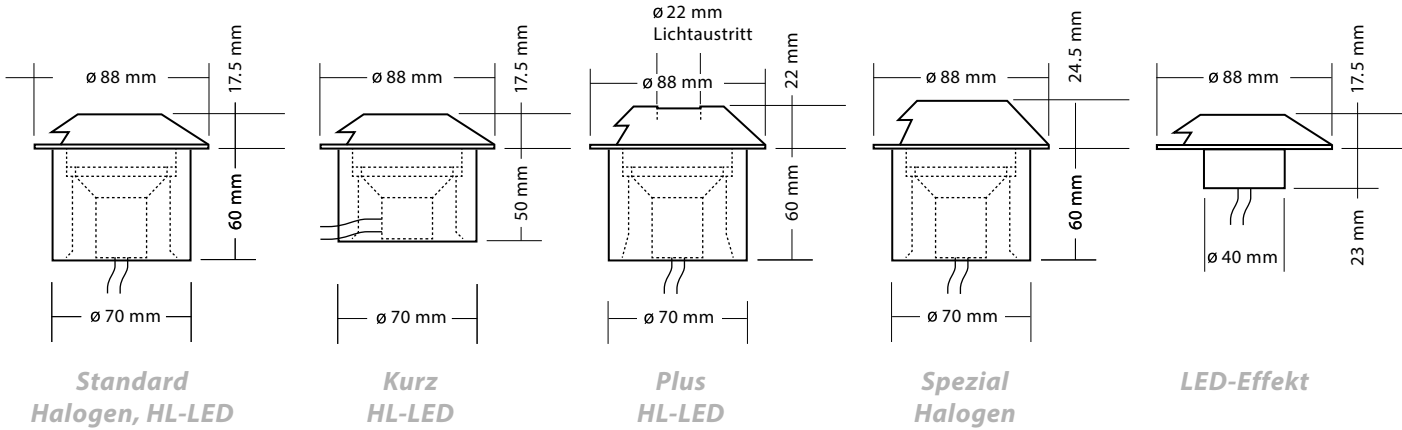

07 Winkelspot

Standardausführung

Edelstahl rostfrei V2A; mit Alukühlkörper (nur Halogen und HL-LED) und dem neuen, schnell montierbaren Kugelschnappverschluss (nur Halogen und HL-LED); inkl. 0.5m Silikonkabel; ohne Befestigungslöcher

Sonderausführungen

HL-LED/LED-Effekt: Kaltweiss 5000° K; Warmlichtfilter für noch wärmeres Licht; Oberteil mit Befestigungslöchern; Oberteil „Winkelspot Plus“ mit Milchglas oder Klarglas für zusätzlichen Lichtaustritt nach oben; kurze Bauform mit seitlichem Kabelaustritt; Edelstahl rostfrei V4A; andere Gehäusefarben auf Wunsch

Zubehör (optional erhältlich, siehe Seite 60–79)

Montagerohr, Einbaubüchse zum Einbetonieren in Böden und Wände, Montageschlüssel, Edelstahl Blendschutz für „Plus Ausführung“, Funkfernsteuerung, Miniatur-Bewegungsmelder