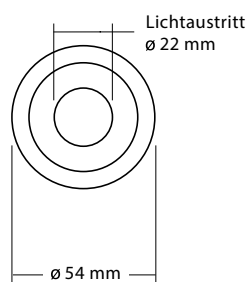

09 Superspot-Mini LED

Superspot-Mini

Superspot-Mini
HL-LED mit integrierter Elektronik

Superspot-Mini
LED-Effekt

Standardausführung

Edelstahl rostfrei V2A; Klarglas; inkl. 0.5 m Silikonkabel

Sonderausführungen