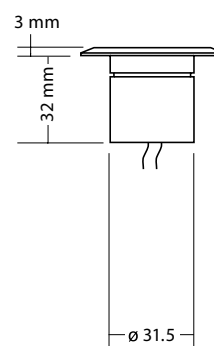

09 Superspot-Mini LED

Superspot-Mini

Superspot-Mini
HL-LED mit integrierter Elektronik

Superspot-Mini
LED-Effekt

Standardausführung

Edelstahl rostfrei V2A; Klarglas; inkl. 0.5 m Silikonkabel

Sonderausführungen