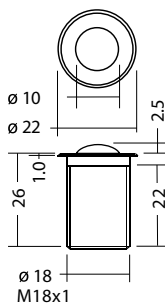

Microspot 30°