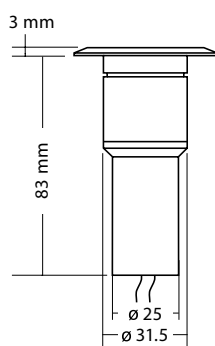

09 Superspot-Mini LED

Superspot-Mini

Superspot-Mini
HL-LED mit integrierter Elektronik

Superspot-Mini
LED-Effekt

Standardausführung

Edelstahl rostfrei V2A; Klarglas; inkl. 0.5 m Silikonkabel

Sonderausführungen