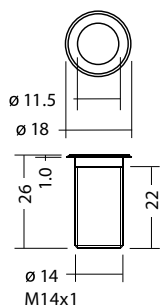

09 Microspot LED

Microspot 12 mm