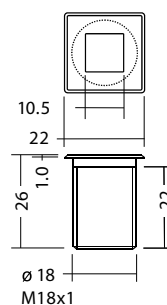

Microspot Quadro

LED-Lichtfarben

warmweiss 2700° K, kaltweiss 5000° K, blau, grün, amber (orange), rot, RGB-Multicolor

Zubehör (optional erhältlich, siehe Seite 60–79)

Montagerohr, Klebe- und Dichtmasse zum Verkleben der Gehäuse am Boden oder in der Wand, Funkfernsteuerung

LED-Effekt-Technik	Art. Nr.
Microspot 12 mm 12 Volt AC, 0.2 Watt	20.489031
Microspot Quadro 12 Volt AC, 0.2 Watt	20.489032
Microspot 30° 12 Volt AC, 0.2 Watt	20.489033
Microspot 12 mm RGB-Multicolor, 12 Volt DC, 0.2 Watt	20.489040
Microspot Quadro RGB-Multicolor 12 Volt DC, 0.2 Watt	20.489041