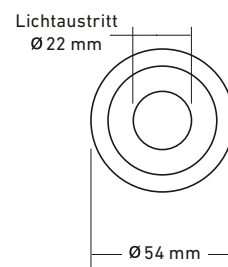

SUPERSPOT MINI EFFEKT

LICHT FÜR JEDEN ANLASS

Die Farb- und Effektvariante des Superspot Mini:
Für absolute Hingucker in angenehmem warmweiss.
Begeistert Kunden und Planer gleichermaßen!

Standardausführung

Spannung	12 Volt AC/DC
LED Leistung	0.8 Watt
LED Farbe	warmweiss
Lichtstrom	21 lm
Installationswert	1 Watt

Sonderausführung

LED Farbe	kaltweiss blau
Leuchtzubehör (optional)	Warmlichtfilter, Milchglas
Kabellänge kann kundenspezifisch konfektioniert werden.	

SUPERSPOT MINI EFFEKT-LED, 12 VOLT AC/DC	Edelstahl	SDL-Black	Retro Bronze
0.8 Watt, 8 Leuchtdioden, warmweiss	20.478055	20.802160	20.902160

Ausführliche Lichtdaten stehen für Sie zum Herunterladen auf unserer Website bereit.
Änderungen vorbehalten! Beachten Sie die Sicherheitsvorschriften und unsere AGB!