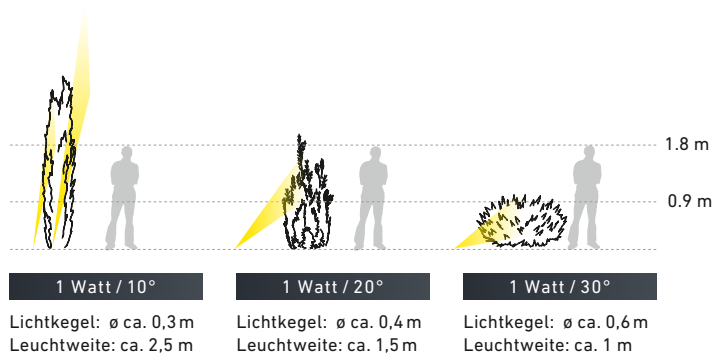

Terrassenbeleuchtung