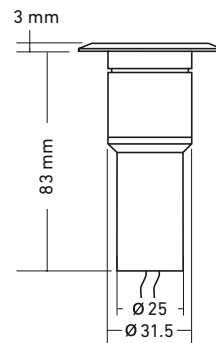

SUPERSPOT MINI

KOMPAKTER KRAFTZWERG

Maximal leuchtstark, minimaler Platzbedarf:
Der Superspot Mini beweist seine Vorteile vor allem in
Situationen, wo es auf jeden Zentimeter Platz ankommt!

Standardausführung

Spannung	12 Volt AC/DC
LED Leistung	1 Watt
LED Farbe	warmweiss 2700 K
Abstrahlwinkel	10°, 20°, 30°, 44° x 12°
Lichtstrom	58 lm
Installationswert	2.5 Watt

Sonderausführung

LED Farbe	warmweiss	3000 K
	kaltweiss	6000 K

Leuchtzubehör (optional) Warmlichtfilter, Milchglas, Wabenblendschutz

Kabellänge kann kundenspezifisch konfektioniert werden.

SUPERSPOT MINI HL-LED, 12 VOLT AC/DC	Edelstahl	SDL-Black	Retro Bronze
1 Watt, 10°, warmweiss	20.478070	20.800130	20.900130
1 Watt, 20°, warmweiss	20.478071	20.800131	20.900131
1 Watt, 30°, warmweiss	20.478073	20.800132	20.900132
1 Watt, 44° x 12°, warmweiss	20.478072	20.800133	20.900133

Ausführliche Lichtdaten stehen für Sie zum Herunterladen auf unserer Website bereit.
Änderungen vorbehalten! Beachten Sie die Sicherheitsvorschriften und unsere AGB!