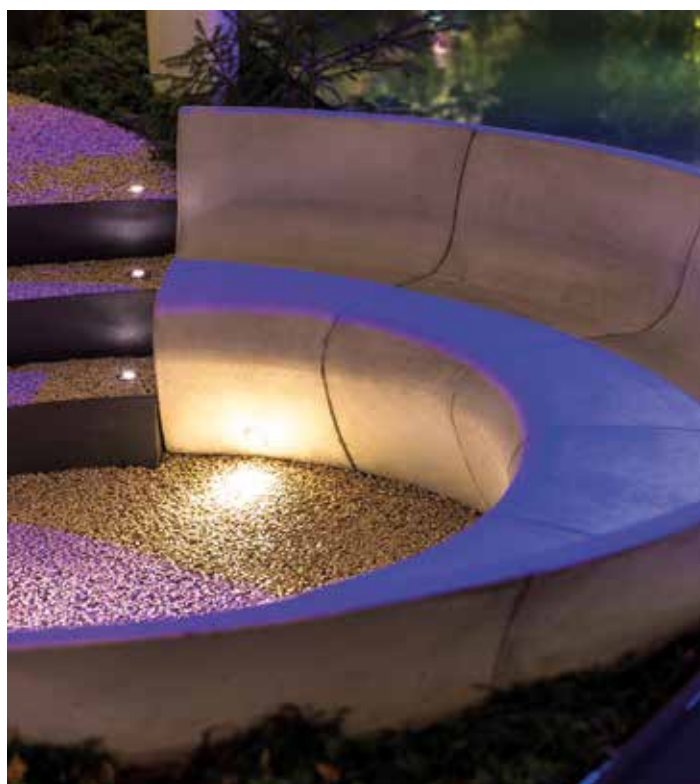

### MONTAGEZUBEHÖR

(S. 98 – 121)

optional erhältlich

Montagehülse,  
Klebe- und  
Dichtmasse

Terrassenbeleuchtung

Superspot Mini, Stufenbeleuchtung