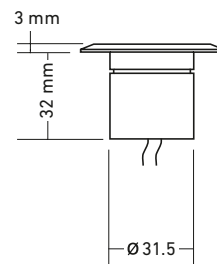

SUPERSPOT MINI EFFEKT

LICHT FÜR JEDEN ANLASS

Die Farb- und Effektvariante des Superspot Mini:
Für absolute Hingucker in angenehmem warmweiss.
Begeistert Kunden und Planer gleichermaßen!

Standardausführung

Spannung	12 Volt AC/DC
LED Leistung	0.8 Watt
LED Farbe	warmweiss
Lichtstrom	21 lm
Installationswert	1 Watt

Sonderausführung

LED Farbe	kaltweiss blau
Leuchtzubehör (optional)	Warmlichtfilter, Milchglas
Kabellänge kann kundenspezifisch konfektioniert werden.	

SUPERSPOT MINI EFFEKT-LED, 12 VOLT AC/DC	Edelstahl	SDL-Black	Retro Bronze
0.8 Watt, 8 Leuchtdioden, warmweiss	20.478055	20.802160	20.902160

Ausführliche Lichtdaten stehen für Sie zum Herunterladen auf unserer Website bereit.
Änderungen vorbehalten! Beachten Sie die Sicherheitsvorschriften und unsere AGB!