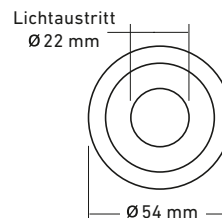

SUPERSPOT MINI

KOMPAKTER KRAFTZWERG

Maximal leuchtstark, minimaler Platzbedarf:
Der Superspot Mini beweist seine Vorteile vor allem in
Situationen, wo es auf jeden Zentimeter Platz ankommt!

Standardausführung

Spannung	12 Volt AC/DC
LED Leistung	1 Watt
LED Farbe	warmweiss 2700 K
Abstrahlwinkel	10°, 20°, 30°, 44° x 12°
Lichtstrom	58 lm
Installationswert	2.5 Watt

Sonderausführung

LED Farbe	warmweiss	3000 K
	kaltweiss	6000 K

Leuchtzubehör (optional) Warmlichtfilter, Milchglas, Wabenblendschutz

Kabellänge kann kundenspezifisch konfektioniert werden.

SUPERSPOT MINI HL-LED, 12 VOLT AC/DC	Edelstahl	SDL-Black	Retro Bronze
1 Watt, 10°, warmweiss	20.478070	20.800130	20.900130
1 Watt, 20°, warmweiss	20.478071	20.800131	20.900131
1 Watt, 30°, warmweiss	20.478073	20.800132	20.900132
1 Watt, 44° x 12°, warmweiss	20.478072	20.800133	20.900133

Ausführliche Lichtdaten stehen für Sie zum Herunterladen auf unserer Website bereit.
Änderungen vorbehalten! Beachten Sie die Sicherheitsvorschriften und unsere AGB!