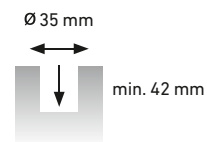

SUPERSPOT MINI EFFEKT

LICHT FÜR JEDEN ANLASS

Die Farb- und Effektvariante des Superspot Mini:
Für absolute Hingucker in angenehmem warmweiss.
Begeistert Kunden und Planer gleichermaßen!

Standardausführung

Spannung	12 Volt AC/DC
LED Leistung	0.8 Watt
LED Farbe	warmweiss
Lichtstrom	21 lm
Installationswert	1 Watt

Sonderausführung

LED Farbe	kaltweiss blau
Leuchtzubehör (optional)	Warmlichtfilter, Milchglas
Kabellänge kann kundenspezifisch konfektioniert werden.	

SUPERSPOT MINI EFFEKT-LED, 12 VOLT AC/DC	Edelstahl	SDL-Black	Retro Bronze
0.8 Watt, 8 Leuchtdioden, warmweiss	20.478055	20.802160	20.902160

Ausführliche Lichtdaten stehen für Sie zum Herunterladen auf unserer Website bereit.
Änderungen vorbehalten! Beachten Sie die Sicherheitsvorschriften und unsere AGB!