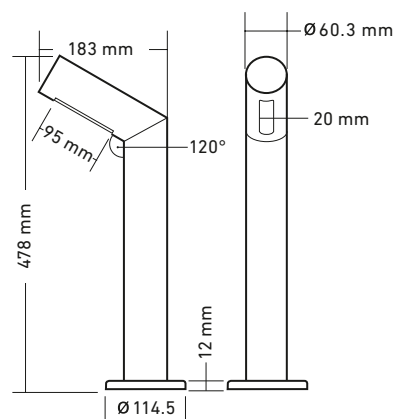

STILYS

SCHLANK UND SCHÖN

Klare Formensprache, reduziert, elegant, zeitlos.
Diese Leuchte überzeugt durch ihre Eleganz.
Starke Leuchtkraft, passt zu jedem Gehweg.

Stilys RM

Standardausführung

Spannung	12 Volt DC
LED Leistung	4.5 Watt
LED Farbe	warmweiss 2700 K
Abstrahlwinkel	ca. 60°
Lichtstrom	320 lm
Installationswert	5 Watt

Sonderausführung

Kabellänge kann kundenspezifisch konfektioniert werden.
Individuelle Rohrgrösse nach Kundenwunsch möglich.

STILYS LED	Edelstahl
RS, 4.5 Watt, warmweiss	20.150900
RM, 4.5 Watt, warmweiss	20.150901
ES, 4.5 Watt, warmweiss	20.150910
EM, 4.5 Watt, warmweiss	20.150911

Ausführliche Lichtdaten stehen für Sie zum Herunterladen auf unserer Website bereit.
Änderungen vorbehalten! Beachten Sie die Sicherheitsvorschriften und unsere AGB!