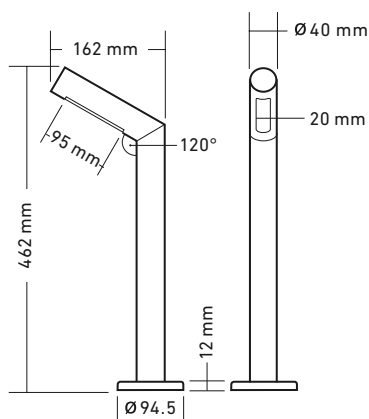

STILYS

SCHLANK UND SCHÖN

Klare Formensprache, reduziert, elegant, zeitlos.
Diese Leuchte überzeugt durch ihre Eleganz.
Starke Leuchtkraft, passt zu jedem Gehweg.

Stilys RS