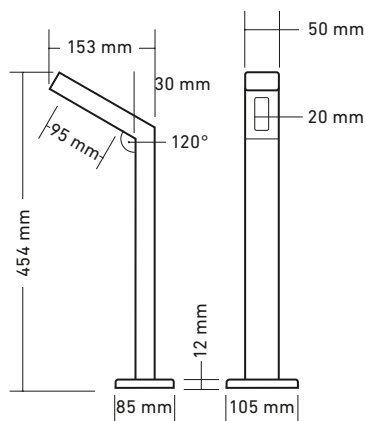

STILYS

SCHLANK UND SCHÖN

Klare Formensprache, reduziert, elegant, zeitlos.
Diese Leuchte überzeugt durch ihre Eleganz.
Starke Leuchtkraft, passt zu jedem Gehweg.

Stilys ES

Standardausführung

Spannung	12 Volt DC
LED Leistung	4.5 Watt
LED Farbe	warmweiss 2700 K
Abstrahlwinkel	ca. 60°
Lichtstrom	320 lm
Installationswert	5 Watt

Sonderausführung

Kabellänge kann kundenspezifisch konfektioniert werden.
Individuelle Rohrgrösse nach Kundenwunsch möglich.

STILYS LED	Edelstahl
RS, 4.5 Watt, warmweiss	20.150900
RM, 4.5 Watt, warmweiss	20.150901
ES, 4.5 Watt, warmweiss	20.150910
EM, 4.5 Watt, warmweiss	20.150911

Ausführliche Lichtdaten stehen für Sie zum Herunterladen auf unserer Website bereit.
Änderungen vorbehalten! Beachten Sie die Sicherheitsvorschriften und unsere AGB!