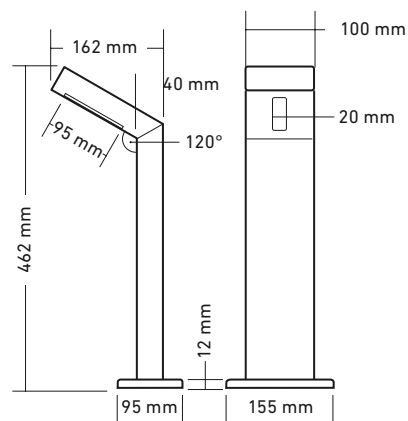

Stilys EM

Standardausführung

Spannung	12 Volt DC
LED Leistung	4.5 Watt
LED Farbe	warmweiss 2700 K
Abstrahlwinkel	ca. 60°
Lichtstrom	320 lm
Installationswert	5 Watt

Sonderausführung

Kabellänge kann kundenspezifisch konfektioniert werden.
Individuelle Rohrgrösse nach Kundenwunsch möglich.

STILYS LED	Edelstahl
RS, 4.5 Watt, warmweiss	20.150900
RM, 4.5 Watt, warmweiss	20.150901
ES, 4.5 Watt, warmweiss	20.150910
EM, 4.5 Watt, warmweiss	20.150911

Ausführliche Lichtdaten stehen für Sie zum Herunterladen auf unserer Website bereit.
Änderungen vorbehalten! Beachten Sie die Sicherheitsvorschriften und unsere AGB!