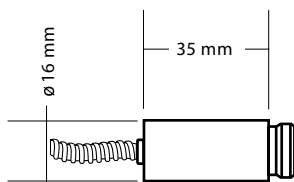

06 Scheinwerfer, Flachleuchte, Stableuchte

1 Standard-Sockel