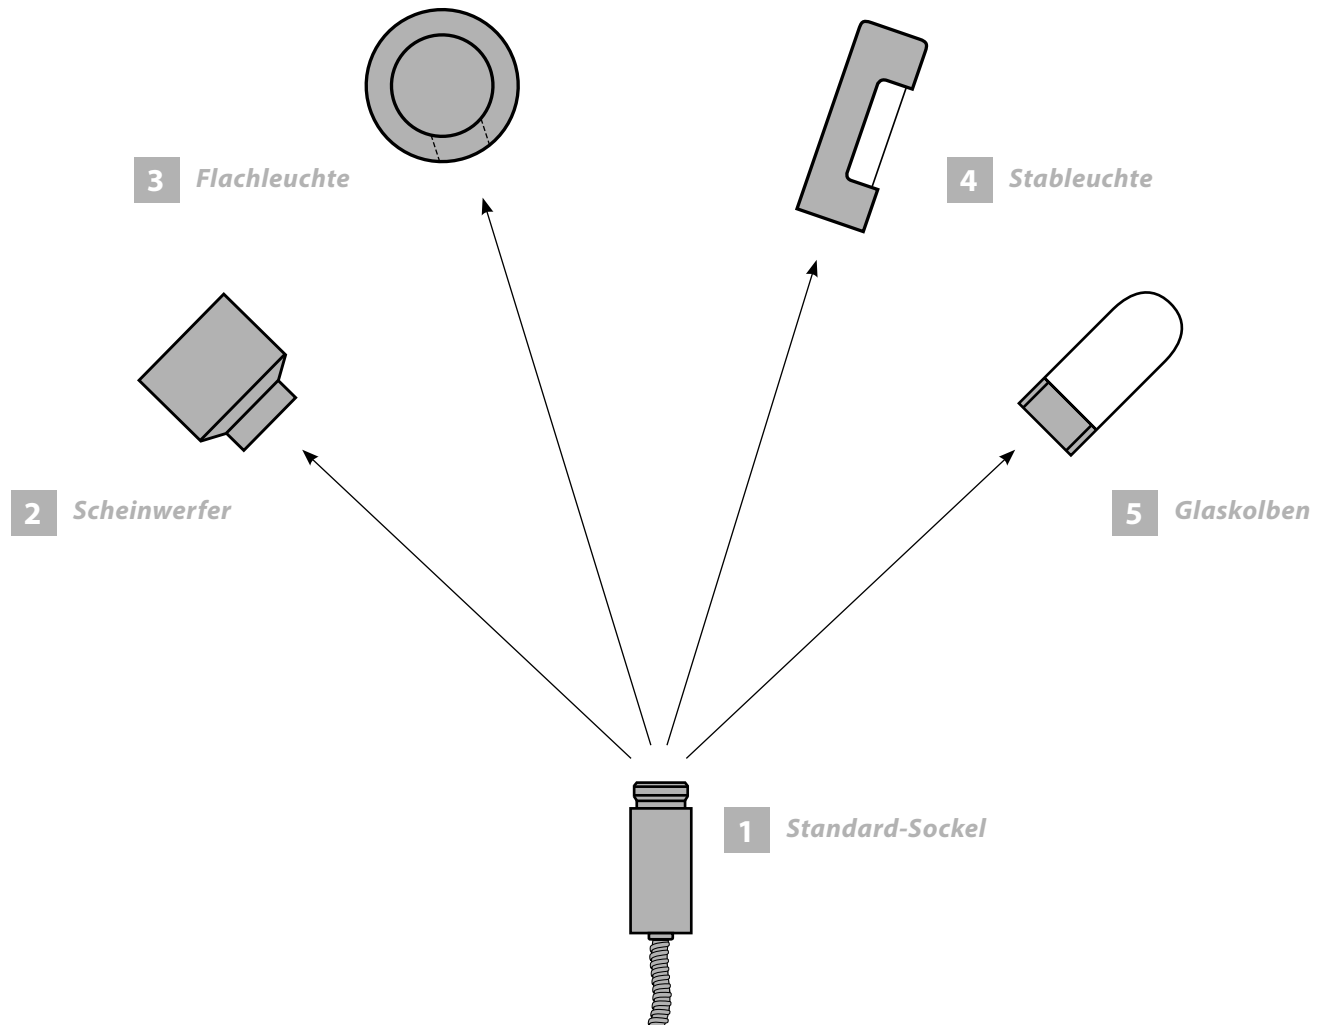

⚠ Änderungen vorbehalten! Beachten Sie die Sicherheitsvorschriften und unsere AGB!

06 Scheinwerfer, Flachleuchte, Stableuchte

1 Standard-Sockel

2 Scheinwerfer-Vorderteil

3 Flachleuchten-Vorderteil

4 Stableuchten-Vorderteil

5 Glaskolben

1 Standard-Sockel	Art. Nr.
Standard-Sockel	20.130106
2 Scheinwerfer-Vorderteil	
Scheinwerfer-Vorderteil, Klarglas	20.130200
3 Flachleuchten-Vorderteil	
Flachleuchten-Vorderteil, Klarglas	20.130302
4 Stableuchten-Vorderteil	
Stableuchten-Vorderteil, Klarglas	20.130400
5 Glaskolben	
Glaskolben, Klarglas	20.110000

⚠ Änderungen vorbehalten! Beachten Sie die Sicherheitsvorschriften und unsere AGB!

Scheinwerfer, Flachleuchte, Stableuchte 06

Die moderne, effektvolle Beleuchtung für Garten, Gebäude, Terrasse, Wintergarten, Schwimmbad, Teich, Biotop usw.

Ein Sockel – viele Anschlussmöglichkeiten