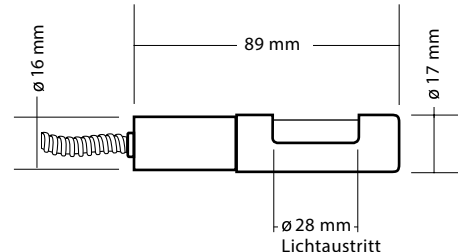

- Sehr schnelle und einfache Montage
- Unbegrenzte Einsatzmöglichkeiten im Innen- und Aussenbereich, über oder unter Wasser, 100% wasserdicht und IP 68 geprüft
- Einzel, als kundenspezifisches Lichterkettenset oder als Sternset in den gewünschten Kabellängen. Fast alle **staub designlight**-Leuchten sind kombinierbar

06 Scheinwerfer, Flachleuchte, Stableuchte

*Scheinwerfer
Halogen*

*Flachleuchte
Halogen*

*Stableuchte
Xenon*

Standardausführung

Standardausführung V2A; Klarglas; inkl. 0.5m Silikonkabel und 40 cm Edelstahl-Marderschutz