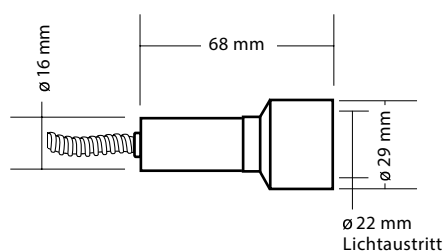

- Sehr schnelle und einfache Montage
- Unbegrenzte Einsatzmöglichkeiten im Innen- und Aussenbereich, über oder unter Wasser, 100% wasserdicht und IP 68 geprüft
- Einzel, als kundenspezifisches Lichterkettenset oder als Sternset in den gewünschten Kabellängen. Fast alle **staub designlight**-Leuchten sind kombinierbar

06 Scheinwerfer, Flachleuchte, Stableuchte

*Scheinwerfer
Halogen*

*Flachleuchte
Halogen*

*Stableuchte
Xenon*

Standardausführung

Standardausführung V2A; Klarglas; inkl. 0.5m Silikonkabel und 40 cm Edelstahl-Marderschutz