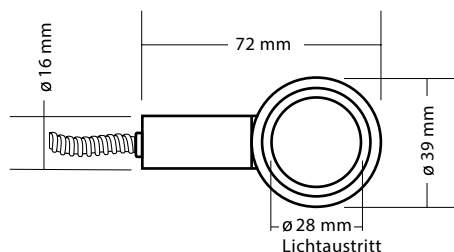

- Sehr schnelle und einfache Montage
- Unbegrenzte Einsatzmöglichkeiten im Innen- und Aussenbereich, über oder unter Wasser, 100% wasserdicht und IP 68 geprüft
- Einzel, als kundenspezifisches Lichterkettenset oder als Sternset in den gewünschten Kabellängen. Fast alle **staub designlight**-Leuchten sind kombinierbar

06 Scheinwerfer, Flachleuchte, Stableuchte

*Scheinwerfer
Halogen*

*Flachleuchte
Halogen*

*Stableuchte
Xenon*

Standardausführung

Standardausführung V2A; Klarglas; inkl. 0.5m Silikonkabel und 40 cm Edelstahl-Marderschutz