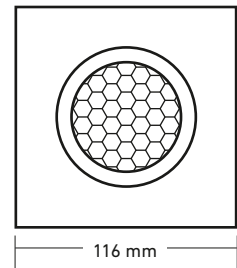

WABENSPOT

QUADRATUR DES KREISES

Technik, die überzeugt – und Licht, das begeistert.
Der Wabenspot kann sowohl rund als auch
in viereckiger Ausführung zum Einsatz kommen!

Wabenspot
Edelstahl

LED MODUL
wechselbar

360° drehbar
40° Neigungswinkel

Gehäuseoberteil
viereckig

Standardausführung

| | | |
|-------------------|----------------------------------|-------------|
| Spannung | 12 Volt AC/DC | (warmweiss) |
| Strom | 0.4 Ampere | (RGBW) |
| LED Leistung | 9 Watt | (warmweiss) |
| | 12 Watt | (RGBW) |
| LED Farbe | warmweiss | 2700 K |
| | RGBW | 4000 K |
| Abstrahlwinkel | 14°, 20°, 40° | |
| Lichtstrom | 570 lm mit Wabenbl. (warmweiss) | |
| | 745 lm ohne Wabenbl. (warmweiss) | |
| Installationswert | 11.5 Watt | (warmweiss) |
| | 15 Watt | (RGBW) |