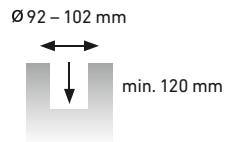

WABENSPOT

QUADRATUR DES KREISES

Technik, die überzeugt – und Licht, das begeistert.
Der Wabenspot kann sowohl rund als auch
in viereckiger Ausführung zum Einsatz kommen!

Wabenspot
Edelstahl

LED MODUL
wechselbar

360° drehbar
40° Neigungswinkel

Gehäuseoberteil
viereckig

Standardausführung

| | | |
|-------------------|----------------------------------|-------------|
| Spannung | 12 Volt AC/DC | (warmweiss) |
| Strom | 0.4 Ampere | (RGBW) |
| LED Leistung | 9 Watt | (warmweiss) |
| | 12 Watt | (RGBW) |
| LED Farbe | warmweiss | 2700 K |
| | RGBW | 4000 K |
| Abstrahlwinkel | 14°, 20°, 40° | |
| Lichtstrom | 570 lm mit Wabenbl. (warmweiss) | |
| | 745 lm ohne Wabenbl. (warmweiss) | |
| Installationswert | 11.5 Watt | (warmweiss) |
| | 15 Watt | (RGBW) |