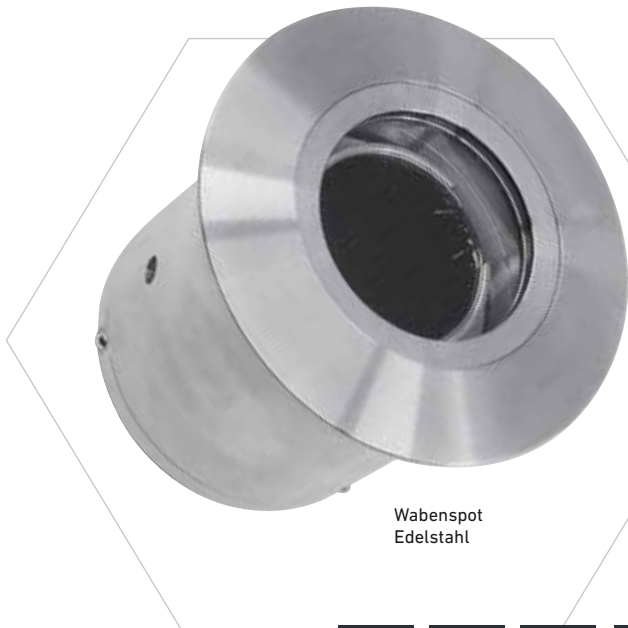

WABENSPOT

QUADRATUR DES KREISES

Technik, die überzeugt – und Licht, das begeistert.
Der Wabenspot kann sowohl rund als auch
in viereckiger Ausführung zum Einsatz kommen!

Wabenspot
Edelstahl

LED MODUL
wechselbar

360° drehbar
40° Neigungswinkel

Gehäuseoberteil
viereckig

Standardausführung

| | | |
|-------------------|----------------------------------|-------------|
| Spannung | 12 Volt AC/DC | (warmweiss) |
| Strom | 0.4 Ampere | (RGBW) |
| LED Leistung | 9 Watt | (warmweiss) |
| | 12 Watt | (RGBW) |
| LED Farbe | warmweiss | 2700 K |
| | RGBW | 4000 K |
| Abstrahlwinkel | 14°, 20°, 40° | |
| Lichtstrom | 570 lm mit Wabenbl. (warmweiss) | |
| | 745 lm ohne Wabenbl. (warmweiss) | |
| Installationswert | 11.5 Watt | (warmweiss) |
| | 15 Watt | (RGBW) |

Sonderausführung

| | | |
|---|---|--------|
| LED Farbe | warmweiss | 3000 K |
| | kaltweiss | 6200 K |
| Leuchtenzubehör (optional) | Warmlichtfilter, Milchglas, Gehäuseoberteil viereckig | |
| Kabellänge kann kundenspezifisch konfektioniert werden. | | |

MONTAGEZUBEHÖR

(S. 98 – 121)

optional erhältlich

Montagerohr, Einbaubüchse

Montagerohr

Gehäuseoberteil viereckig

Wabenspot, Wandbeleuchtung

Wabenspot, warmweiss, stufenlos schwenkbar bis 40°, 360° drehbar