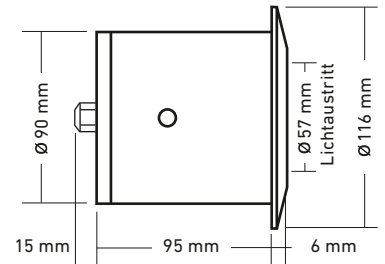

WABENSPOT

QUADRATUR DES KREISES

Technik, die überzeugt – und Licht, das begeistert.
Der Wabenspot kann sowohl rund als auch
in viereckiger Ausführung zum Einsatz kommen!

Wabenspot
Edelstahl

LED MODUL
wechselbar

360° drehbar
40° Neigungswinkel

Gehäuseoberteil
viereckig

Standardausführung

| | | |
|-------------------|----------------------------------|-------------|
| Spannung | 12 Volt AC/DC | (warmweiss) |
| Strom | 0.4 Ampere | (RGBW) |
| LED Leistung | 9 Watt | (warmweiss) |
| | 12 Watt | (RGBW) |
| LED Farbe | warmweiss | 2700 K |
| | RGBW | 4000 K |
| Abstrahlwinkel | 14°, 20°, 40° | |
| Lichtstrom | 570 lm mit Wabenbl. (warmweiss) | |
| | 745 lm ohne Wabenbl. (warmweiss) | |
| Installationswert | 11.5 Watt | (warmweiss) |
| | 15 Watt | (RGBW) |