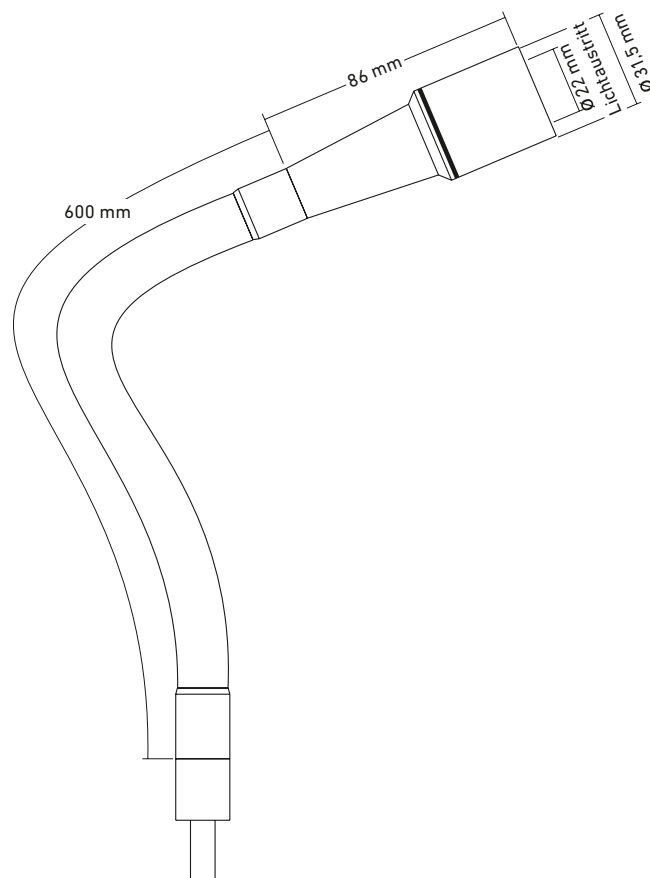

## Standardausführung

Spannung	12 Volt AC/DC	
LED Leistung	1 Watt	
LED Farbe	warmweiss	2700 K
Abstrahlwinkel	10°, 20°, 30°, 44° x 12°	
Lichtstrom	58 lm	
Installationswert	2,5 Watt	
Montagemöglichkeit	Adapter mit Bolzen für Erdspieß	

ULTRAFLEX HL-LED, 12 VOLT AC/DC	SDL-Black
1 Watt, 10°, warmweiss	20.800050
1 Watt, 20°, warmweiss	20.800051
1 Watt, 30°, warmweiss	20.800052
1 Watt, 44° x 12°, warmweiss	20.800053

Ausführliche Lichtdaten stehen für Sie zum Herunterladen auf unserer Website bereit. Änderungen vorbehalten! Beachten Sie die Sicherheitsvorschriften und unsere AGB!

Dank der durchdachten Funktionalität können alle Spots millimetergenau positioniert werden.

### MONTAGEZUBEHÖR

(S. 98 – 121)

optional erhältlich

Erdspieß 280 mm,  
Grundplatte M8, Dübel,  
Rohrblendschutz

Das Licht kann perfekt positioniert werden

Strahlend helle Lichteffekte garantiert