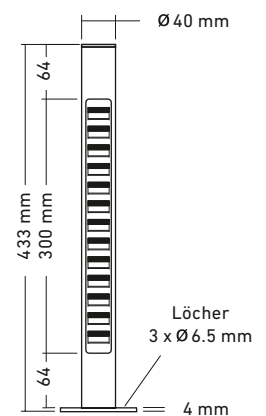

Tube Light 430/60
180° Ausführung,
Edelstahl

Tube Light 430
1-fach Ausführung,
Edelstahl

Tube Light 430/40
180°

Tube Light 430/60
180°

Tube Light 430
1-fach

Standardausführung

Spannung	12 Volt DC
LED Leistung	8 Watt
LED Farbe	warmweiss 2700 K
Rohrgrösse	Höhe 430 mm, Ø 40 mm Höhe 430 mm, Ø 60 mm
Ausführung	1-fach und 180°
Lichtstrom	308 lm
Installationswert	8 Watt

Sonderausführung

Andere Rohrlängen nach Kundenwunsch.
Kabellänge kann kundenspezifisch konfektioniert werden.

TUBE LIGHT LED, 12 VOLT DC	Edelstahl
430/40 1-fach, 8 Watt, warmweiss	20.150550
430/60 1-fach, 8 Watt, warmweiss	20.150590
430/40 180°, 8 Watt, warmweiss	20.150570
430/60 180°, 8 Watt, warmweiss	20.150580
SA, Sonderausführung n. Kundenwunsch	20.150560