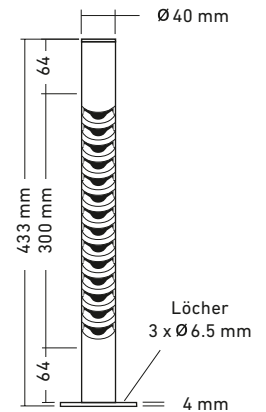

TUBE LIGHT

FÜR UNGESTÖRTE AUGENBLICKE

Optimale Beleuchtung muss nicht ins Auge stechen! Tube Light ist die Lösung für absolut blendfreie und trotzdem besonders helle Lichtakzente.

Tube Light 430/40
180° Ausführung,
Edelstahl

Tube Light 430/60
180° Ausführung,
Edelstahl

Tube Light 430
1-fach Ausführung,
Edelstahl

Tube Light 430/40
180°

Tube Light 430/60
180°

Tube Light 430
1-fach

Standardausführung

Spannung	12 Volt DC
LED Leistung	8 Watt
LED Farbe	warmweiss 2700 K
Rohrgrösse	Höhe 430 mm, Ø 40 mm Höhe 430 mm, Ø 60 mm
Ausführung	1-fach und 180°
Lichtstrom	308 lm
Installationswert	8 Watt

Sonderausführung

Andere Rohrlängen nach Kundenwunsch.
Kabellänge kann kundenspezifisch konfektioniert werden.

TUBE LIGHT LED, 12 VOLT DC	Edelstahl
430/40 1-fach, 8 Watt, warmweiss	20.150550
430/60 1-fach, 8 Watt, warmweiss	20.150590
430/40 180°, 8 Watt, warmweiss	20.150570
430/60 180°, 8 Watt, warmweiss	20.150580
SA, Sonderausführung n. Kundenwunsch	20.150560

MONTAGEZUBEHÖR

(S. 98 – 121)

optional erhältlich

Bodenanker

Tube Light 430/40, 180°

Tube Light 430/60, 180°