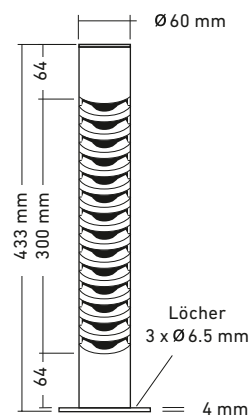

TUBE LIGHT

FÜR UNGESTÖRTE AUGENBLICKE

Optimale Beleuchtung muss nicht ins Auge stechen! Tube Light ist die Lösung für absolut blendfreie und trotzdem besonders helle Lichtakzente.

Tube Light 430/40
180° Ausführung,
Edelstahl

Tube Light 430/60
180° Ausführung,
Edelstahl

Tube Light 430
1-fach Ausführung,
Edelstahl

Tube Light 430/40
180°

Tube Light 430/60
180°

Tube Light 430
1-fach

Standardausführung

Spannung	12 Volt DC
LED Leistung	8 Watt
LED Farbe	warmweiss 2700 K
Rohrgrösse	Höhe 430 mm, Ø 40 mm Höhe 430 mm, Ø 60 mm
Ausführung	1-fach und 180°
Lichtstrom	308 lm
Installationswert	8 Watt

Sonderausführung

Andere Rohrlängen nach Kundenwunsch.
Kabellänge kann kundenspezifisch konfektioniert werden.

TUBE LIGHT LED, 12 VOLT DC	Edelstahl
430/40 1-fach, 8 Watt, warmweiss	20.150550
430/60 1-fach, 8 Watt, warmweiss	20.150590
430/40 180°, 8 Watt, warmweiss	20.150570
430/60 180°, 8 Watt, warmweiss	20.150580
SA, Sonderausführung n. Kundenwunsch	20.150560

MONTAGEZUBEHÖR

(S. 98 – 121)

optional erhältlich

Bodenanker

Tube Light 430/40, 180°

Tube Light 430/60, 180°