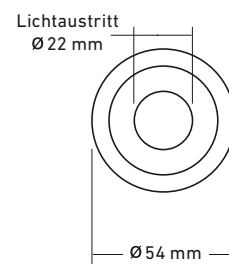

SUPERSPOT MINI EFFEKT

LICHT FÜR JEDEN ANLASS

Die Farb- und Effektvariante des Superspot Mini:
Für absolute Hingucker in angenehmem warmweiss.
Begeistert Kunden und Planer gleichermaßen!

Standardausführung

Spannung	12 Volt AC/DC
LED Leistung	0.8 Watt
LED Farbe	warmweiss
Lichtstrom	21 lm
Installationswert	1 Watt

Sonderausführung

LED Farbe	kaltweiss blau
Leuchtzubehör (optional)	Warmlichtfilter, Milchglas
Kabellänge	kann kundenspezifisch konfektioniert werden.

SUPERSPOT MINI EFFEKT-LED, 12 VOLT AC/DC	Edelstahl	SDL-Black	Retro Bronze
0.8 Watt, 8 Leuchtdioden, warmweiss	20.478055	20.802160	20.902160

Ausführliche Lichtdaten stehen für Sie zum Herunterladen auf unserer Website bereit.
Änderungen vorbehalten! Beachten Sie die Sicherheitsvorschriften und unsere AGB!