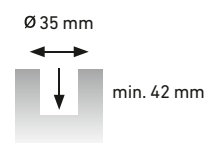

SUPERSPOT MINI EFFEKT

LICHT FÜR JEDEN ANLASS

Die Farb- und Effektvariante des Superspot Mini:
Für absolute Hingucker in angenehmem warmweiss.
Begeistert Kunden und Planer gleichermaßen!

Standardausführung

Spannung	12 Volt AC/DC
LED Leistung	0.8 Watt
LED Farbe	warmweiss
Lichtstrom	21 lm
Installationswert	1 Watt

Sonderausführung

LED Farbe	kaltweiss blau
Leuchtzubehör (optional)	Warmlichtfilter, Milchglas
Kabellänge	kann kundenspezifisch konfektioniert werden.

SUPERSPOT MINI EFFEKT-LED, 12 VOLT AC/DC	Edelstahl	SDL-Black	Retro Bronze
0.8 Watt, 8 Leuchtdioden, warmweiss	20.478055	20.802160	20.902160

Ausführliche Lichtdaten stehen für Sie zum Herunterladen auf unserer Website bereit.
Änderungen vorbehalten! Beachten Sie die Sicherheitsvorschriften und unsere AGB!