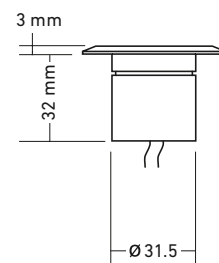

SUPERSPOT MINI EFFEKT

LICHT FÜR JEDEN ANLASS

Die Farb- und Effektvariante des Superspot Mini:
Für absolute Hingucker in angenehmem warmweiss.
Begeistert Kunden und Planer gleichermaßen!

Standardausführung

Spannung	12 Volt AC/DC
LED Leistung	0.8 Watt
LED Farbe	warmweiss
Lichtstrom	21 lm
Installationswert	1 Watt

Sonderausführung

LED Farbe	kaltweiss blau
Leuchtzubehör (optional)	Warmlichtfilter, Milchglas
Kabellänge	kann kundenspezifisch konfektioniert werden.

SUPERSPOT MINI EFFEKT-LED, 12 VOLT AC/DC	Edelstahl	SDL-Black	Retro Bronze
0.8 Watt, 8 Leuchtdioden, warmweiss	20.478055	20.802160	20.902160

Ausführliche Lichtdaten stehen für Sie zum Herunterladen auf unserer Website bereit.
Änderungen vorbehalten! Beachten Sie die Sicherheitsvorschriften und unsere AGB!