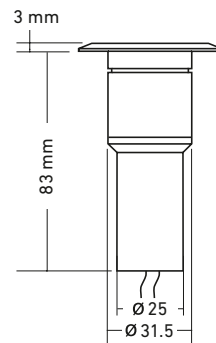

SDL-Black

Retro Bronze

Standardausführung

Spannung	12 Volt AC/DC
LED Leistung	1 Watt
LED Farbe	warmweiss 2700 K
Abstrahlwinkel	10°, 20°, 30°, 44° x 12°
Lichtstrom	58 lm
Installationswert	2.5 Watt

Sonderausführung

LED Farbe	warmweiss	3000 K
	kaltweiss	6000 K

Leuchtzubehör (optional) Warmlichtfilter, Milchglas, Wabenblendschutz

Kabellänge kann kundenspezifisch konfektioniert werden.

SUPERSPOT MINI HL-LED, 12 VOLT AC/DC	Edelstahl	SDL-Black	Retro Bronze
1 Watt, 10°, warmweiss	20.478070	20.800130	20.900130
1 Watt, 20°, warmweiss	20.478071	20.800131	20.900131
1 Watt, 30°, warmweiss	20.478073	20.800132	20.900132
1 Watt, 44° x 12°, warmweiss	20.478072	20.800133	20.900133