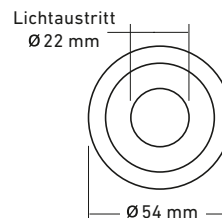

SUPERSPOT MINI

KOMPAKTER KRAFTZWERG

Maximal leuchtstark, minimaler Platzbedarf:
Der Superspot Mini beweist seine Vorteile vor allem in
Situationen, wo es auf jeden Zentimeter Platz ankommt!

Superspot Mini
Edelstahl

SDL-Black

Retro Bronze

Standardausführung

Spannung	12 Volt AC/DC
LED Leistung	1 Watt
LED Farbe	warmweiss 2700 K
Abstrahlwinkel	10°, 20°, 30°, 44° x 12°
Lichtstrom	58 lm
Installationswert	2.5 Watt

Sonderausführung

LED Farbe	warmweiss	3000 K
	kaltweiss	6000 K

Leuchtzubehör (optional) Warmlichtfilter, Milchglas, Wabenblendschutz

Kabellänge kann kundenspezifisch konfektioniert werden.

SUPERSPOT MINI HL-LED, 12 VOLT AC/DC	Edelstahl	SDL-Black	Retro Bronze
1 Watt, 10°, warmweiss	20.478070	20.800130	20.900130
1 Watt, 20°, warmweiss	20.478071	20.800131	20.900131
1 Watt, 30°, warmweiss	20.478073	20.800132	20.900132
1 Watt, 44° x 12°, warmweiss	20.478072	20.800133	20.900133