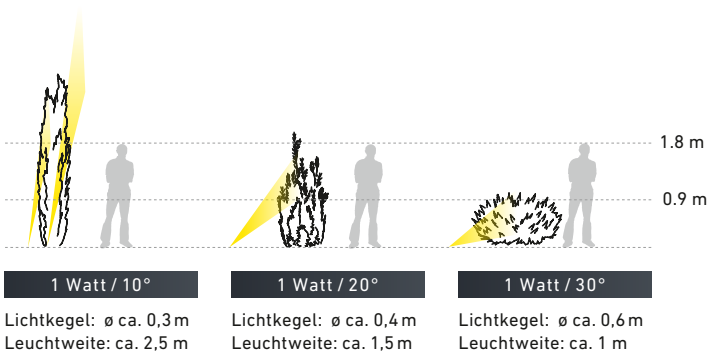

Superspot Mini, Stufenbeleuchtung