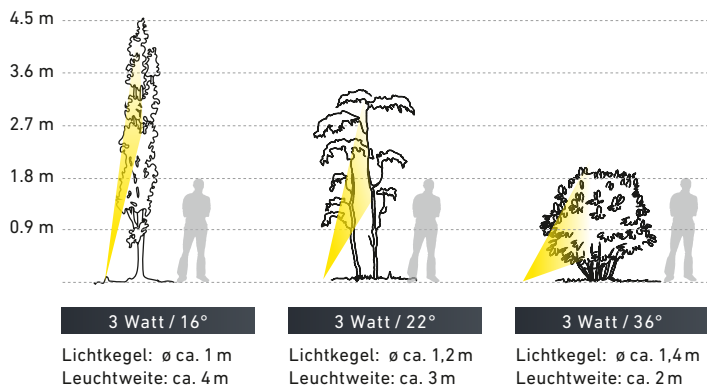

SUPERSPOT

APPLAUS FÜR DIESEN STAR

Ein echter Star unter den Spots: der Superspot!
Je nach Anforderung in unterschiedlichen Varianten.

LED MODUL
wechselbar

Standardausführung

Spannung	12 Volt AC/DC	(warmweiss)
Strom	0.35 Ampere	(RGBW)
LED Leistung	3 Watt	(warmweiss)
	4 Watt	(RGBW)
LED Farbe	warmweiss	2700 K
	RGBW	4000 K
Abstrahlwinkel	16°, 22°, 36°, 34° x 17°	
Lichtstrom	304 lm	(warmweiss)
Installationswert	5.5 Watt	(warmweiss)
	7 Watt	(RGBW)

MONTAGEZUBEHÖR
(S. 98 – 121)
optional erhältlich

Montagerohr,
Einbaubüchse

Superspot, Wegbeleuchtung

Superspot rund

Superspot, magische Momente in den schönsten Gärten