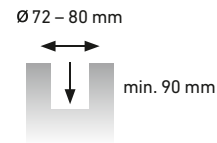

SUPERSPOT

APPLAUS FÜR DIESEN STAR

Ein echter Star unter den Spots: der Superspot!
Je nach Anforderung in unterschiedlichen Varianten.

LED MODUL
wechselbar

Standardausführung

Spannung	12 Volt AC/DC	(warmweiss)
Strom	0.35 Ampere	(RGBW)
LED Leistung	3 Watt	(warmweiss)
	4 Watt	(RGBW)
LED Farbe	warmweiss	2700 K
	RGBW	4000 K
Abstrahlwinkel	16°, 22°, 36°, 34° x 17°	
Lichtstrom	304 lm	(warmweiss)
Installationswert	5.5 Watt	(warmweiss)
	7 Watt	(RGBW)

SUPERSPOT HL-LED, 12 VOLT AC/DC	Edelstahl	SDL-Black	Retro Bronze
3 Watt, 16°, warmweiss, mit Alukühlkörper	20.459053	20.800120	20.900120
3 Watt, 22°, warmweiss, mit Alukühlkörper	20.459050	20.800121	20.900121
3 Watt, 36°, warmweiss, mit Alukühlkörper	20.459054	20.800122	20.900122
3 Watt, 34° x 17°, warmweiss, mit Alukühlkörper	20.459055	20.800123	20.900123
SUPERSPOT RGBW, 0.35 AMPERE	Edelstahl	SDL-Black	Retro Bronze
4 Watt, 16°, RGBW, mit Alukühlkörper	20.430120	20.830120	20.930120
4 Watt, 22°, RGBW, mit Alukühlkörper	20.430121	20.830121	20.930121
4 Watt, 36°, RGBW, mit Alukühlkörper	20.430122	20.830122	20.930122
4 Watt, 34° x 17°, RGBW, mit Alukühlkörper	20.430123	20.830123	20.930123