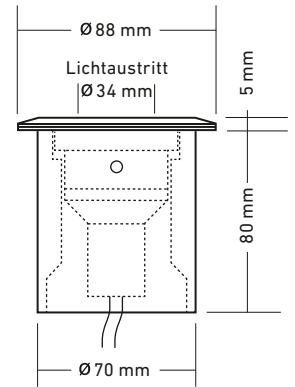

SUPERSPOT

APPLAUS FÜR DIESEN STAR

Ein echter Star unter den Spots: der Superspot!
Je nach Anforderung in unterschiedlichen Varianten.

LED MODUL
wechselbar

Standardausführung

Spannung	12 Volt AC/DC	(warmweiss)
Strom	0.35 Ampere	(RGBW)
LED Leistung	3 Watt	(warmweiss)
	4 Watt	(RGBW)
LED Farbe	warmweiss	2700 K
	RGBW	4000 K
Abstrahlwinkel	16°, 22°, 36°, 34° x 17°	
Lichtstrom	304 lm	(warmweiss)
Installationswert	5.5 Watt	(warmweiss)
	7 Watt	(RGBW)

SUPERSPOT HL-LED, 12 VOLT AC/DC	Edelstahl	SDL-Black	Retro Bronze
3 Watt, 16°, warmweiss, mit Alukühlkörper	20.459053	20.800120	20.900120
3 Watt, 22°, warmweiss, mit Alukühlkörper	20.459050	20.800121	20.900121
3 Watt, 36°, warmweiss, mit Alukühlkörper	20.459054	20.800122	20.900122
3 Watt, 34° x 17°, warmweiss, mit Alukühlkörper	20.459055	20.800123	20.900123
SUPERSPOT RGBW, 0.35 AMPERE	Edelstahl	SDL-Black	Retro Bronze
4 Watt, 16°, RGBW, mit Alukühlkörper	20.430120	20.830120	20.930120
4 Watt, 22°, RGBW, mit Alukühlkörper	20.430121	20.830121	20.930121
4 Watt, 36°, RGBW, mit Alukühlkörper	20.430122	20.830122	20.930122
4 Watt, 34° x 17°, RGBW, mit Alukühlkörper	20.430123	20.830123	20.930123