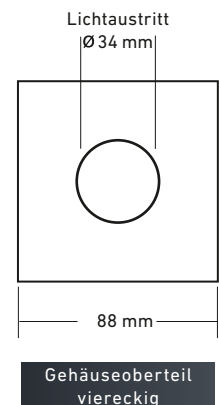

SUPERSPOT

APPLAUS FÜR DIESEN STAR

Ein echter Star unter den Spots: der Superspot!
Je nach Anforderung in unterschiedlichen Varianten.

LED MODUL
wechselbar

Standardausführung

Spannung	12 Volt AC/DC	(warmweiss)
Strom	0.35 Ampere	(RGBW)
LED Leistung	3 Watt	(warmweiss)
	4 Watt	(RGBW)
LED Farbe	warmweiss	2700 K
	RGBW	4000 K
Abstrahlwinkel	16°, 22°, 36°, 34° x 17°	
Lichtstrom	304 lm	(warmweiss)
Installationswert	5.5 Watt	(warmweiss)
	7 Watt	(RGBW)

SUPERSPOT HL-LED, 12 VOLT AC/DC	Edelstahl	SDL-Black	Retro Bronze
3 Watt, 16°, warmweiss, mit Alukühlkörper	20.459053	20.800120	20.900120
3 Watt, 22°, warmweiss, mit Alukühlkörper	20.459050	20.800121	20.900121
3 Watt, 36°, warmweiss, mit Alukühlkörper	20.459054	20.800122	20.900122
3 Watt, 34° x 17°, warmweiss, mit Alukühlkörper	20.459055	20.800123	20.900123
SUPERSPOT RGBW, 0.35 AMPERE	Edelstahl	SDL-Black	Retro Bronze
4 Watt, 16°, RGBW, mit Alukühlkörper	20.430120	20.830120	20.930120
4 Watt, 22°, RGBW, mit Alukühlkörper	20.430121	20.830121	20.930121
4 Watt, 36°, RGBW, mit Alukühlkörper	20.430122	20.830122	20.930122
4 Watt, 34° x 17°, RGBW, mit Alukühlkörper	20.430123	20.830123	20.930123