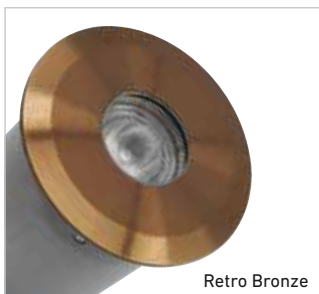

SUPERSPOT

APPLAUS FÜR DIESEN STAR

Ein echter Star unter den Spots: der Superspot!
Je nach Anforderung in unterschiedlichen Varianten.

LED MODUL
wechselbar

Standardausführung

Spannung	12 Volt AC/DC	(warmweiss)
Strom	0.35 Ampere	(RGBW)
LED Leistung	3 Watt	(warmweiss)
	4 Watt	(RGBW)
LED Farbe	warmweiss	2700 K
	RGBW	4000 K
Abstrahlwinkel	16°, 22°, 36°, 34° x 17°	
Lichtstrom	304 lm	(warmweiss)
Installationswert	5.5 Watt	(warmweiss)
	7 Watt	(RGBW)

Sonderausführung

LED Farbe	warmweiss	3000 K
	kaltweiss	6500 K
Leuchtzubehör (optional)	Warmlichtfilter, Milchglas, Wabenblendschutz, diverse Farbfilter, Gehäuseoberteil viereckig	
Kabellänge kann kundenspezifisch konfektioniert werden.		

SUPERSPOT HL-LED, 12 VOLT AC/DC	Edelstahl	SDL-Black	Retro Bronze
3 Watt, 16°, warmweiss, mit Alukühlkörper	20.459053	20.800120	20.900120
3 Watt, 22°, warmweiss, mit Alukühlkörper	20.459050	20.800121	20.900121
3 Watt, 36°, warmweiss, mit Alukühlkörper	20.459054	20.800122	20.900122
3 Watt, 34° x 17°, warmweiss, mit Alukühlkörper	20.459055	20.800123	20.900123
SUPERSPOT RGBW, 0.35 AMPERE	Edelstahl	SDL-Black	Retro Bronze
4 Watt, 16°, RGBW, mit Alukühlkörper	20.430120	20.830120	20.930120
4 Watt, 22°, RGBW, mit Alukühlkörper	20.430121	20.830121	20.930121
4 Watt, 36°, RGBW, mit Alukühlkörper	20.430122	20.830122	20.930122
4 Watt, 34° x 17°, RGBW, mit Alukühlkörper	20.430123	20.830123	20.930123