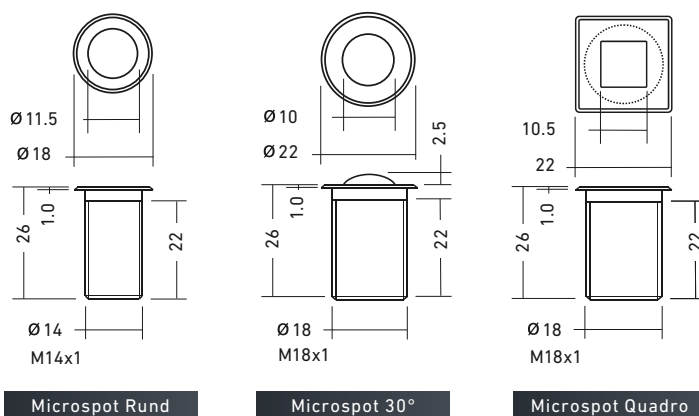

# MICROSPOT

SUPER UND SUPERKLEIN

Keine zwei Zentimeter Durchmesser, aber volle Kraft voraus.  
Der Microspot ist so klein, dass er selbst an sehr prominenten Stellen eingesetzt werden kann – für maximalen WOW-Effekt.

## Standardausführung

Spannung	12 Volt DC	
LED Leistung	0.3 Watt (Farben)	0.2 Watt (RGB)
LED Farbe	warmweiss, kaltweiss, amber, rot, grün, blau, RGB	
Lichtstrom	4 lm	(warmweiss)
Installationswert	0.3 Watt	
Kabellänge kann kundenspezifisch konfektioniert werden.		

MICROSPOT LED, 12 VOLT DC	Rund	30°	Quadro
0.3 Watt, warmweiss (3000 K)	20.489050	20.489070	20.489060
0.3 Watt, kaltweiss (5000 K)	20.489051	20.489071	20.489061
0.3 Watt, amber	20.489052	20.489072	20.489062
0.3 Watt, rot	20.489053	20.489073	20.489063
0.3 Watt, grün	20.489054	20.489074	20.489064
0.3 Watt, blau	20.489055	20.489075	20.489065
0.2 Watt, RGB	20.489040	-	20.489041