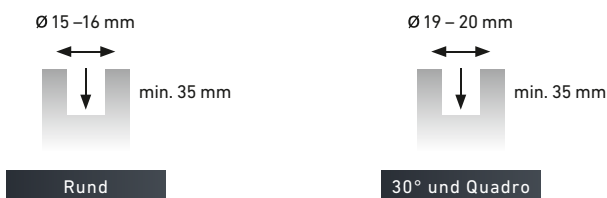

# MICROSPOT

SUPER UND SUPERKLEIN

Keine zwei Zentimeter Durchmesser, aber volle Kraft voraus.  
Der Microspot ist so klein, dass er selbst an sehr prominenten Stellen eingesetzt werden kann – für maximalen WOW-Effekt.

## Standardausführung

Spannung	12 Volt DC	
LED Leistung	0.3 Watt (Farben)	0.2 Watt (RGB)
LED Farbe	warmweiss, kaltweiss, amber, rot, grün, blau, RGB	
Lichtstrom	4 lm	(warmweiss)
Installationswert	0.3 Watt	
Kabellänge kann kundenspezifisch konfektioniert werden.		

MICROSPOT LED, 12 VOLT DC	Rund	30°	Quadro
0.3 Watt, warmweiss (3000 K)	20.489050	20.489070	20.489060
0.3 Watt, kaltweiss (5000 K)	20.489051	20.489071	20.489061
0.3 Watt, amber	20.489052	20.489072	20.489062
0.3 Watt, rot	20.489053	20.489073	20.489063
0.3 Watt, grün	20.489054	20.489074	20.489064
0.3 Watt, blau	20.489055	20.489075	20.489065
0.2 Watt, RGB	20.489040	-	20.489041