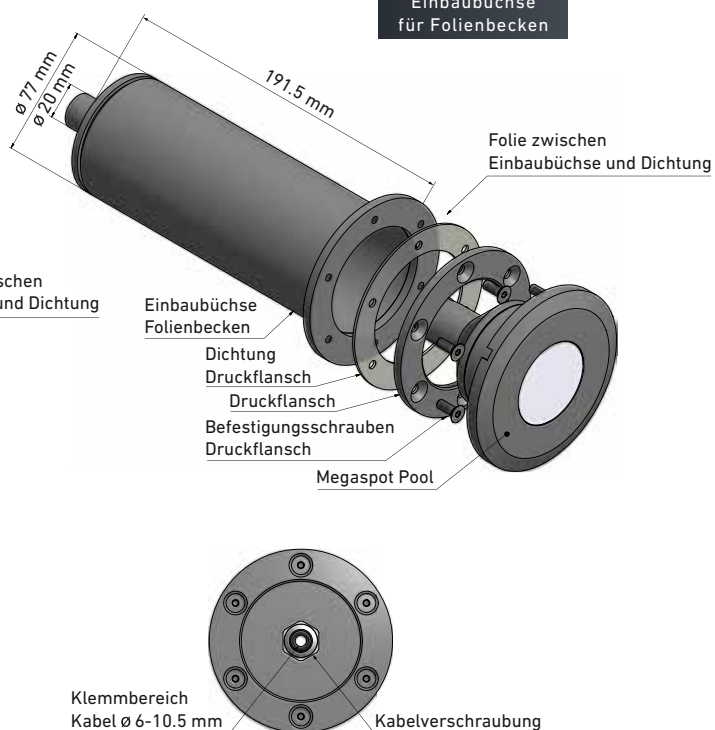

Megaspot Pool
Edelstahl

Sechskanteinsatz

LED MODUL
wechselbar

Standardausführung

Spannung	12 Volt AC/DC	(warmweiss)
Strom	0.4 Ampere	(RGBW)
LED Leistung	9 Watt (warmweiss) 12 Watt (RGBW)	
LED Farbe	warmweiss	2700 K
	RGBW	4000 K
Abstrahlwinkel	14°, 20°, 40°	
Lichtstrom	675 lm	(warmweiss)
Installationswert	11.5 Watt	(warmweiss)
	15 Watt	(RGBW)

Sonderausführung

LED Farbe	warmweiss	3000 K
	kaltweiss	6200 K

Kabellänge kann kundenspezifisch konfektioniert werden.

Einbaubüchse für
Metall- und Kunststoffbecken

Einbaubüchse für
Folienbecken

MEGASPOT POOL HL-LED, 12 VOLT AC/DC

Ausführliche Lichtdaten stehen für Sie zum Herunterladen auf unserer Website bereit.
Änderungen vorbehalten! Beachten Sie die Sicherheitsvorschriften und unsere AGB!

Der Megaspot Pool:
Taucht jedes Becken
in magisches Licht
und beweist höchste
Flexibilität.

ZUBEHÖR (S. 98 – 121)

optional erhältlich

Einbaubüchse für Metall- und Kunststoffbecken,
Einbaubüchse für Folienbecken,
Sechskanteinsatz Nr. 19 (3/8"), Klebe- und Dichtmasse

Einbaubüchse für Metall- und Kunststoffbecken