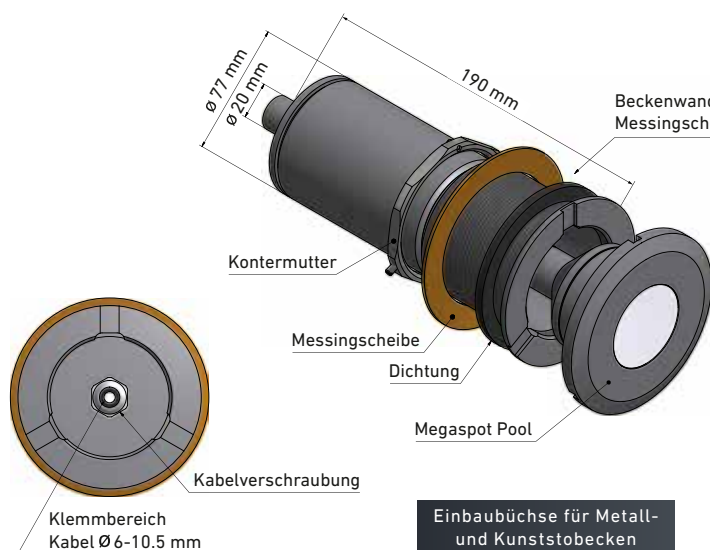

Megaspot Pool
Edelstahl

Sechskanteinsatz

LED MODUL
wechselbar

Standardausführung

Spannung	12 Volt AC/DC	(warmweiss)
Strom	0.4 Ampere	(RGBW)
LED Leistung	9 Watt (warmweiss) 12 Watt (RGBW)	
LED Farbe	warmweiss	2700 K
	RGBW	4000 K
Abstrahlwinkel	14°, 20°, 40°	
Lichtstrom	675 lm	(warmweiss)
Installationswert	11.5 Watt	(warmweiss)
	15 Watt	(RGBW)

Sonderausführung

LED Farbe	warmweiss	3000 K
	kaltweiss	6200 K

Kabellänge kann kundenspezifisch konfektioniert werden.

Einbaubüchse für
Metall- und Kunststoffbecken

Einbaubüchse für
Folienbecken

MEGASPOT POOL HL-LED, 12 VOLT AC/DC

Ausführliche Lichtdaten stehen für Sie zum Herunterladen auf unserer Website bereit.
Änderungen vorbehalten! Beachten Sie die Sicherheitsvorschriften und unsere AGB!

Der Megaspot Pool:
Taucht jedes Becken
in magisches Licht
und beweist höchste
Flexibilität.

ZUBEHÖR (S. 98 – 121)

optional erhältlich

Einbaubüchse für Metall- und Kunststoffbecken,
Einbaubüchse für Folienbecken,
Sechskanteinsatz Nr. 19 (3/8"), Klebe- und Dichtmasse

Einbaubüchse für Metall- und Kunststoffbecken