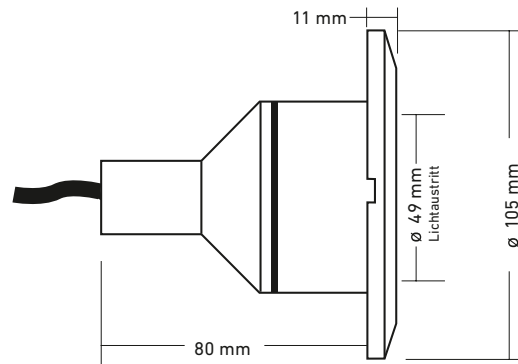

Megaspot Pool
Edelstahl

Sechskanteinsatz

LED MODUL
wechselbar

Standardausführung

Spannung	12 Volt AC/DC	(warmweiss)
Strom	0.4 Ampere	(RGBW)
LED Leistung	9 Watt (warmweiss) 12 Watt (RGBW)	
LED Farbe	warmweiss	2700 K
	RGBW	4000 K
Abstrahlwinkel	14°, 20°, 40°	
Lichtstrom	675 lm	(warmweiss)
Installationswert	11.5 Watt	(warmweiss)
	15 Watt	(RGBW)

Sonderausführung

LED Farbe	warmweiss	3000 K
	kaltweiss	6200 K

Kabellänge kann kundenspezifisch konfektioniert werden.

Einbaubüchse für
Metall- und Kunststoffbecken

Einbaubüchse für
Folienbecken

MEGASPOT POOL HL-LED, 12 VOLT AC/DC