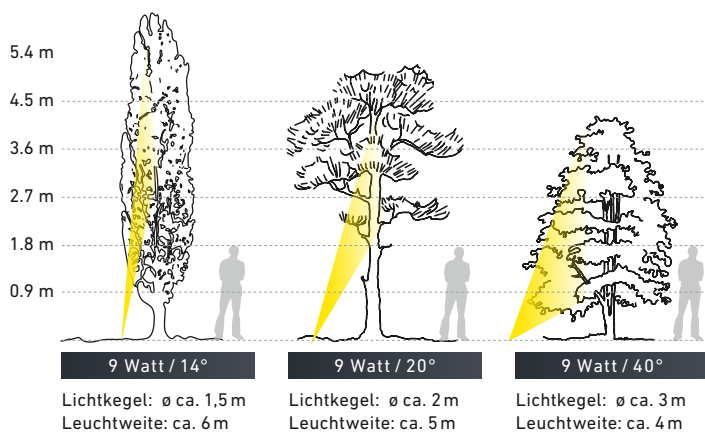

Megaspot mit Erdspieß