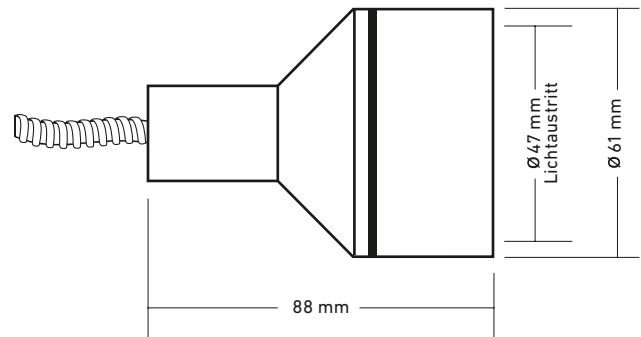

MEGASPOT

STRAHLT WEIT UND BREIT

Mega-Strahlkraft! Wer mit einer kompakten Leuchte eine besonders hohe oder breite Ausleuchtung erzielen möchte, die noch dazu mit monochromem Licht oder Farbwechsel punktet, ist mit diesem Spot gut beraten.

LED MODUL
wechselbar

Standardausführung

Spannung	12 Volt AC/DC (warmweiss)	
Strom	0.4 Ampere	(RGBW)
LED Leistung	9 Watt	(warmweiss)
	12 Watt	(RGBW)
LED Farbe	warmweiss	2700 K
	RGBW	4000 K
Abstrahlwinkel	14°, 20°, 40°	
Lichtstrom	745 lm	(warmweiss)
Installationswert	11.5 Watt	(warmweiss)
	15 Watt	(RGBW)

MEGASPOT HL-LED, 12 VOLT AC/DC	Edelstahl V2A	SDL-Black	Retro Bronze	Edelstahl V4A
9 Watt, 14°, warmweiss	20.166014	20.800020	20.900020	20.356014
9 Watt, 20°, warmweiss	20.166015	20.800021	20.900021	20.356015
9 Watt, 40°, warmweiss	20.166008	20.800022	20.900022	20.356008
MEGASPOT RGBW, 0.4 AMPERE	Edelstahl V2A	SDL-Black	Retro Bronze	Edelstahl V4A
12 Watt, 14°, RGBW	20.166022	20.800023	20.900023	20.356022
12 Watt, 20°, RGBW	20.166023	20.800024	20.900024	20.356023
12 Watt, 40°, RGBW	20.166016	20.800025	20.900025	20.356016