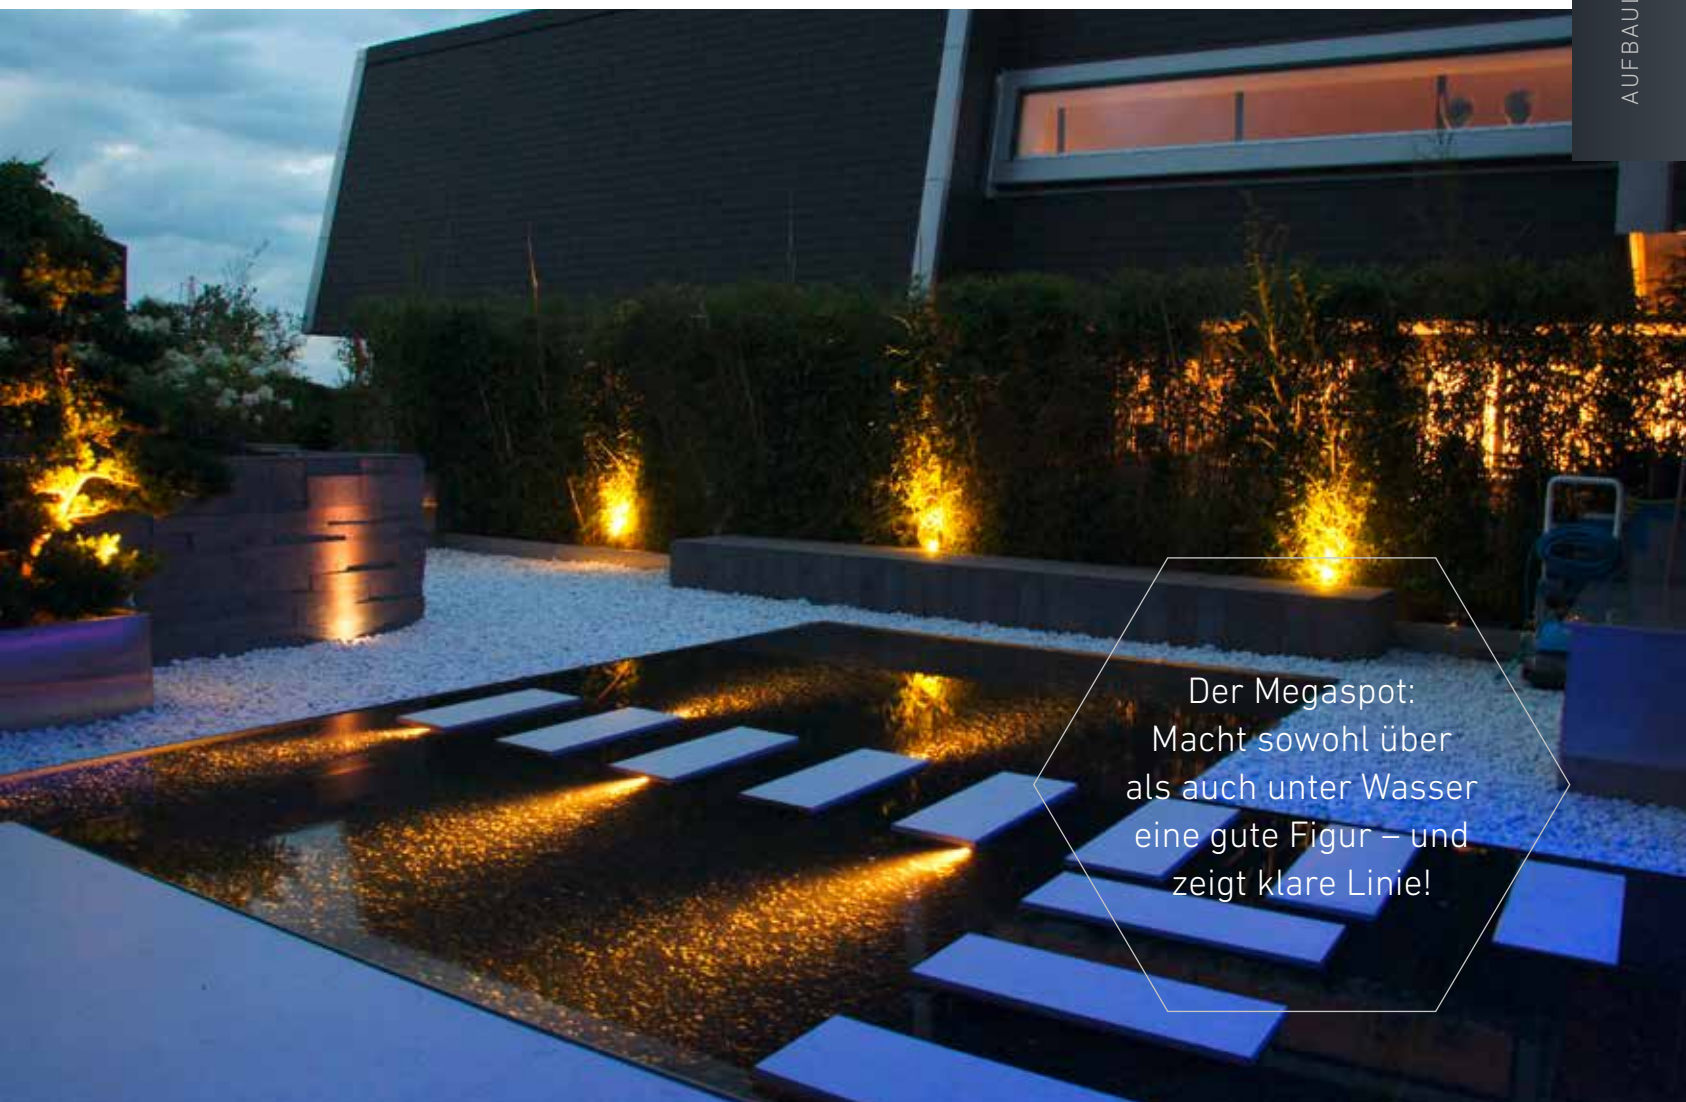

MEGASPOT

STRAHLT WEIT UND BREIT

Mega-Strahlkraft! Wer mit einer kompakten Leuchte eine besonders hohe oder breite Ausleuchtung erzielen möchte, die noch dazu mit monochromem Licht oder Farbwechsel punktet, ist mit diesem Spot gut beraten.

Ausführliche Lichtdaten stehen für Sie zum Herunterladen auf unserer Website bereit. Änderungen vorbehalten! Beachten Sie die Sicherheitsvorschriften und unsere AGB!

Der Megaspot:
Macht sowohl über
als auch unter Wasser
eine gute Figur – und
zeigt klare Linie!

MONTAGEZUBEHÖR

(S. 98 – 121)

optional erhältlich

Erdspieß, Leuchtenhalter,
Grundplatte, Dübel,
Rohrblendschutz,
4-kant Rohr

Rohrblendschutz
Edelstahl

Megaspot, bietet extrem viele Möglichkeiten bei der Lichtsetzung

Megaspot mit Erdspieß

Megaspot inkl. Rohrblendschutz