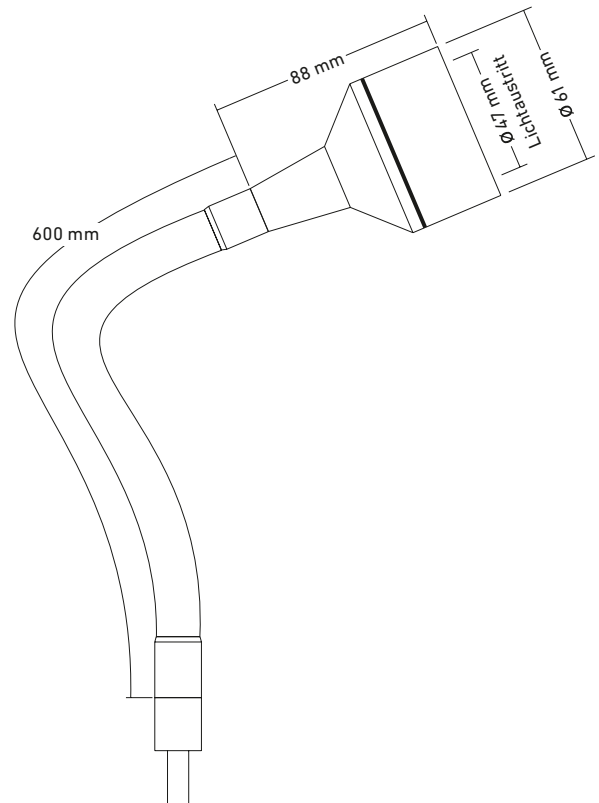

MEGAFLEX

EXTREME FLEXIBILITÄT

Versteckter Einbau möglich – dank vollkommen frei wählbarer Leuchtenausrichtung besonders flexibel.

Standardausführung

Spannung	12 Volt AC/DC	(warmweiss)
Strom	0.4 Ampere	(RGBW)
LED Leistung	9 Watt	(warmweiss)
	12 Watt	(RGBW)
LED Farbe	warmweiss	2700 K
	RGBW	4000 K
Abstrahlwinkel	14°, 20°, 40°	
Lichtstrom	745 lm	(warmweiss)
Installationswert	11,5 Watt	(warmweiss)
	15 Watt	(RGBW)
Montagemöglichkeit	Adapter mit Bolzen für Erdspieß	

MEGAFLEX HL-LED, 12 VOLT AC/DC	SDL-Black
9 Watt, 14°, warmweiss	20.800070
9 Watt, 20°, warmweiss	20.800071
9 Watt, 40°, warmweiss	20.800072
MEGAFLEX RGBW, 0.4 AMPERE	SDL-Black
12 Watt, 14°, RGBW	20.800075
12 Watt, 20°, RGBW	20.800076
12 Watt, 40°, RGBW	20.800077

MONTAGEZUBEHÖR

(S. 98 – 121)

optional erhältlich

Erdspieß 280 mm,
Grundplatte M8, Dübel,
Rohrblendschutz

Unauffällige Anbringung möglich

Ideal für jede Art von Pflanzgefäßen