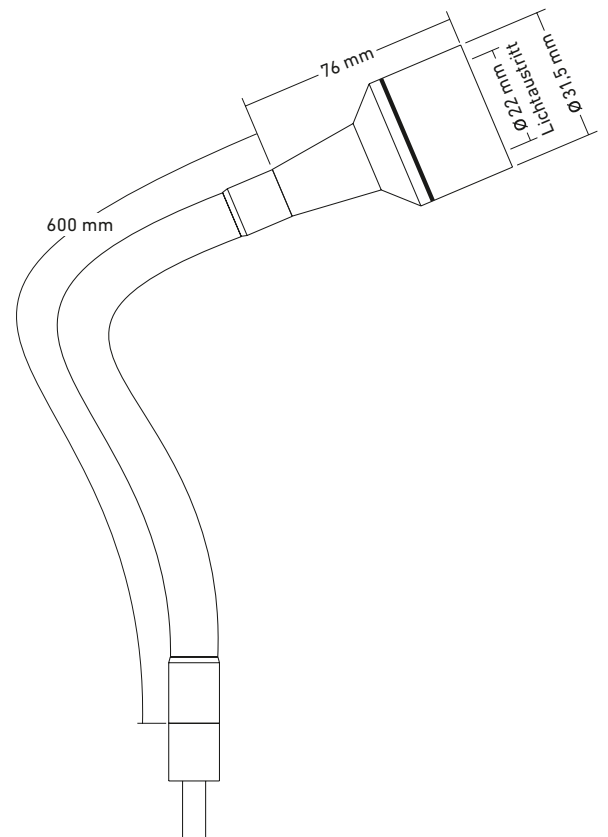

MAXIFLEX

DIE MIT DEM SCHWANENHALS

Vielseitige und einfache Installationsmöglichkeiten.
Versteckter Einbau möglich.

Standardausführung

Spannung	12 Volt AC/DC	(warmweiss)
Strom	0.35 Ampere	(RGBW)
LED Leistung	3 Watt	(warmweiss)
	4 Watt	(RGBW)
LED Farbe	warmweiss	2700 K
	RGBW	4000 K
Abstrahlwinkel	16°, 22°, 36°, 34° x 17°	
Lichtstrom	304 lm	(warmweiss)
Installationswert	5,5 Watt	(warmweiss)
	7 Watt	(RGBW)
Montagemöglichkeit	Adapter mit Bolzen für Erdspiess	

MAXIFLEX HL-LED, 12 VOLT AC/DC	SDL-Black
3 Watt, 16°, warmweiss	20.800060
3 Watt, 22°, warmweiss	20.800061
3 Watt, 36°, warmweiss	20.800062
3 Watt, 34° x 17°, warmweiss	20.800063
MAXIFLEX RGBW, 0.35 AMPERE	SDL-Black
4 Watt, 16°, RGBW	20.830060
4 Watt, 22°, RGBW	20.830061
4 Watt, 36°, RGBW	20.830062
4 Watt, 34° x 17°, RGBW	20.830063

MONTAGEZUBEHÖR

(S. 98 – 121)

optional erhältlich

Erdspieß 280 mm,
Grundplatte M8, Dübel,
Rohrblendschutz

Selbst in der Dämmerung schon sichtbar

Details optimal in Szene setzen und kreative Effekte erzeugen