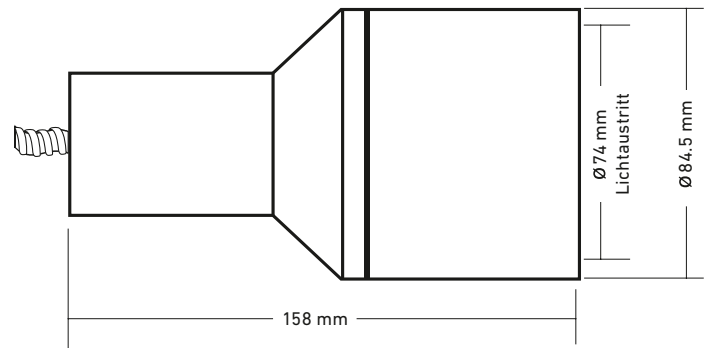

GIGASPOT

DAS ULTIMATIVE LICHTKRAFTWERK

Besonders stark und gleichzeitig so kompakt, dass er überall eingesetzt werden kann.

Standardausführung

Spannung	12 Volt DC
LED Leistung	13 Watt
LED Farbe	warmweiss 2700 K
Abstrahlwinkel	27°, 35°, 53°
Lichtstrom	1273 lm
Installationswert	18 Watt