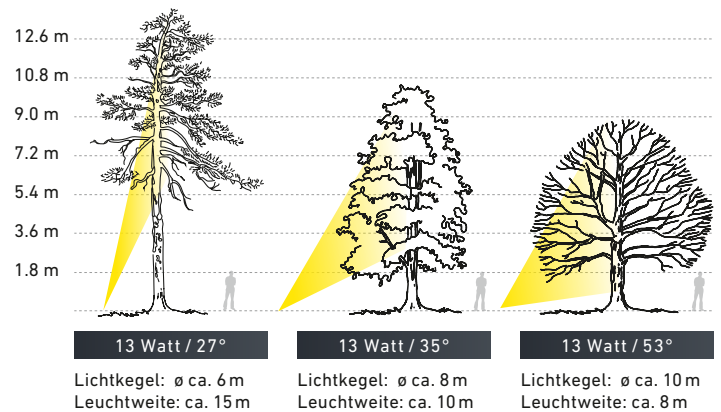

GIGASPOT

DAS ULTIMATIVE LICHTKRAFTWERK

Besonders stark und gleichzeitig so kompakt, dass er überall eingesetzt werden kann.

Standardausführung

Spannung	12 Volt DC
LED Leistung	13 Watt
LED Farbe	warmweiss 2700 K
Abstrahlwinkel	27°, 35°, 53°
Lichtstrom	1273 lm
Installationswert	18 Watt