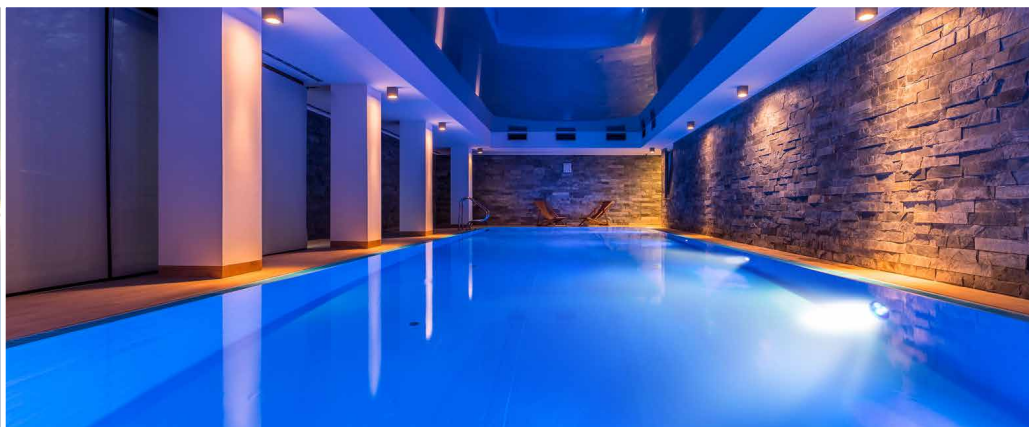

# Poolstar Air HL-LED 11

Die moderne und effektvolle LED Beleuchtung für Schwimmbad und Hallenbad usw.

Poolstar Air HL-LED, mit Montagebügel

Poolstar Air HL-LED, Frontansicht

Poolstar Air HL-LED, Seitenansicht

Das ultimative  
**LICHTKRAFTWERK**  
LED RGBW Trocken-Einbauleuchte

Poolstar Air HL-LED  
mit Montagebügel  
RGBW multicolor

- Neueste, dimmbare RGBW Multicolor-Technologie mit stufenlosem Farbwechsel, bis 16 Mio. Farben wählbar, sehr einfache Bedienung
- Extrem starke und effektvolle Leuchtkraft mit 60 Watt Einzelfarbe, Gesamtleistung 240 Watt
- Sehr lange Lebensdauer, geringer Stromverbrauch und wenig Wärmeentwicklung