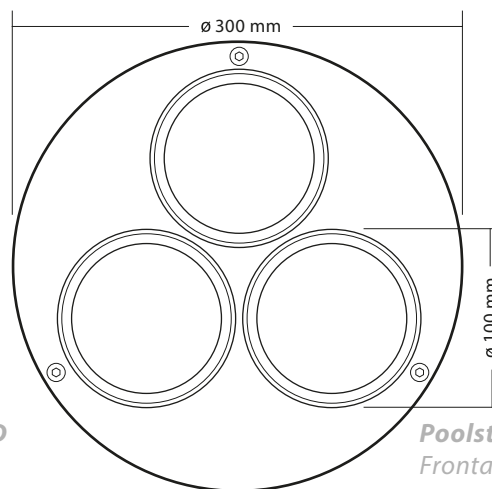

Poolstar Air HL-LED
Seitenansicht

Poolstar Air HL-LED
Frontansicht

Standardausführung

Alugehäuse eloxiert mit 3 integrierten RGBW LED Hochleistungs-Chip der neuesten Generation; Abstrahlwinkel 75°; hocheffiziente Glasabdeckung mit 99,6% Lichtdurchlässigkeit

Sonderausführungen

Abstrahlwinkel: 10°/ 40°/ 60°

Netzgerät und Controller

Extern mit vorkonfektionierten Steckerverbindungen

Technische Daten

Stromanschluss: 100 - 277 VAC, 50 - 60 Hz; Rückseitig am Leuchtengehäuse mit Steckerverbindung.

Ansteuerung: DMX, DALI. Der Schaltkasten mit den eingebauten Netzteilen und dem DMX Controller kann ausserhalb des Einbaugesäuses montiert werden und ist somit immer zugänglich. Die ganze Einheit wird steckerfertig geliefert.

Schutzklasse: IP 65

Gewicht: 12 kg

Montage: Mit stufenlos verstellbarem Aluminium Montagebügel

Einbaunische: Platzbedarf min. 400 mm Durchmesser auf allen Seiten oder in einen Standard-Einbautopf von 400 mm Durchmesser

Einsatzgebiet

Für die Umrüstung von bestehenden in Trockennischen eingebauten Halogenstrahlern in privaten und öffentlichen Schwimm- und Hallenbädern

Hochleistungs (HL)-LED-Technik	Art.Nr
Poolstar Air 3-K mit 3 Stk. integrierten HL-LED RGBW Strahlern, 240 Watt	20.698200
Poolstar Air 2-K mit 2 Stk. integrierten HL-LED RGBW Strahlern, 160 Watt	20.698210

⚠ Änderungen vorbehalten! Beachten Sie die Sicherheitsvorschriften und unsere AGB!