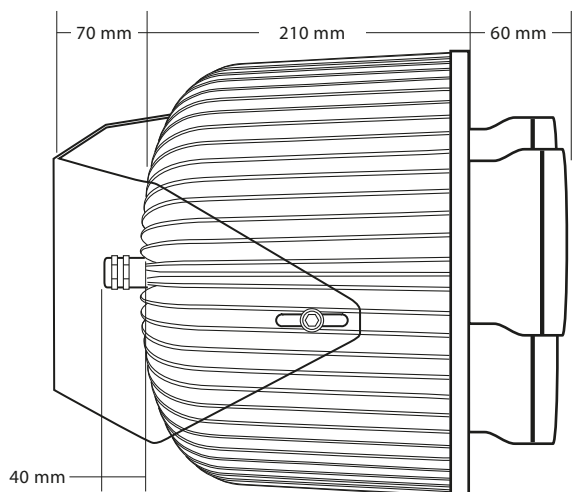

11 Poolstar Air HL-LED

Poolstar Air HL-LED
Seitenansicht