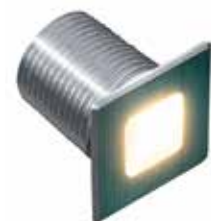

Die moderne, effektvolle Boden-, Decken-, Weg- oder Wandbeleuchtung für Garten, Terrasse, Gebäude, Schwimmbad, Teich, Küche, Bad, Wohnraum usw.

Microspot 12 mm

Microspot 30°

Microspot Quadro

- Sehr schönes, rostfreies Edelstahlgehäuse V2A
- Schnelle und einfache Montage
- Unbegrenzte Einsatzmöglichkeiten im Innen- und Aussenbereich, über oder unter Wasser, 100% wasserdicht und IP 68 geprüft
- Sehr lange Lebensdauer, geringer Stromverbrauch und wenig Wärmeentwicklung
- Einzel, als kundenspezifisches Lichterkettenset oder als Sternset in den gewünschten Kabellängen. Fast alle **staub designlight**-Leuchten sind kombinierbar

09 Microspot LED

Microspot 12 mm

Microspot 30°

Microspot Quadro

LED-Lichtfarben

warmweiss 2700° K, kaltweiss 5000° K, blau, grün, amber (orange), rot, RGB-Multicolor

Zubehör (optional erhältlich, siehe Seite 60–79)

Montagerohr, Klebe- und Dichtmasse zum Verkleben der Gehäuse am Boden oder in der Wand, Funkfernsteuerung

LED-Effekt-Technik	Art. Nr.
Microspot 12 mm 12 Volt AC, 0.2 Watt	20.489031
Microspot Quadro 12 Volt AC, 0.2 Watt	20.489032
Microspot 30° 12 Volt AC, 0.2 Watt	20.489033
Microspot 12 mm RGB-Multicolor, 12 Volt DC, 0.2 Watt	20.489040
Microspot Quadro RGB-Multicolor 12 Volt DC, 0.2 Watt	20.489041