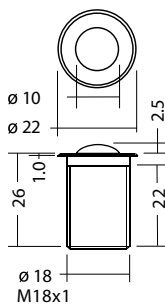

Die moderne, effektvolle Boden-, Decken-, Weg- oder Wandbeleuchtung für Garten, Terrasse, Gebäude, Schwimmbad, Teich, Küche, Bad, Wohnraum usw.

Microspot 12 mm

Microspot 30°

Microspot Quadro

- Sehr schönes, rostfreies Edelstahlgehäuse V2A
- Schnelle und einfache Montage
- Unbegrenzte Einsatzmöglichkeiten im Innen- und Aussenbereich, über oder unter Wasser, 100% wasserdicht und IP 68 geprüft
- Sehr lange Lebensdauer, geringer Stromverbrauch und wenig Wärmeentwicklung
- Einzel, als kundenspezifisches Lichterkettenset oder als Sternset in den gewünschten Kabellängen. Fast alle **staub designlight**-Leuchten sind kombinierbar

09 Microspot LED

Microspot 12 mm

Microspot 30°

Microspot Quadro

LED-Lichtfarben

warmweiss 2700° K, kaltweiss 5000° K, blau, grün, amber (orange), rot, RGB-Multicolor

Zubehör (optional erhältlich, siehe Seite 60–79)

Montagerohr, Klebe- und Dichtmasse zum Verkleben der Gehäuse am Boden oder in der Wand, Funkfernsteuerung

LED-Effekt-Technik	Art. Nr.
Microspot 12 mm 12 Volt AC, 0.2 Watt	20.489031
Microspot Quadro 12 Volt AC, 0.2 Watt	20.489032
Microspot 30° 12 Volt AC, 0.2 Watt	20.489033
Microspot 12 mm RGB-Multicolor, 12 Volt DC, 0.2 Watt	20.489040
Microspot Quadro RGB-Multicolor 12 Volt DC, 0.2 Watt	20.489041