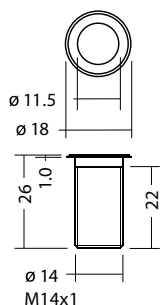

Die moderne, effektvolle Boden-, Decken-, Weg- oder Wandbeleuchtung für Garten, Terrasse, Gebäude, Schwimmbad, Teich, Küche, Bad, Wohnraum usw.

Microspot 12 mm

Microspot 30°

Microspot Quadro

- Sehr schönes, rostfreies Edelstahlgehäuse V2A
- Schnelle und einfache Montage
- Unbegrenzte Einsatzmöglichkeiten im Innen- und Aussenbereich, über oder unter Wasser, 100% wasserdicht und IP 68 geprüft
- Sehr lange Lebensdauer, geringer Stromverbrauch und wenig Wärmeentwicklung
- Einzel, als kundenspezifisches Lichterkettenset oder als Sternset in den gewünschten Kabellängen. Fast alle **staub designlight**-Leuchten sind kombinierbar

09 Microspot LED

Microspot 12 mm

Microspot 30°

Microspot Quadro

LED-Lichtfarben

warmweiss 2700° K, kaltweiss 5000° K, blau, grün, amber (orange), rot, RGB-Multicolor

Zubehör (optional erhältlich, siehe Seite 60–79)

Montagerohr, Klebe- und Dichtmasse zum Verkleben der Gehäuse am Boden oder in der Wand, Funkfernsteuerung

LED-Effekt-Technik	Art. Nr.
Microspot 12 mm 12 Volt AC, 0.2 Watt	20.489031
Microspot Quadro 12 Volt AC, 0.2 Watt	20.489032
Microspot 30° 12 Volt AC, 0.2 Watt	20.489033
Microspot 12 mm RGB-Multicolor, 12 Volt DC, 0.2 Watt	20.489040
Microspot Quadro RGB-Multicolor 12 Volt DC, 0.2 Watt	20.489041