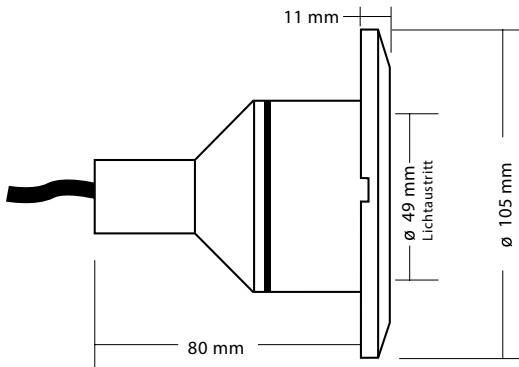

Megaspot Pool HL-LED RGBW-Multicolor

Megaspot Pool mit Einbaubüchse

Einbaubüchse für Megaspot Pool

LED MODUL
CH-Patent
DE-Gebrauchsmuster

Megaspot Pool HL-LED

- Schnelle und einfache Montage
- Unbegrenzte Einsatzmöglichkeiten im Innen- und Aussenbereich, über oder unter Wasser, 100% wasserdicht und IP 68 geprüft
- Neueste, dimmbare und temperaturgesteuerte RGBW Multicolor-Technologie mit stufenlosem Farbwechsel, bis 16 Mio. Farben wählbar, sehr einfache Bedienung
- Sehr lange Lebensdauer, geringer Stromverbrauch und wenig Wärmeentwicklung
- Einzeln, als kundenspezifisches Lichterkettenset oder als Sternset in den gewünschten Kabellängen. Fast alle **staub designlight**-Leuchten sind kombinierbar

04 Megaspot Pool HL-LED

Megaspot Pool
Seitenansicht

Standardausführung

Edelstahl rostfrei V4A; Milchglas; 40° Linse; inkl. 0.5 m Silikonkabel; Edelstahl rostfrei V4A;

Sonderausführungen

Warmlichtfilter für noch wärmeres Licht; Klarglas; 14° und 20° Linse, HL-LED kaltweiss 5'000 K; andere Gehäusefarben auf Wunsch