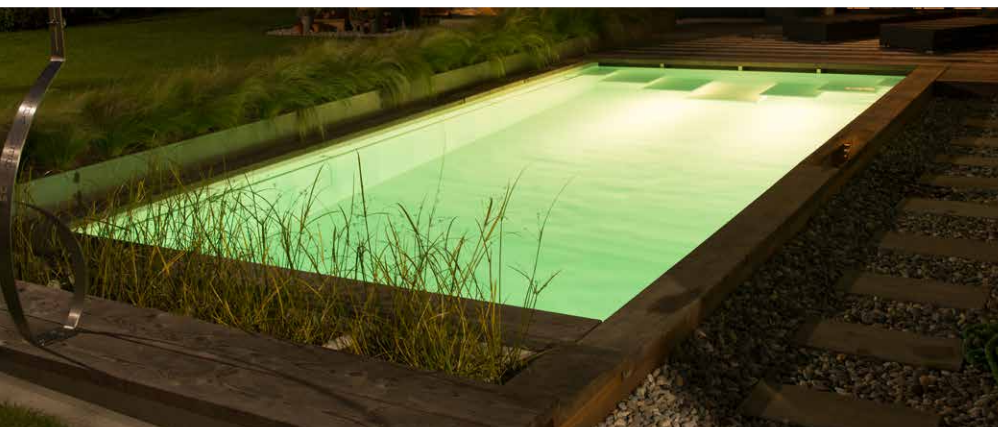

⚠ Änderungen vorbehalten! Beachten Sie die Sicherheitsvorschriften und unsere AGB!