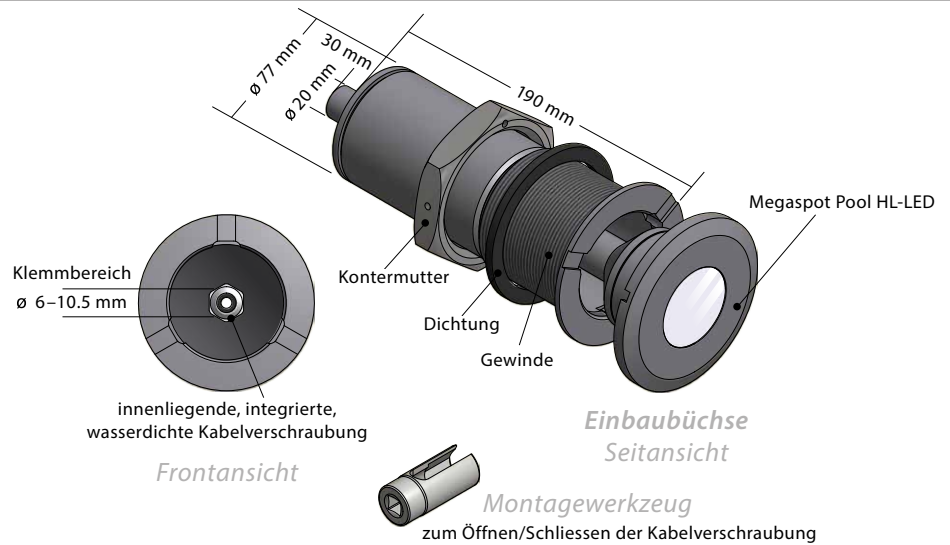

st.a.u.b designlight
temperaturgesteuertes
HL-LED Modul

⚠ Änderungen vorbehalten! Beachten Sie die Sicherheitsvorschriften und unsere AGB!

Megaspot Pool HL-LED 04

Die moderne, effektvolle Beleuchtung für Schwimmbad, Schwimmteich, Brunnen, usw.

Megaspot Pool HL-LED RGBW-Multicolor

Megaspot Pool mit Einbaubüchse

Einbaubüchse für Megaspot Pool

LED MODUL
CH-Patent
DE-Gebrauchsmuster

Megaspot Pool HL-LED

- Schnelle und einfache Montage
- Unbegrenzte Einsatzmöglichkeiten im Innen- und Aussenbereich, über oder unter Wasser, 100% wasserdicht und IP 68 geprüft
- Neueste, dimmbare und temperaturgesteuerte RGBW Multicolor-Technologie mit stufenlosem Farbwechsel, bis 16 Mio. Farben wählbar, sehr einfache Bedienung
- Sehr lange Lebensdauer, geringer Stromverbrauch und wenig Wärmeentwicklung
- Einzeln, als kundenspezifisches Lichterkettenset oder als Sternset in den gewünschten Kabellängen. Fast alle **staub designlight**-Leuchten sind kombinierbar

04 Megaspot Pool HL-LED

Megaspot Pool
Seitenansicht

Standardausführung

Edelstahl rostfrei V4A; Milchglas; 40° Linse; inkl. 0.5 m Silikonkabel; Edelstahl rostfrei V4A;

Sonderausführungen

Warmlichtfilter für noch wärmeres Licht; Klarglas; 14° und 20° Linse, HL-LED kaltweiss 5'000 K; andere Gehäusefarben auf Wunsch