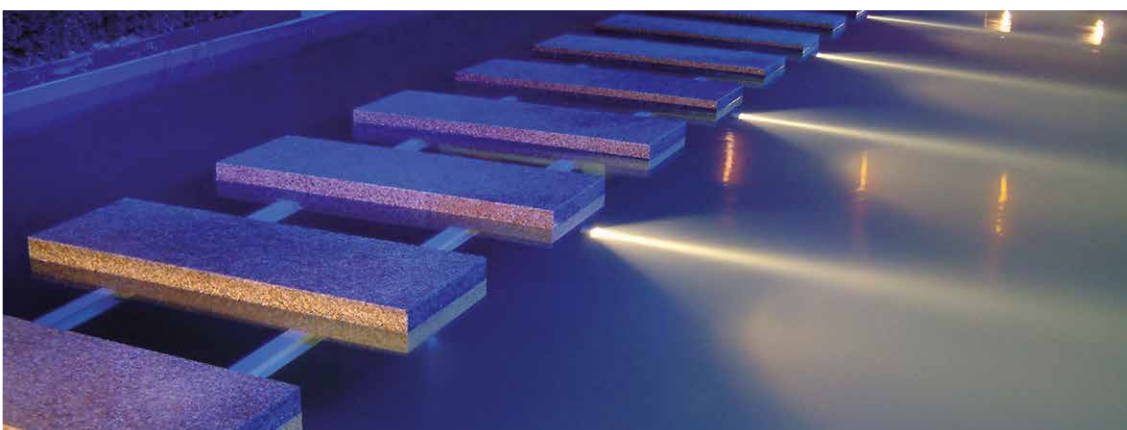

Die moderne, effektvolle Beleuchtung für Garten, Gebäude, Terrasse, Wintergarten, Schwimmbad, Zierteich, Teich, Biotop usw.

Megaspot HL-LED

LED MODUL
CH-Patent
DE-Gebrauchsmuster

Megaspot HL-LED RGBW-Multicolor

*Megaspot HL-LED, montiert auf
Erdspiess mit stufenlos, höhenverstellbarem
Leuchtenhalter*

- Schnelle und einfache Montage
- Unbegrenzte Einsatzmöglichkeiten im Innen- und Aussenbereich, über oder unter Wasser, 100% wasserdicht und IP 68 geprüft
- Neueste, dimmbare und temperaturgesteuerte RGBW Multicolor-Technologie mit stufenlosem Farbwechsel, bis 16 Mio. Farben wählbar, sehr einfache Bedienung
- Dank unserer konkurrenzlosen, patentierten Modultechnik ist eine nachträgliche Umrüstung von Halogen zu HL-LED jederzeit schnell und einfach möglich
- Sehr lange Lebensdauer, geringer Stromverbrauch und wenig Wärmeentwicklung
- Einzeln, als kundenspezifisches Lichterkettenset oder als Sternset in den gewünschten Kabellängen. Fast alle **staub designlight**-Leuchten sind kombinierbar

04 Megaspot

Halogen- oder HL-LED-Technik

Standardausführung

Edelstahl rostfrei V2A; Klarglas; inkl. 0.5 m Silikonkabel und 40 cm Edelstahl-Marderschutz

Sonderausführungen

Warmlichtfilter für noch wärmeres Licht; Milchglas für diffuses Licht; HL-LED kaltweiss 5'000 K; Unterputzausführung mit Flansch für Zierteich, Schwimmteich, Pool, usw; Edelstahl rostfrei V4A; andere Gehäusefarben auf Wunsch.

04 Megaspot Pool HL-LED

Megaspot Pool
Seitenansicht

Standardausführung

Edelstahl rostfrei V4A; Milchglas; 40° Linse; inkl. 0.5 m Silikonkabel; Edelstahl rostfrei V4A;

Sonderausführungen

Warmlichtfilter für noch wärmeres Licht; Klarglas; 14° und 20° Linse, HL-LED kaltweiss 5'000 K; andere Gehäusefarben auf Wunsch