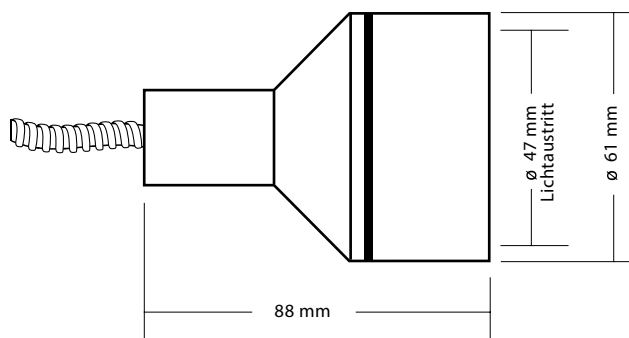

*Megaspot HL-LED, montiert auf
Erdspiess mit stufenlos, höhenverstellbarem
Leuchtenhalter*

- Schnelle und einfache Montage
- Unbegrenzte Einsatzmöglichkeiten im Innen- und Aussenbereich, über oder unter Wasser, 100% wasserdicht und IP 68 geprüft
- Neueste, dimmbare und temperaturgesteuerte RGBW Multicolor-Technologie mit stufenlosem Farbwechsel, bis 16 Mio. Farben wählbar, sehr einfache Bedienung
- Dank unserer konkurrenzlosen, patentierten Modultechnik ist eine nachträgliche Umrüstung von Halogen zu HL-LED jederzeit schnell und einfach möglich
- Sehr lange Lebensdauer, geringer Stromverbrauch und wenig Wärmeentwicklung
- Einzeln, als kundenspezifisches Lichterkettenset oder als Sternset in den gewünschten Kabellängen. Fast alle **staub designlight**-Leuchten sind kombinierbar

04 Megaspot

Halogen- oder HL-LED-Technik

Standardausführung

Edelstahl rostfrei V2A; Klarglas; inkl. 0.5 m Silikonkabel und 40 cm Edelstahl-Marderschutz

Sonderausführungen

Warmlichtfilter für noch wärmeres Licht; Milchglas für diffuses Licht; HL-LED kaltweiss 5'000 K; Unterputzausführung mit Flansch für Zierteich, Schwimmteich, Pool, usw; Edelstahl rostfrei V4A; andere Gehäusefarben auf Wunsch.

04 Megaspot Pool HL-LED

Megaspot Pool
Seitenansicht

Standardausführung

Edelstahl rostfrei V4A; Milchglas; 40° Linse; inkl. 0.5 m Silikonkabel; Edelstahl rostfrei V4A;

Sonderausführungen

Warmlichtfilter für noch wärmeres Licht; Klarglas; 14° und 20° Linse, HL-LED kaltweiss 5'000 K; andere Gehäusefarben auf Wunsch