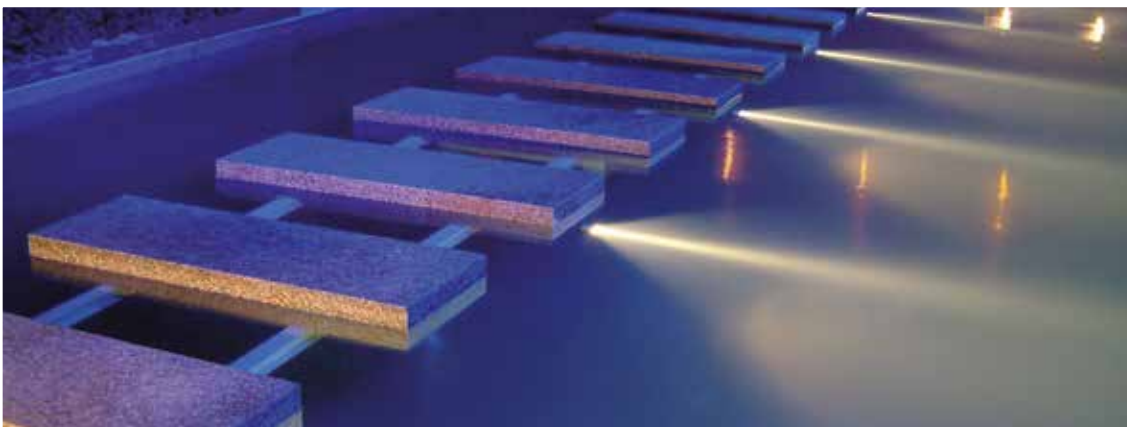

Die moderne, effektvolle Beleuchtung für Garten, Gebäude, Terrasse, Wintergarten, Schwimmbad, Zierteich, Teich, Biotop usw.

Megaspot HL-LED

LED MODUL
CH-Patent
DE-Gebrauchsmuster

Megaspot HL-LED RGBW-Multicolor

*Megaspot HL-LED, montiert auf
Erdspiess mit stufenlos, höhenverstellbarem
Leuchtenhalter*

- Schnelle und einfache Montage
- Unbegrenzte Einsatzmöglichkeiten im Innen- und Aussenbereich, über oder unter Wasser, 100% wasserdicht und IP 68 geprüft
- Neueste, dimmbare und temperaturgesteuerte RGBW Multicolor-Technologie mit stufenlosem Farbwechsel, bis 16 Mio. Farben wählbar, sehr einfache Bedienung
- Dank unserer konkurrenzlosen, patentierten Modultechnik ist eine nachträgliche Umrüstung von Halogen zu HL-LED jederzeit schnell und einfach möglich
- Sehr lange Lebensdauer, geringer Stromverbrauch und wenig Wärmeentwicklung
- Einzeln, als kundenspezifisches Lichterkettenset oder als Sternset in den gewünschten Kabellängen. Fast alle **staub designlight**-Leuchten sind kombinierbar

04 Megaspot

Halogen- oder HL-LED-Technik

Standardausführung

Edelstahl rostfrei V2A; Klarglas; inkl. 0.5m Silikonkabel und 40 cm Edelstahl-Marderschutz

Sonderausführungen

Warmlichtfilter für noch wärmeres Licht; Milchglas für diffuses Licht; HL-LED kaltweiss 5000° K; Unterputzausführung mit Flansch für Zierteich, Schwimmteich, Pool, usw; Edelstahl rostfrei V4A; andere Gehäusefarben auf Wunsch.