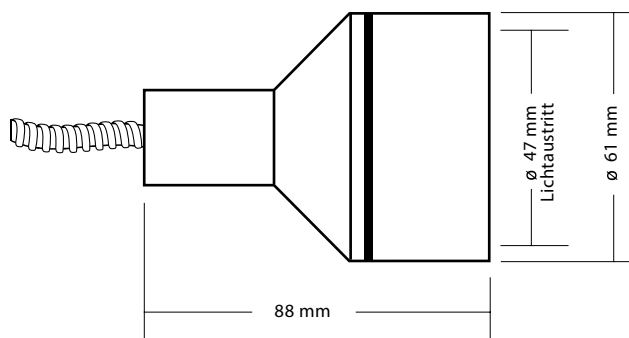

*Megaspot HL-LED, montiert auf
Erdspiess mit stufenlos, höhenverstellbarem
Leuchtenhalter*

- Schnelle und einfache Montage
- Unbegrenzte Einsatzmöglichkeiten im Innen- und Aussenbereich, über oder unter Wasser, 100% wasserdicht und IP 68 geprüft
- Neueste, dimmbare und temperaturgesteuerte RGBW Multicolor-Technologie mit stufenlosem Farbwechsel, bis 16 Mio. Farben wählbar, sehr einfache Bedienung
- Dank unserer konkurrenzlosen, patentierten Modultechnik ist eine nachträgliche Umrüstung von Halogen zu HL-LED jederzeit schnell und einfach möglich
- Sehr lange Lebensdauer, geringer Stromverbrauch und wenig Wärmeentwicklung
- Einzeln, als kundenspezifisches Lichterkettenset oder als Sternset in den gewünschten Kabellängen. Fast alle **staub designlight**-Leuchten sind kombinierbar

04 Megaspot

Halogen- oder HL-LED-Technik

Standardausführung

Edelstahl rostfrei V2A; Klarglas; inkl. 0.5m Silikonkabel und 40 cm Edelstahl-Marderschutz

Sonderausführungen

Warmlichtfilter für noch wärmeres Licht; Milchglas für diffuses Licht; HL-LED kaltweiss 5000° K; Unterputzausführung mit Flansch für Zierteich, Schwimmteich, Pool, usw; Edelstahl rostfrei V4A; andere Gehäusefarben auf Wunsch.