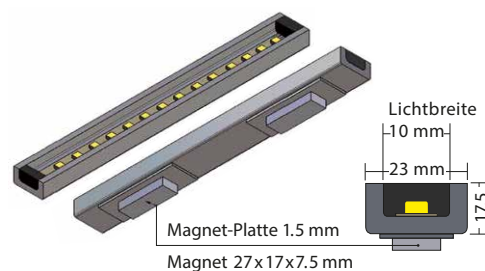

Die moderne, effektvolle Beleuchtung für Garten, Gebäude, Wohnraum, Büro, Terrasse, Wintergarten, Schwimmbad usw.

Linear Line Micro mit Seitenabdeckungen aus Edelstahl V4A

Netzgerät

- Schnelle und einfache Montage
- Unbegrenzte Einsatzmöglichkeiten im Innen- und Aussenbereich, über oder unter Wasser, 100% wasserdicht und IP 68 geprüft
- Sehr lange Lebensdauer, geringer Stromverbrauch und wenig Wärmeentwicklung
- In der neuen, superhellen 12 Volt-LED-Linear-Technik, in warmweiss, kaltweiss oder RGB-Multicolor lieferbar. Die Lichtstärke ist stufenlos verstellbar
- In verschiedenen Längen von 225 mm bis 2025 mm

13 Linear Line Micro LED

Mögliche Kabelausgänge
zu Linear Line Micro

Linear Line Micro
mit Magnet-Montagesystem

Standardausführung

Superhelle LEDs der neuesten Generation, warmweiss 3'000 K, sehr robustes Edelstahlprofil V4A mit glasklarer Vergiessmasse vergossen; mit 40 cm Marderschutz; Stufenlos regulierbare Lichtstärke mit Potentiometer am Netzgerät

Kabelausgang

L1, L2, L3, R1, R2, R3 (siehe Grafik links oben)

Stromversorgung

Netzgerät 40 Watt oder 120 Watt, 12 V DC, IP 67 (Art. Nr. siehe Seite 42)

RGB Multicolor: Netzgerät 60 Watt, 24 V DC, wassergeschützt, inkl. IR-Sensor und IR-Handsender

| Linear Line Micro LED | | | | |
|------------------------------|--|-------------------|-------------------|----------------|
| LED-Typ | sdl-superhell | | | RGB-Multicolor |
| LED-Lichtfarbe | warmweiss 2'800 K | warmweiss 3'000 K | kaltweiss 5'000 K | RGB |
| Leistung pro Meter | 18 Watt | | | 18 Watt |
| Lumen pro Meter | 1'175 lm | 1'225 lm | 1'260 lm | 470 lm |
| LED's pro Meter | 180 Stk. | | | 50 Stk. |
| Gehäuselänge | 225 / 425 / 625 / 825 / 1'025 / 1'225 / 1'425 / 1'625 / 1'825 / 2'025 mm | | | |
| Gehäusebreite | 23 mm | | | |
| Lichtbreite | 10 mm | | | |
| Einbautiefe | 17.5 mm | | | |
| Einbautiefe mit Magnetsystem | 26.5 mm | | | |
| Oberfläche | glasklare Vergiessmasse | | | |
| Art. Nr. | 20.250300 | | | |