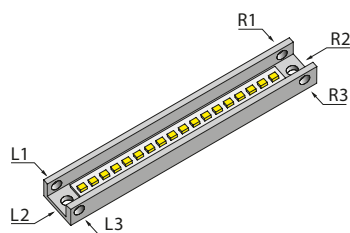

Die moderne, effektvolle Beleuchtung für Garten, Gebäude, Wohnraum, Büro, Terrasse, Wintergarten, Schwimmbad usw.

Linear Line Micro mit Seitenabdeckungen aus Edelstahl V4A

Netzgerät

- Schnelle und einfache Montage
- Unbegrenzte Einsatzmöglichkeiten im Innen- und Aussenbereich, über oder unter Wasser, 100% wasserdicht und IP 68 geprüft
- Sehr lange Lebensdauer, geringer Stromverbrauch und wenig Wärmeentwicklung
- In der neuen, superhellen 12 Volt-LED-Linear-Technik, in warmweiss, kaltweiss oder RGB-Multicolor lieferbar. Die Lichtstärke ist stufenlos verstellbar
- In verschiedenen Längen von 225 mm bis 2025 mm

13 Linear Line Micro LED

Mögliche Kabelausgänge
zu Linear Line Micro

Linear Line Micro
mit Magnet-Montagesystem

Standardausführung

Superhelle LEDs der neuesten Generation, warmweiss 3'000 K, sehr robustes Edelstahlprofil V4A mit glasklarer Vergiessmasse vergossen; mit 40 cm Marderschutz; Stufenlos regulierbare Lichtstärke mit Potentiometer am Netzgerät

Kabelausgang

L1, L2, L3, R1, R2, R3 (siehe Grafik links oben)

Stromversorgung

Netzgerät 40 Watt oder 120 Watt, 12 V DC, IP 67 (Art. Nr. siehe Seite 42)

RGB Multicolor: Netzgerät 60 Watt, 24 V DC, wassergeschützt, inkl. IR-Sensor und IR-Handsender

| Linear Line Micro LED | | | | |
|------------------------------|--|-------------------|-------------------|----------------|
| LED-Typ | sdl-superhell | | | RGB-Multicolor |
| LED-Lichtfarbe | warmweiss 2'800 K | warmweiss 3'000 K | kaltweiss 5'000 K | RGB |
| Leistung pro Meter | 18 Watt | | | 18 Watt |
| Lumen pro Meter | 1'175 lm | 1'225 lm | 1'260 lm | 470 lm |
| LED's pro Meter | 180 Stk. | | | 50 Stk. |
| Gehäuselänge | 225 / 425 / 625 / 825 / 1'025 / 1'225 / 1'425 / 1'625 / 1'825 / 2'025 mm | | | |
| Gehäusebreite | 23 mm | | | |
| Lichtbreite | 10 mm | | | |
| Einbautiefe | 17.5 mm | | | |
| Einbautiefe mit Magnetsystem | 26.5 mm | | | |
| Oberfläche | glasklare Vergiessmasse | | | |
| Art. Nr. | 20.250300 | | | |