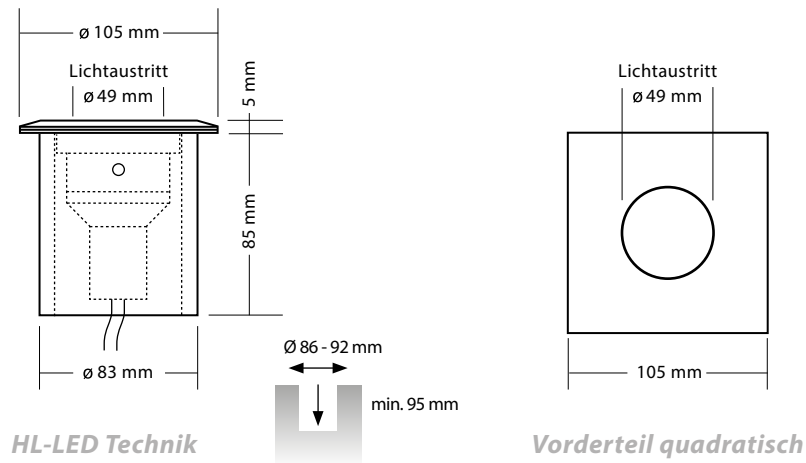

Die moderne, effektvolle Boden-, Decken-, Weg- oder Wandbeleuchtung für Garten, Terrasse, Gebäude, Schwimmbad, Teich usw.

Cosmospot SDL-Black

Montagerohr Cosmospot

Cosmospot

- Der Cosmospot verbindet das Design des Superspot mit der Lichtleistung des Wabenspot.
- Die perfekte Leuchte für Anwendungen, bei denen keine Schwenkmöglichkeit des Lichtkegels benötigt wird.
- Einfache und schnelle Montage mit Kugelschnappverschluss
- Unbegrenzte Einsatzmöglichkeiten im Innen- und Aussenbereich, über oder unter Wasser, 100% wasserdicht und IP 68 geprüft
- Sehr lange Lebensdauer, geringer Stromverbrauch und wenig Wärmeentwicklung bei LED

10 Cosmospot

Standardausführung

Sonderausführungen

Zubehör (optional erhältlich, siehe Seite 60–79)

Montagerohr

HL-LED Technik	Edelstahl	SDL-Black	Retro Bronze
Cosmospot 12 Volt AC/DC, 9 Watt, 14°, warmweiss	20.698130	20.898130	20.998130
Cosmospot 12 Volt AC/DC, 9 Watt, 20°, warmweiss	20.698131	20.898131	20.998131
Cosmospot 12 Volt AC/DC, 9 Watt, 40°, warmweiss	20.698132	20.898132	20.998132
RGBW Technik			
Cosmospot 24 Volt DC, 13 Watt, 14°, RGBW	20.698135	20.898135	20.998135
Cosmospot 24 Volt DC, 13 Watt, 20°, RGBW	20.698136	20.898136	20.998136
Cosmospot 24 Volt DC, 13 Watt, 40°, RGBW	20.698137	20.898137	20.998137